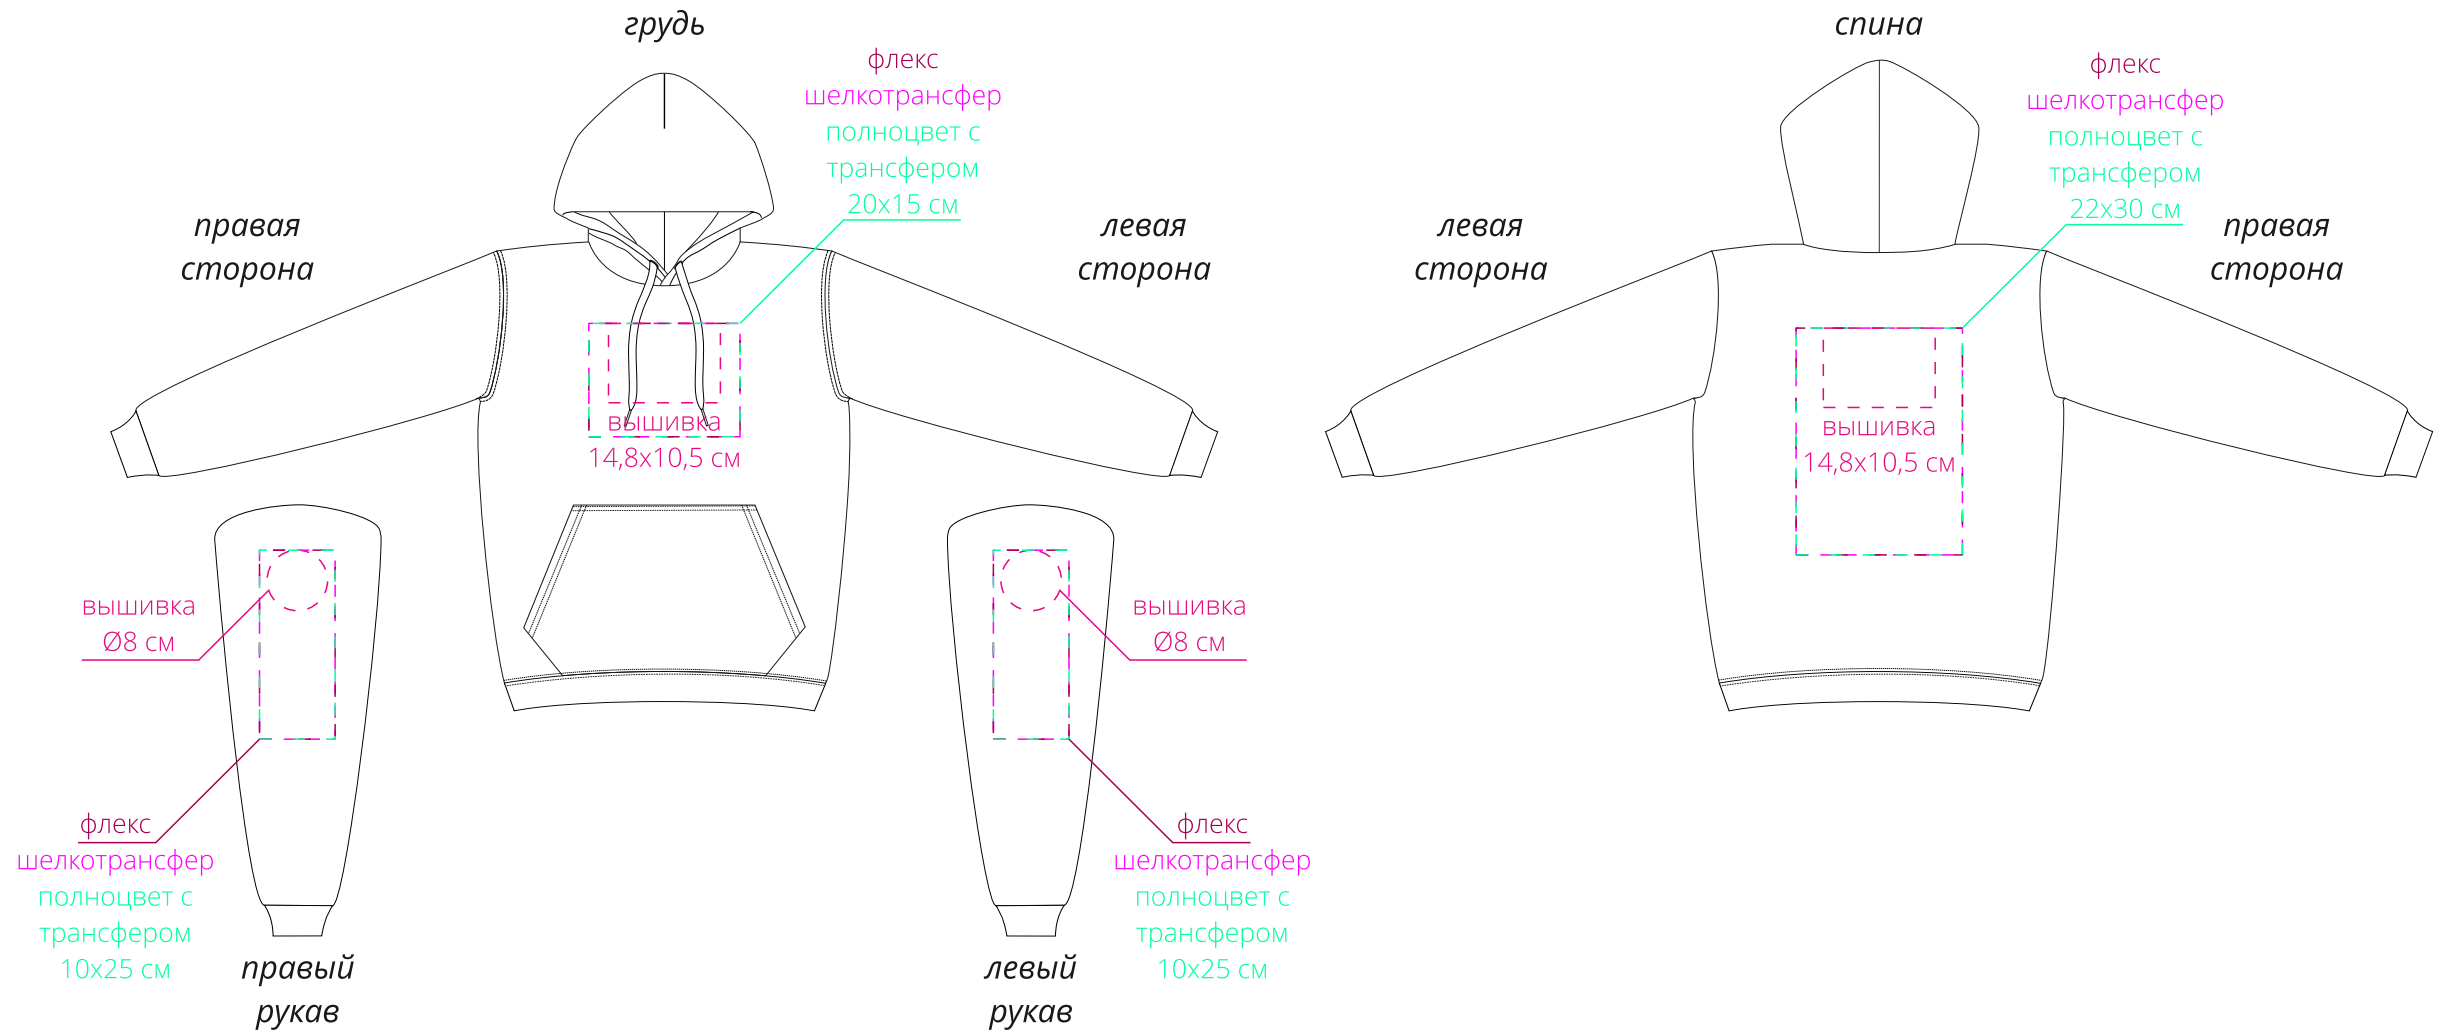

Арт. WU620
Толстовка Hooded
M1:10

Важно!

Для вышивки:

- нанесение можно сделать на изделии в любом месте с учетом отступа 5 см от шва без согласования производства.