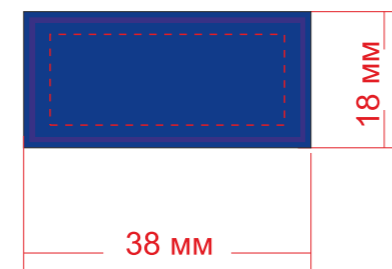

## Схема расположения шеврона на изделиях

шеврон ПВХ  
зеленый PANTONE 340 C

макс. размер печати: 31x12 мм

шеврон ПВХ  
синий PANTONE 7687 C

макс. размер печати: 31x12 мм

шеврон ПВХ  
белый PANTONE Trans. White

макс. размер печати: 31x12 мм

шеврон ПВХ  
оранжевый PANTONE 1575 C

макс. размер печати: 31x12 мм

шеврон ПВХ  
темно-синий PANTONE 2965 C

макс. размер печати: 31x12 мм

шеврон ПВХ  
черный PANTONE Process Black C

макс. размер печати: 31x12 мм

шеврон ПВХ  
красный PANTONE 186 C

макс. размер печати: 31x12 мм