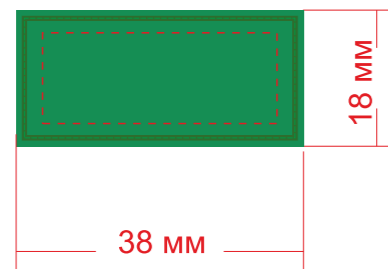

## Схема расположения шеврона на изделиях

шеврон ПВХ  
зеленый PANTONE 340 C

макс. размер печати: 31x12 мм

шеврон ПВХ  
синий PANTONE 7687 C

макс. размер печати: 31x12 мм

шеврон ПВХ  
белый PANTONE Trans. White

макс. размер печати: 31x12 мм

шеврон ПВХ  
оранжевый PANTONE 1575 C

макс. размер печати: 31x12 мм

шеврон ПВХ  
темно-синий PANTONE 2965 C

макс. размер печати: 31x12 мм

шеврон ПВХ  
черный PANTONE Process Black C

макс. размер печати: 31x12 мм

шеврон ПВХ  
красный PANTONE 186 C

макс. размер печати: 31x12 мм