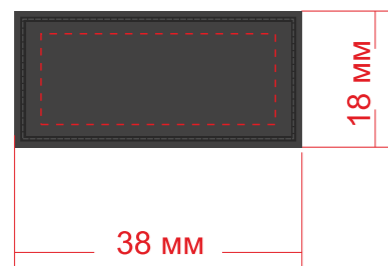

## Схема расположения шеврона на изделиях

шеврон ПВХ  
зеленый PANTONE 340 C

макс. размер печати: 31x12 мм

шеврон ПВХ  
синий PANTONE 7687 C

макс. размер печати: 31x12 мм

шеврон ПВХ  
белый PANTONE Trans. White

макс. размер печати: 31x12 мм

шеврон ПВХ  
оранжевый PANTONE 1575 C

макс. размер печати: 31x12 мм

шеврон ПВХ  
темно-синий PANTONE 2965 C

макс. размер печати: 31x12 мм

шеврон ПВХ  
черный PANTONE Process Black C

макс. размер печати: 31x12 мм

шеврон ПВХ  
красный PANTONE 186 C

макс. размер печати: 31x12 мм