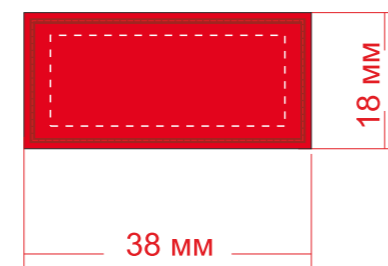

## Схема расположения шеврона на изделиях

шеврон ПВХ  
зеленый PANTONE 340 C

макс. размер печати: 31x12 мм

шеврон ПВХ  
синий PANTONE 7687 C

макс. размер печати: 31x12 мм

шеврон ПВХ  
белый PANTONE Trans. White

макс. размер печати: 31x12 мм

шеврон ПВХ  
оранжевый PANTONE 1575 C

макс. размер печати: 31x12 мм

шеврон ПВХ  
темно-синий PANTONE 2965 C

макс. размер печати: 31x12 мм

шеврон ПВХ  
черный PANTONE Process Black C

макс. размер печати: 31x12 мм

шеврон ПВХ  
красный PANTONE 186 C

макс. размер печати: 31x12 мм