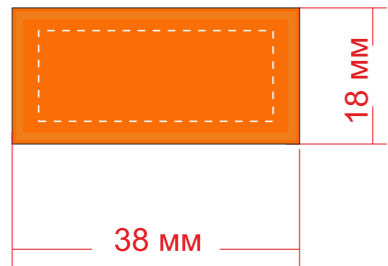

## Схема расположения шеврона на изделиях

шеврон ПВХ  
зеленый PANTONE 340 C

макс. размер печати: 31x12 мм

шеврон ПВХ  
синий PANTONE 7687 C

макс. размер печати: 31x12 мм

шеврон ПВХ  
белый PANTONE Trans. White

макс. размер печати: 31x12 мм

шеврон ПВХ  
оранжевый PANTONE 1575 C

макс. размер печати: 31x12 мм

шеврон ПВХ  
темно-синий PANTONE 2965 C

макс. размер печати: 31x12 мм

шеврон ПВХ  
черный PANTONE Process Black C

макс. размер печати: 31x12 мм

шеврон ПВХ  
красный PANTONE 186 C

макс. размер печати: 31x12 мм