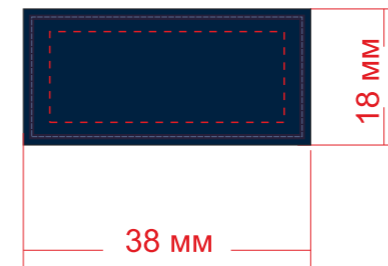

## Схема расположения шеврона на изделиях

шеврон ПВХ  
зеленый PANTONE 340 C

макс. размер печати: 31x12 мм

шеврон ПВХ  
синий PANTONE 7687 C

макс. размер печати: 31x12 мм

шеврон ПВХ  
белый PANTONE Trans. White

макс. размер печати: 31x12 мм

шеврон ПВХ  
оранжевый PANTONE 1575 C

макс. размер печати: 31x12 мм

шеврон ПВХ  
темно-синий PANTONE 2965 C

макс. размер печати: 31x12 мм

шеврон ПВХ  
черный PANTONE Process Black C

макс. размер печати: 31x12 мм

шеврон ПВХ  
красный PANTONE 186 C

макс. размер печати: 31x12 мм