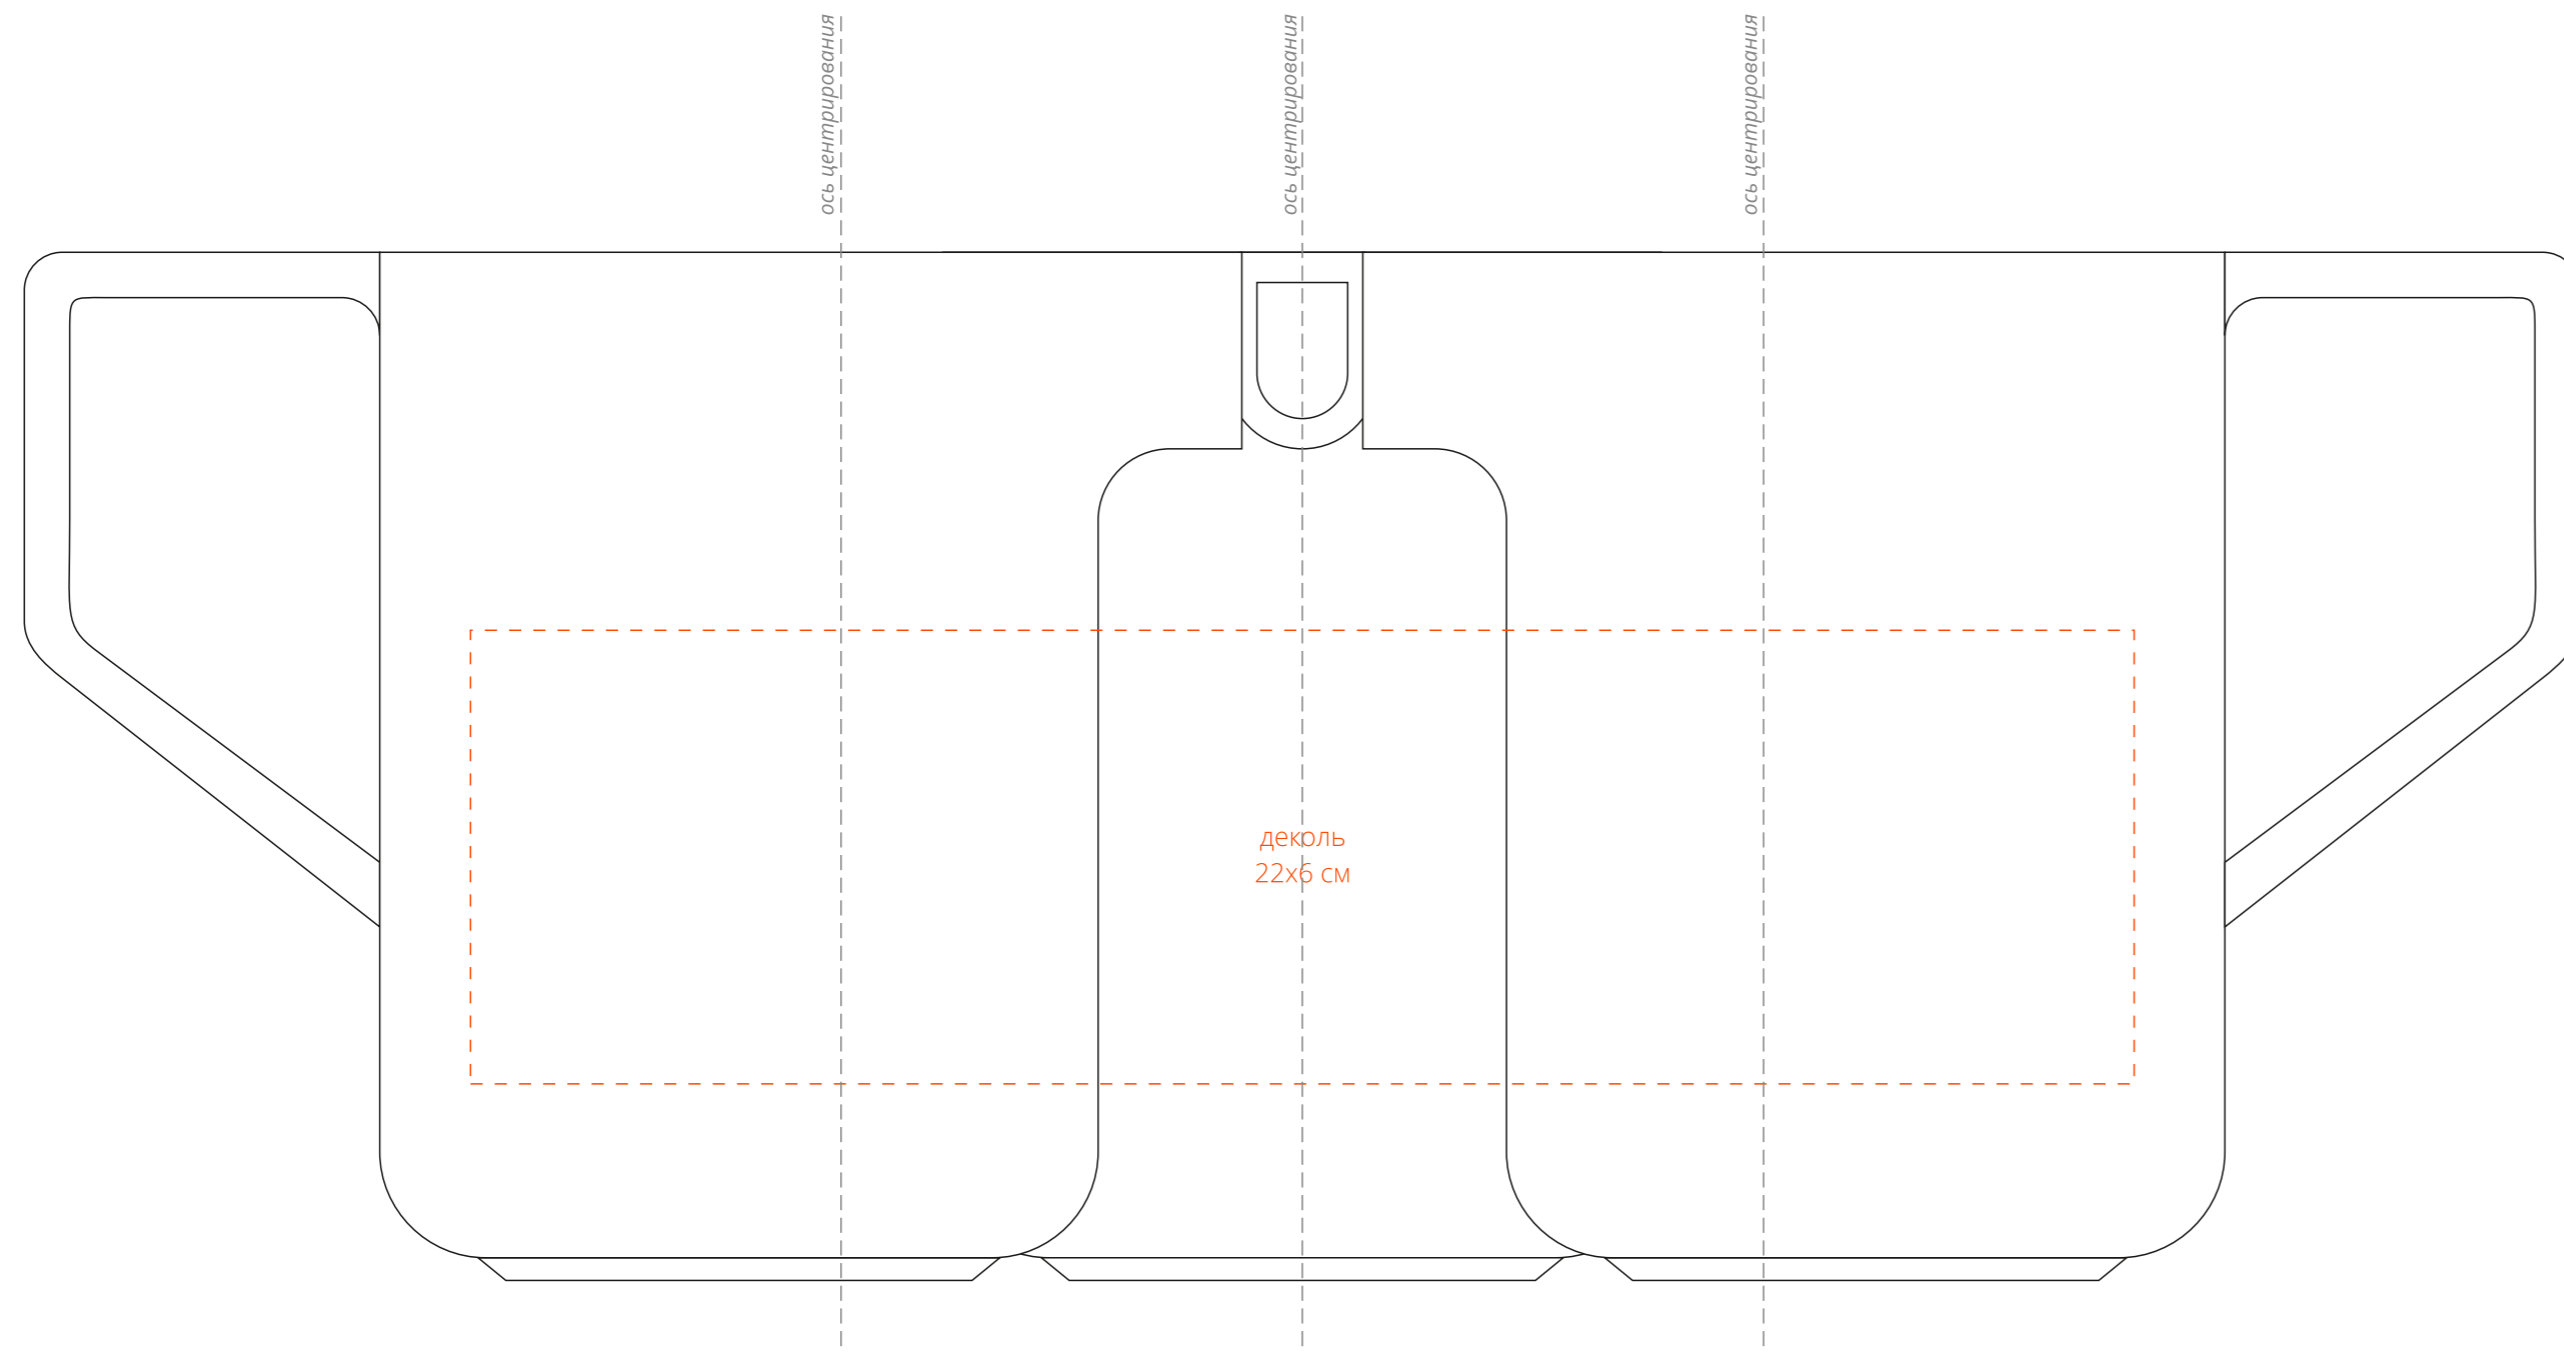

Арт. 7934
Чайник Riposo
M1:1

Важно!

**Для гравировки по дереву
- цвет нанесения на дереве обусловлен текстурой природного материала
и может быть неоднородным!**