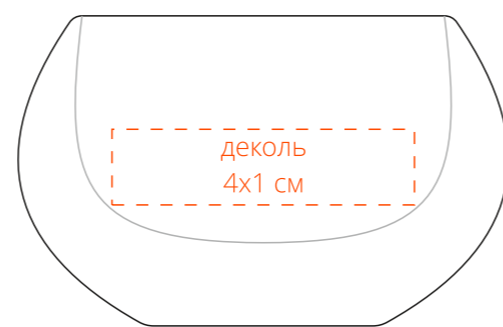

Арт. 79143
Чайный набор на 4 персоны Тео
M1:1

Внимание!

При печати по цветным изделиям белый цвет может принимать оттенок цвета изделия.