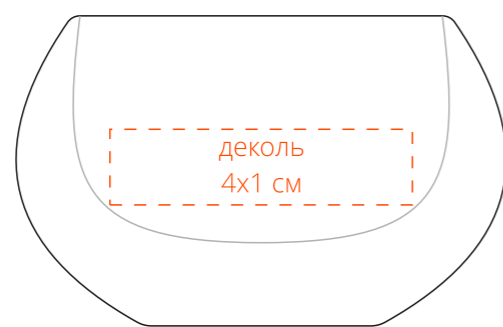

Арт. 79143
Чайный набор на 4 персоны Тео
M1:1

Внимание!

При печати по цветным изделиям белый цвет может принимать оттенок цвета изделия.