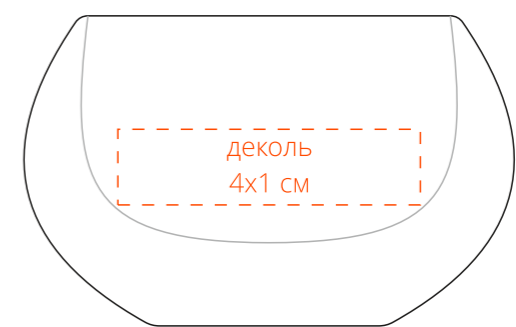

Арт. 79143
Чайный набор на 4 персоны Тео
M1:1

Внимание!

При печати по цветным изделиям белый цвет может принимать оттенок цвета изделия.