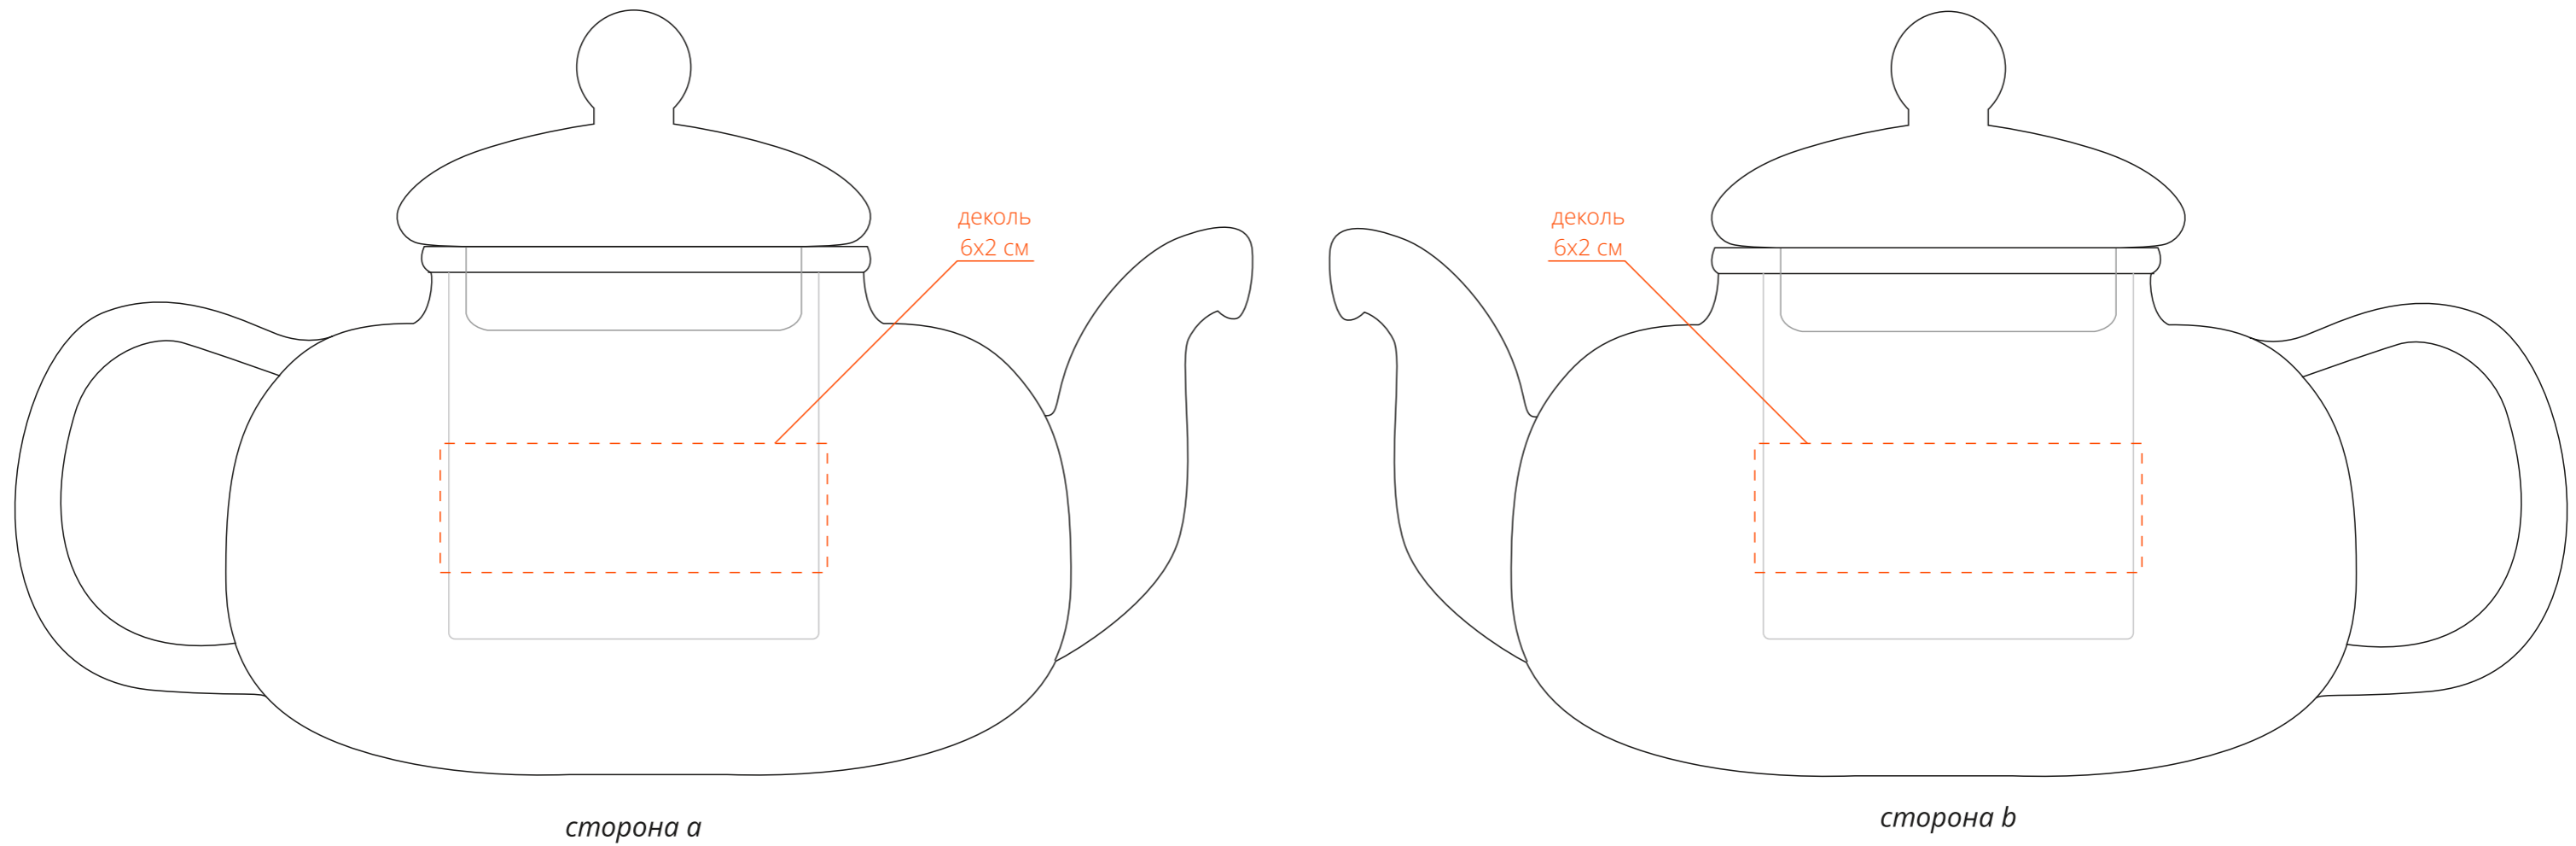

Арт. 79143
Чайный набор на 4 персоны Тео
M1:1

Внимание!

При печати по цветным изделиям белый цвет может принимать оттенок цвета изделия.