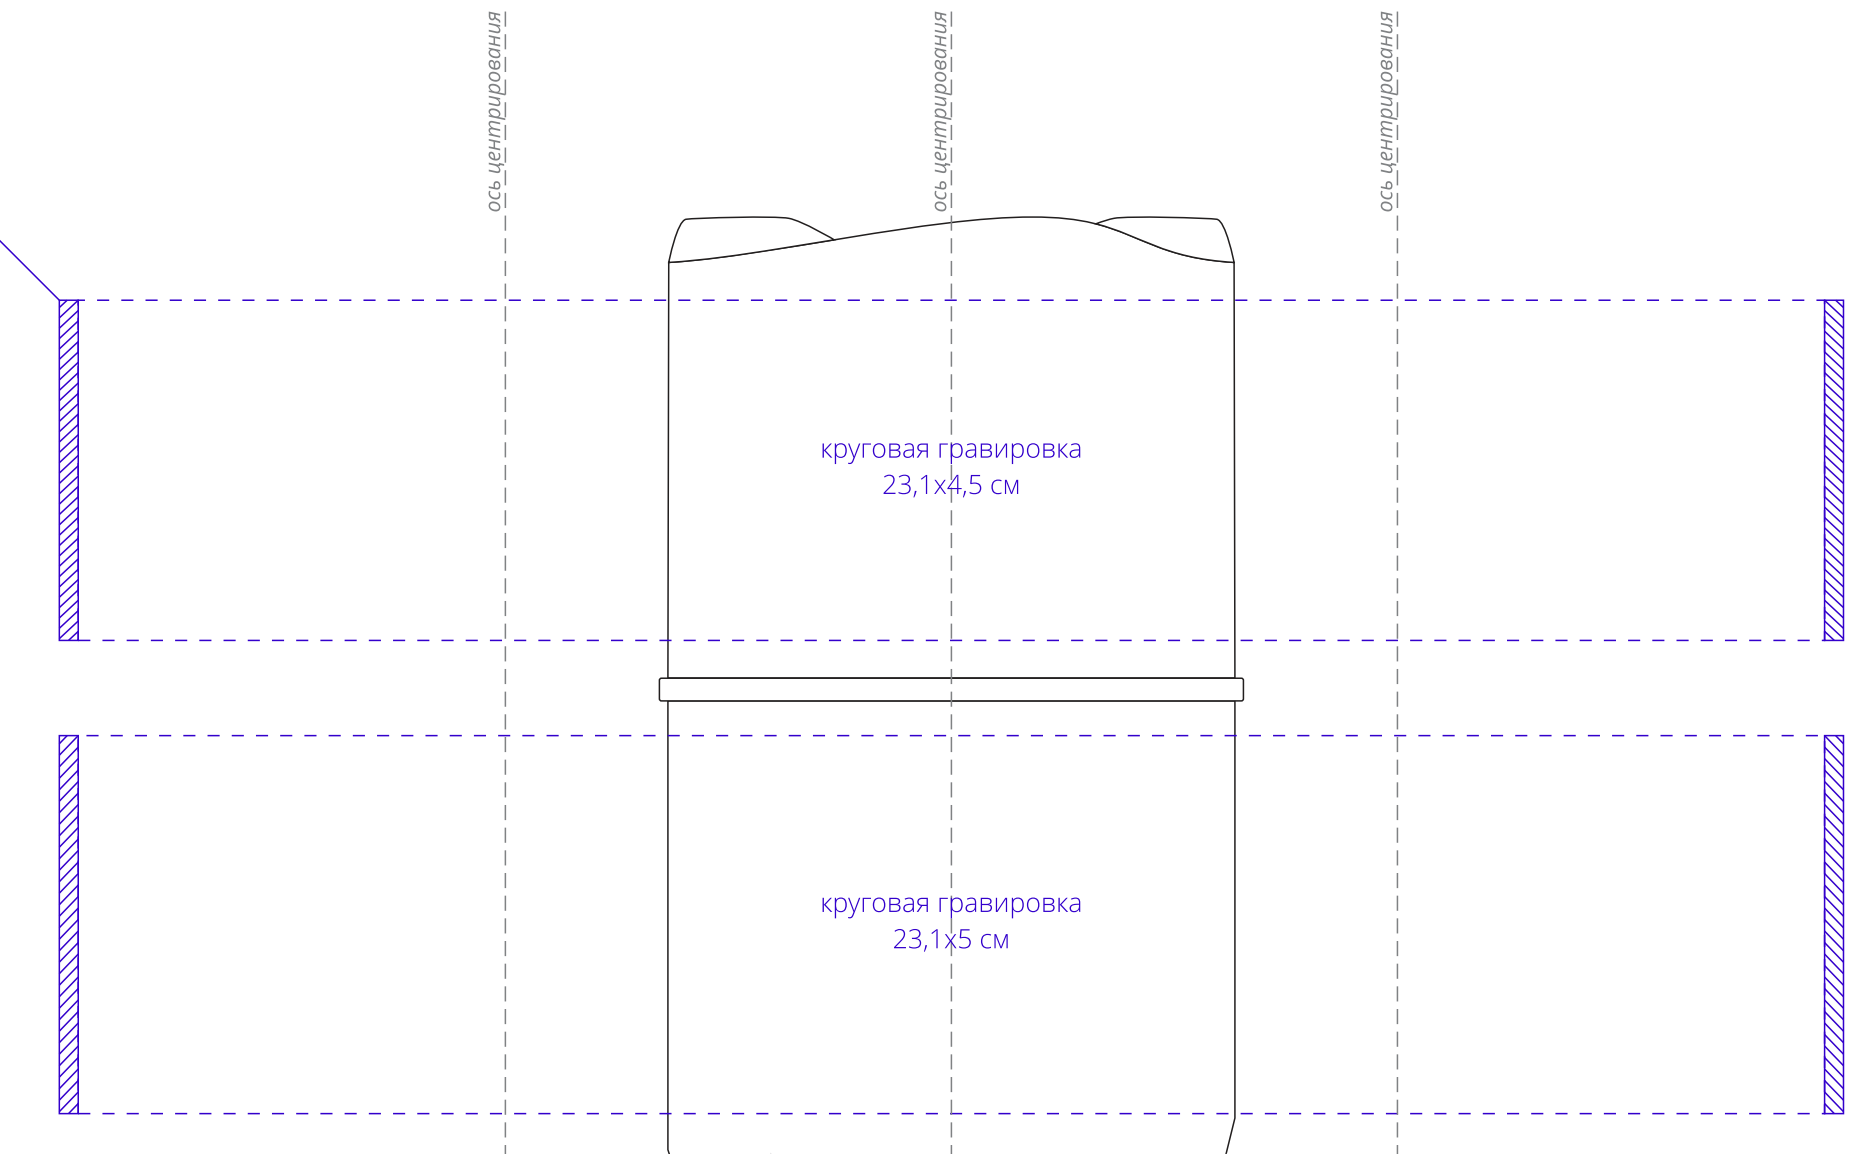

сторона 1
(участок без граней)

сторона 2

сторона 3

сторона 4

по периметру

негравированная
область

по периметру

участок
без граней

участок
без граней

Важно!
Печать UV-DTF возможна только с двух противоположных сторон.

Крышка фиксируется по-разному относительно корпуса изделия.