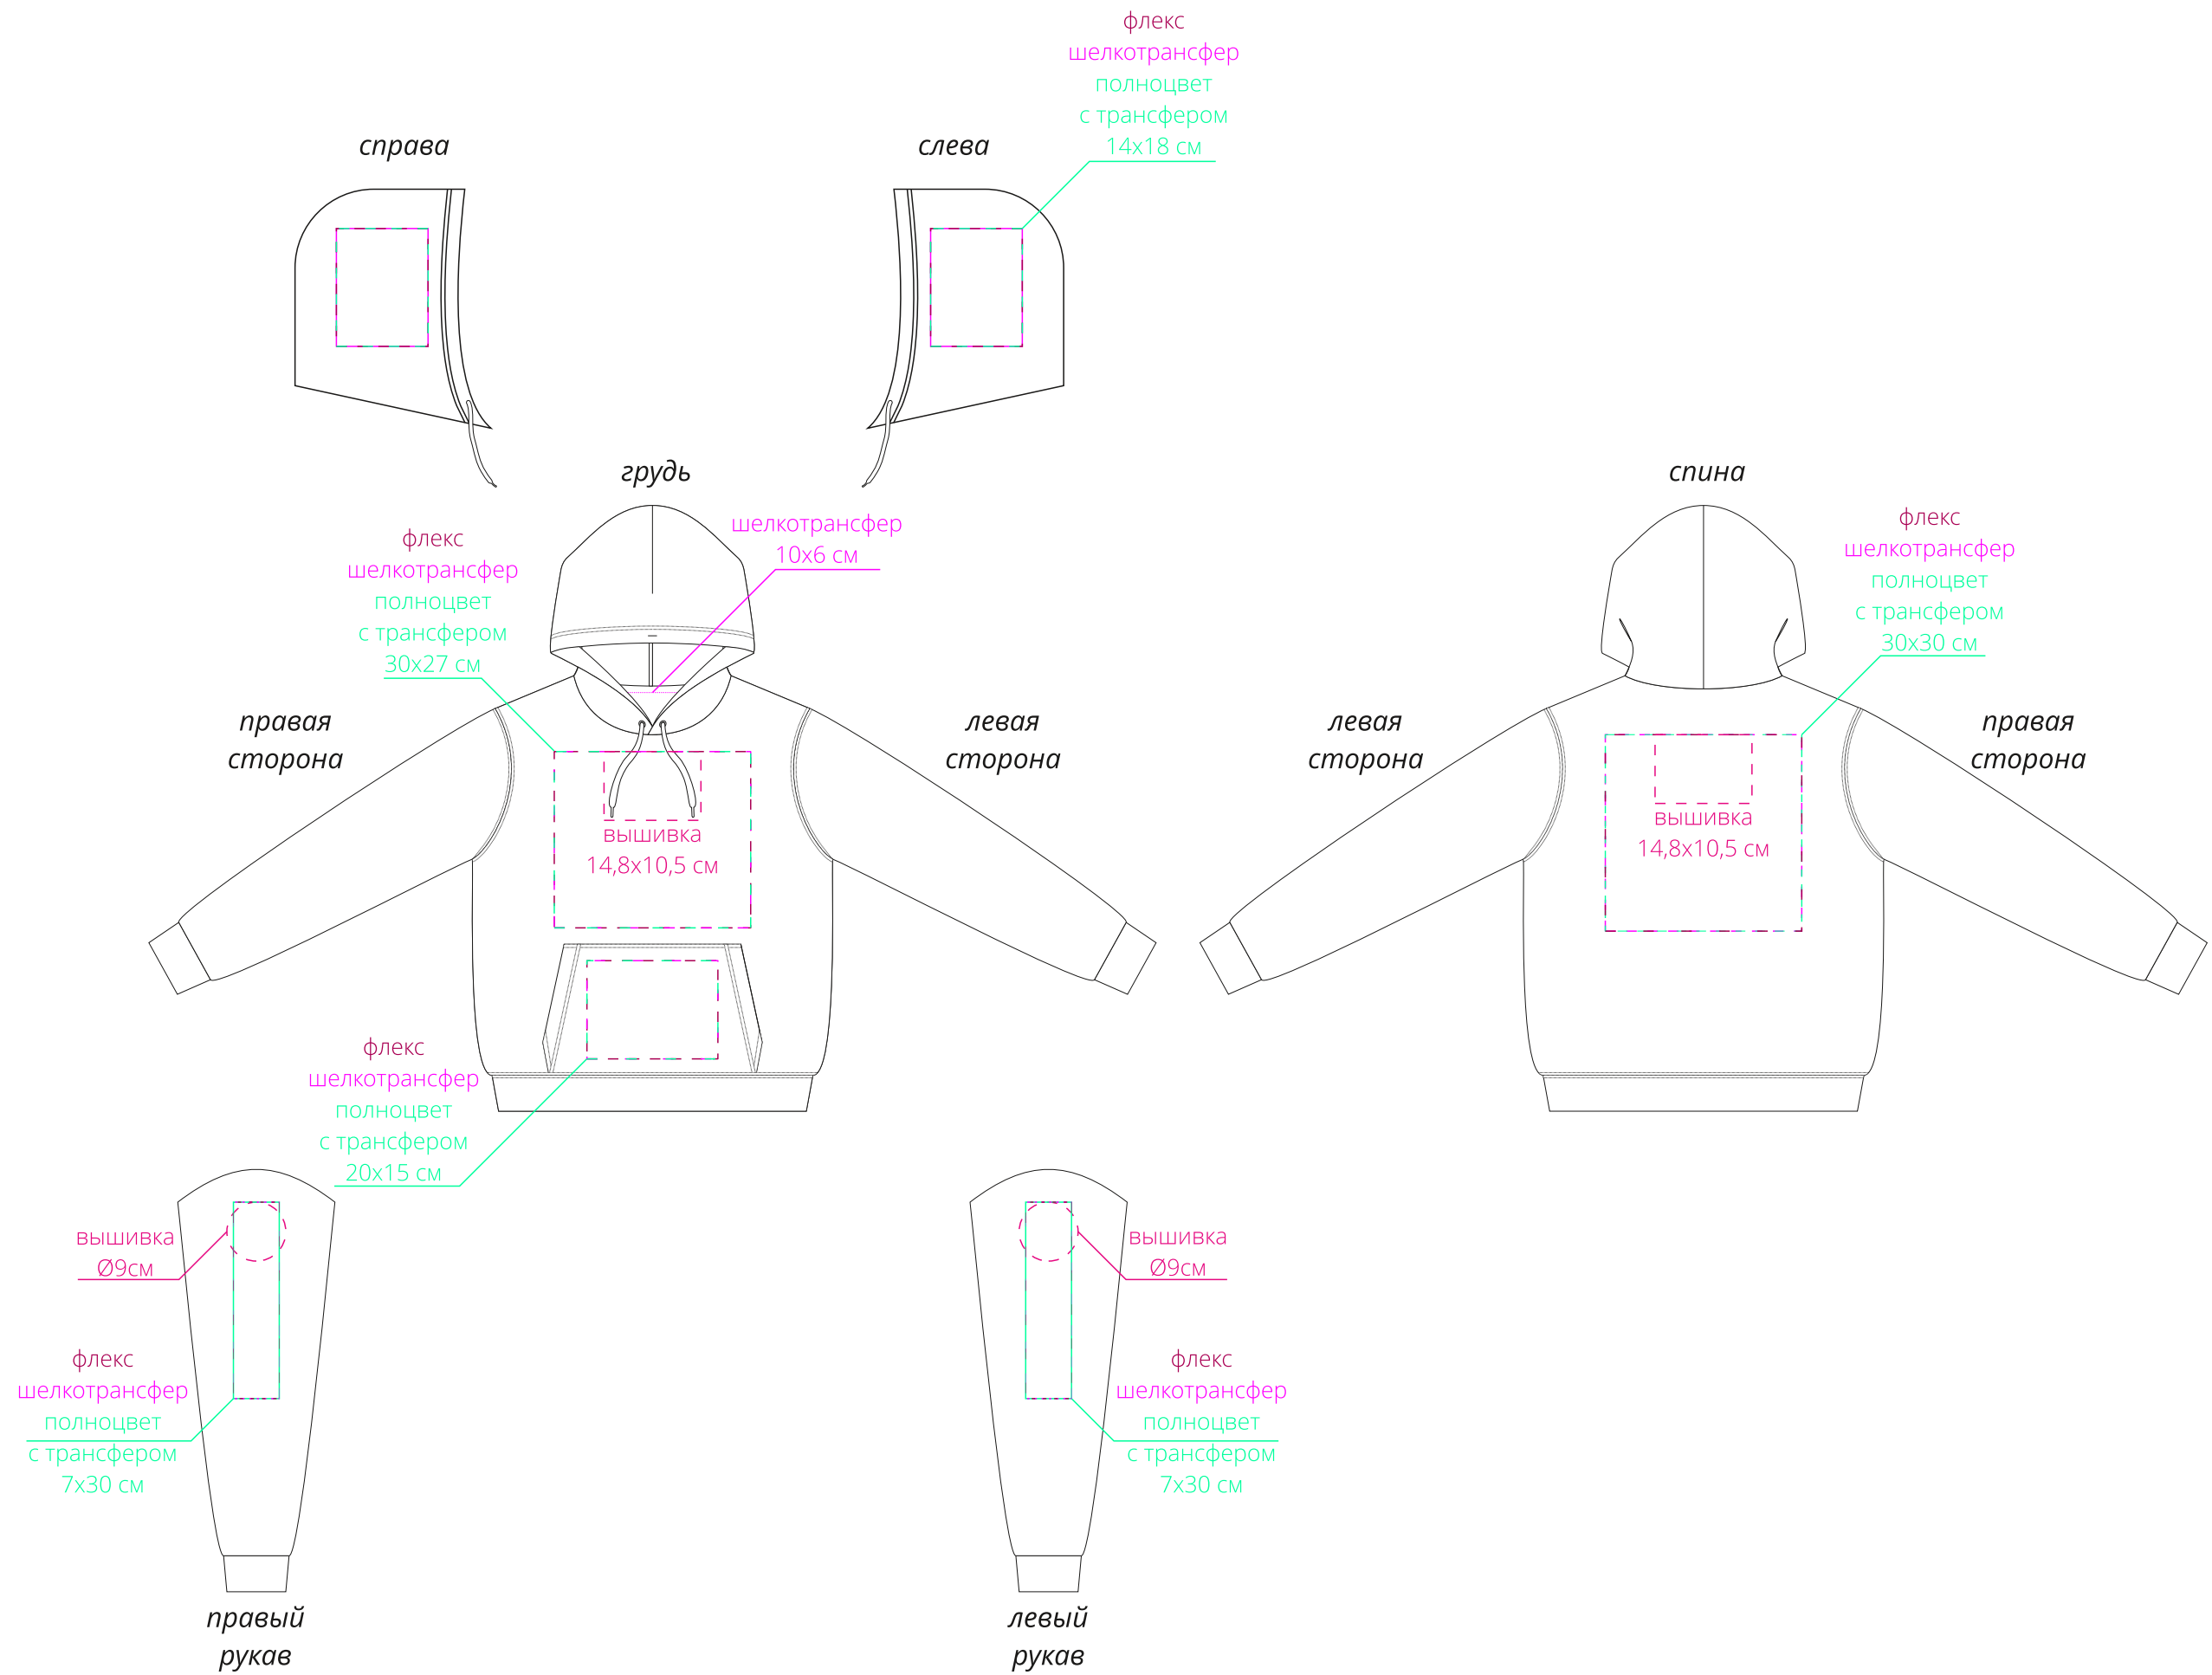

Арт. 7611  
Толстовка с капюшоном Snake II  
M1:10

**Важно!**

**Для вышивки на груди и спине:**

**- нанесение можно сделать на изделии в любом месте с учетом отступа 5 см от шва без согласования производства.**