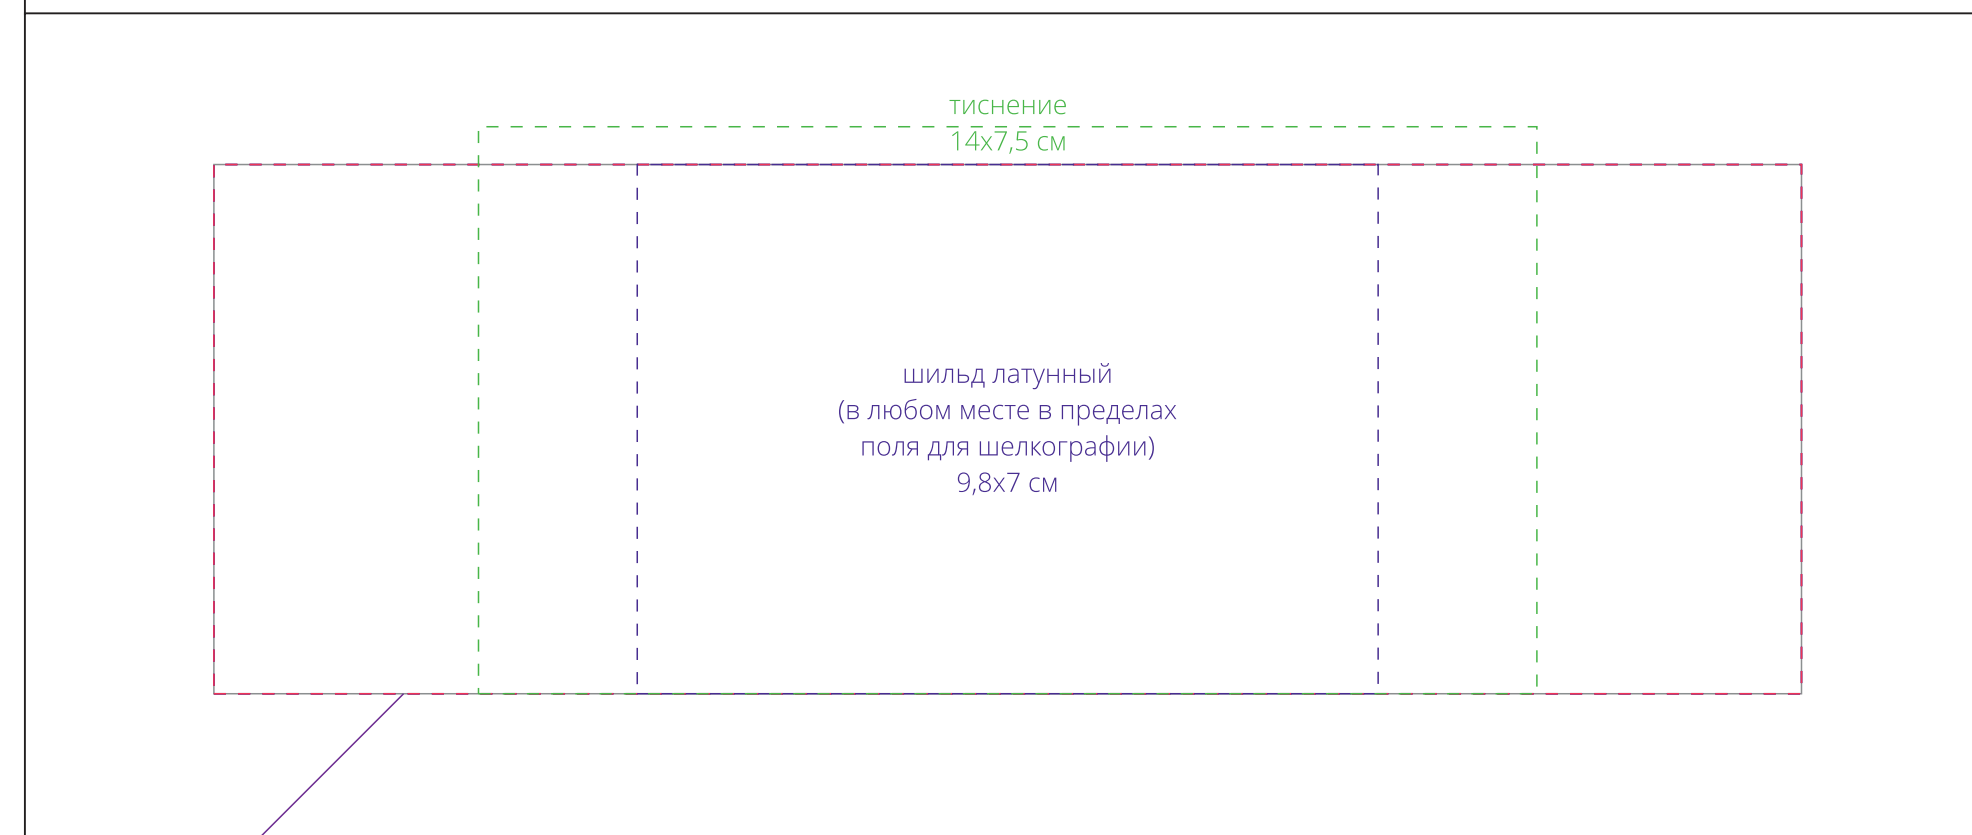

снаружи

наклейка
шелкография
шилдь металлич. с гравировкой
шилдь Spectrum с гравировкой
21x7 см

внутри

Внимание!
Для шелкографии по цветным и темным поверхностям можно использовать
белый, черный, золотистый, серебристый цвет во избежание проявления оттенка основы.