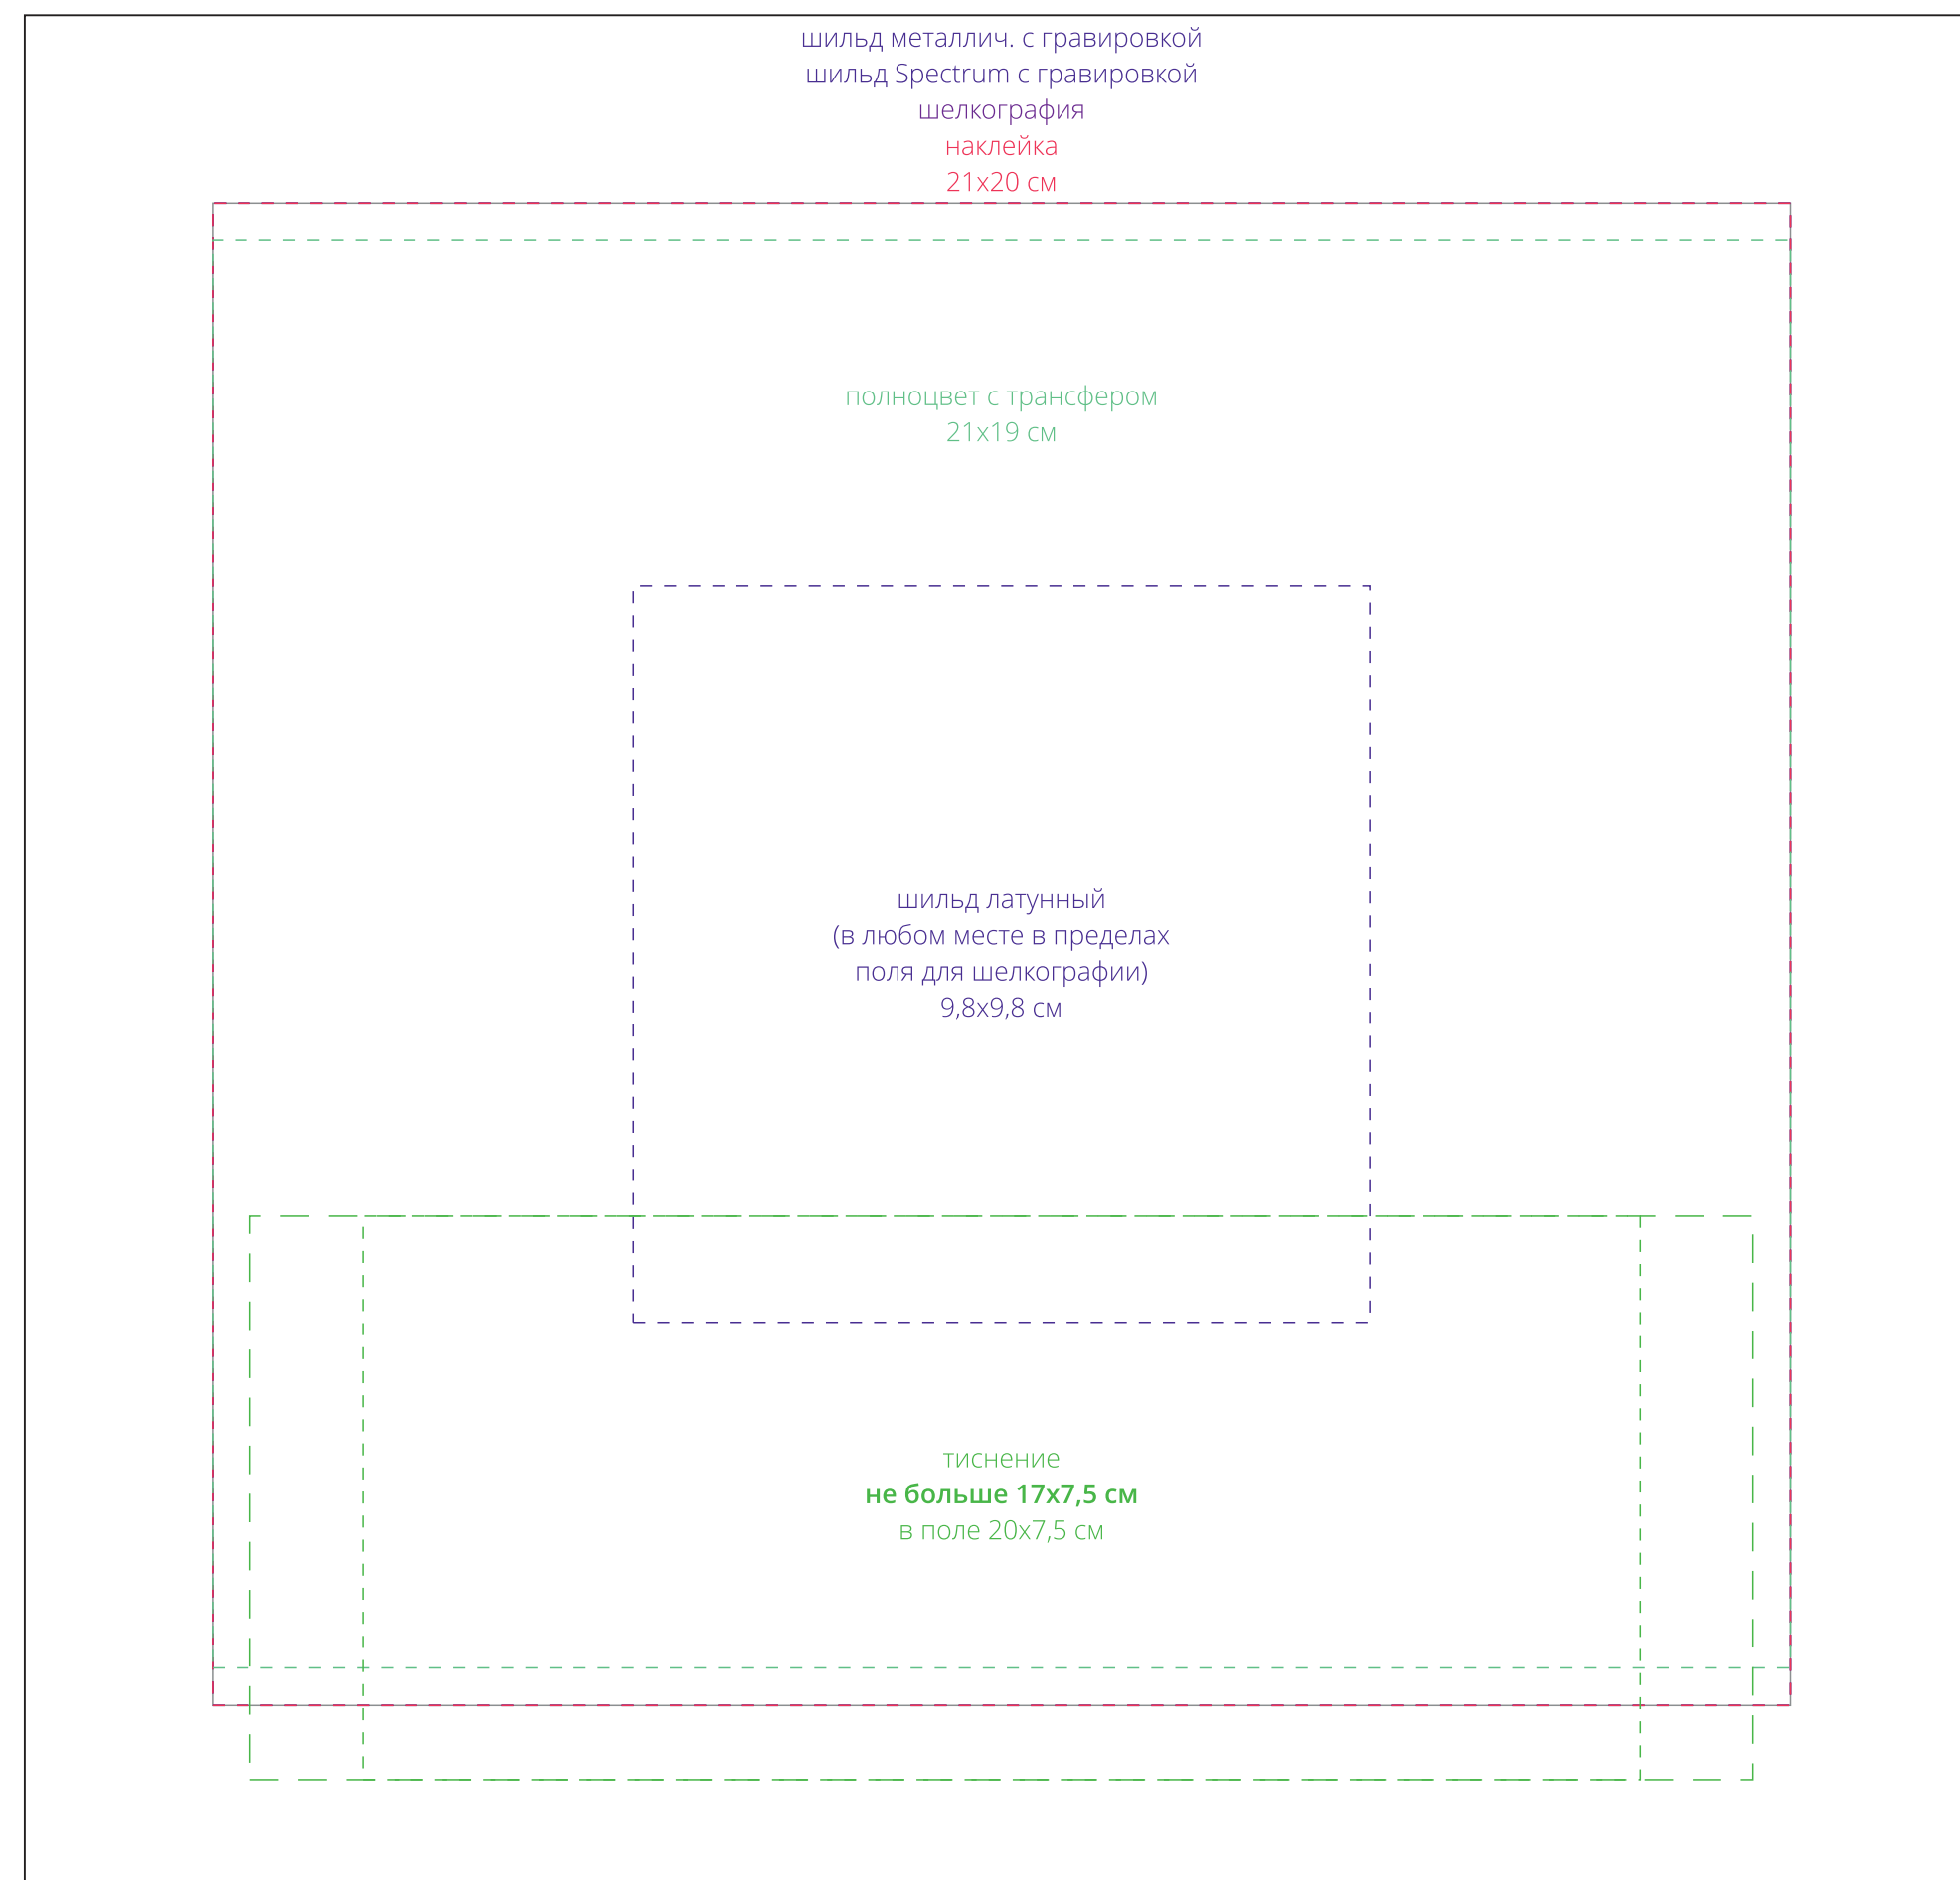

снаружи

наклейка
шелкография
шилдь металлич. с гравировкой
шилдь Spectrum с гравировкой
21x7 см

внутри

Внимание!
Для шелкографии по цветным и темным поверхностям можно использовать
белый, черный, золотистый, серебристый цвет во избежание проявления оттенка основы.