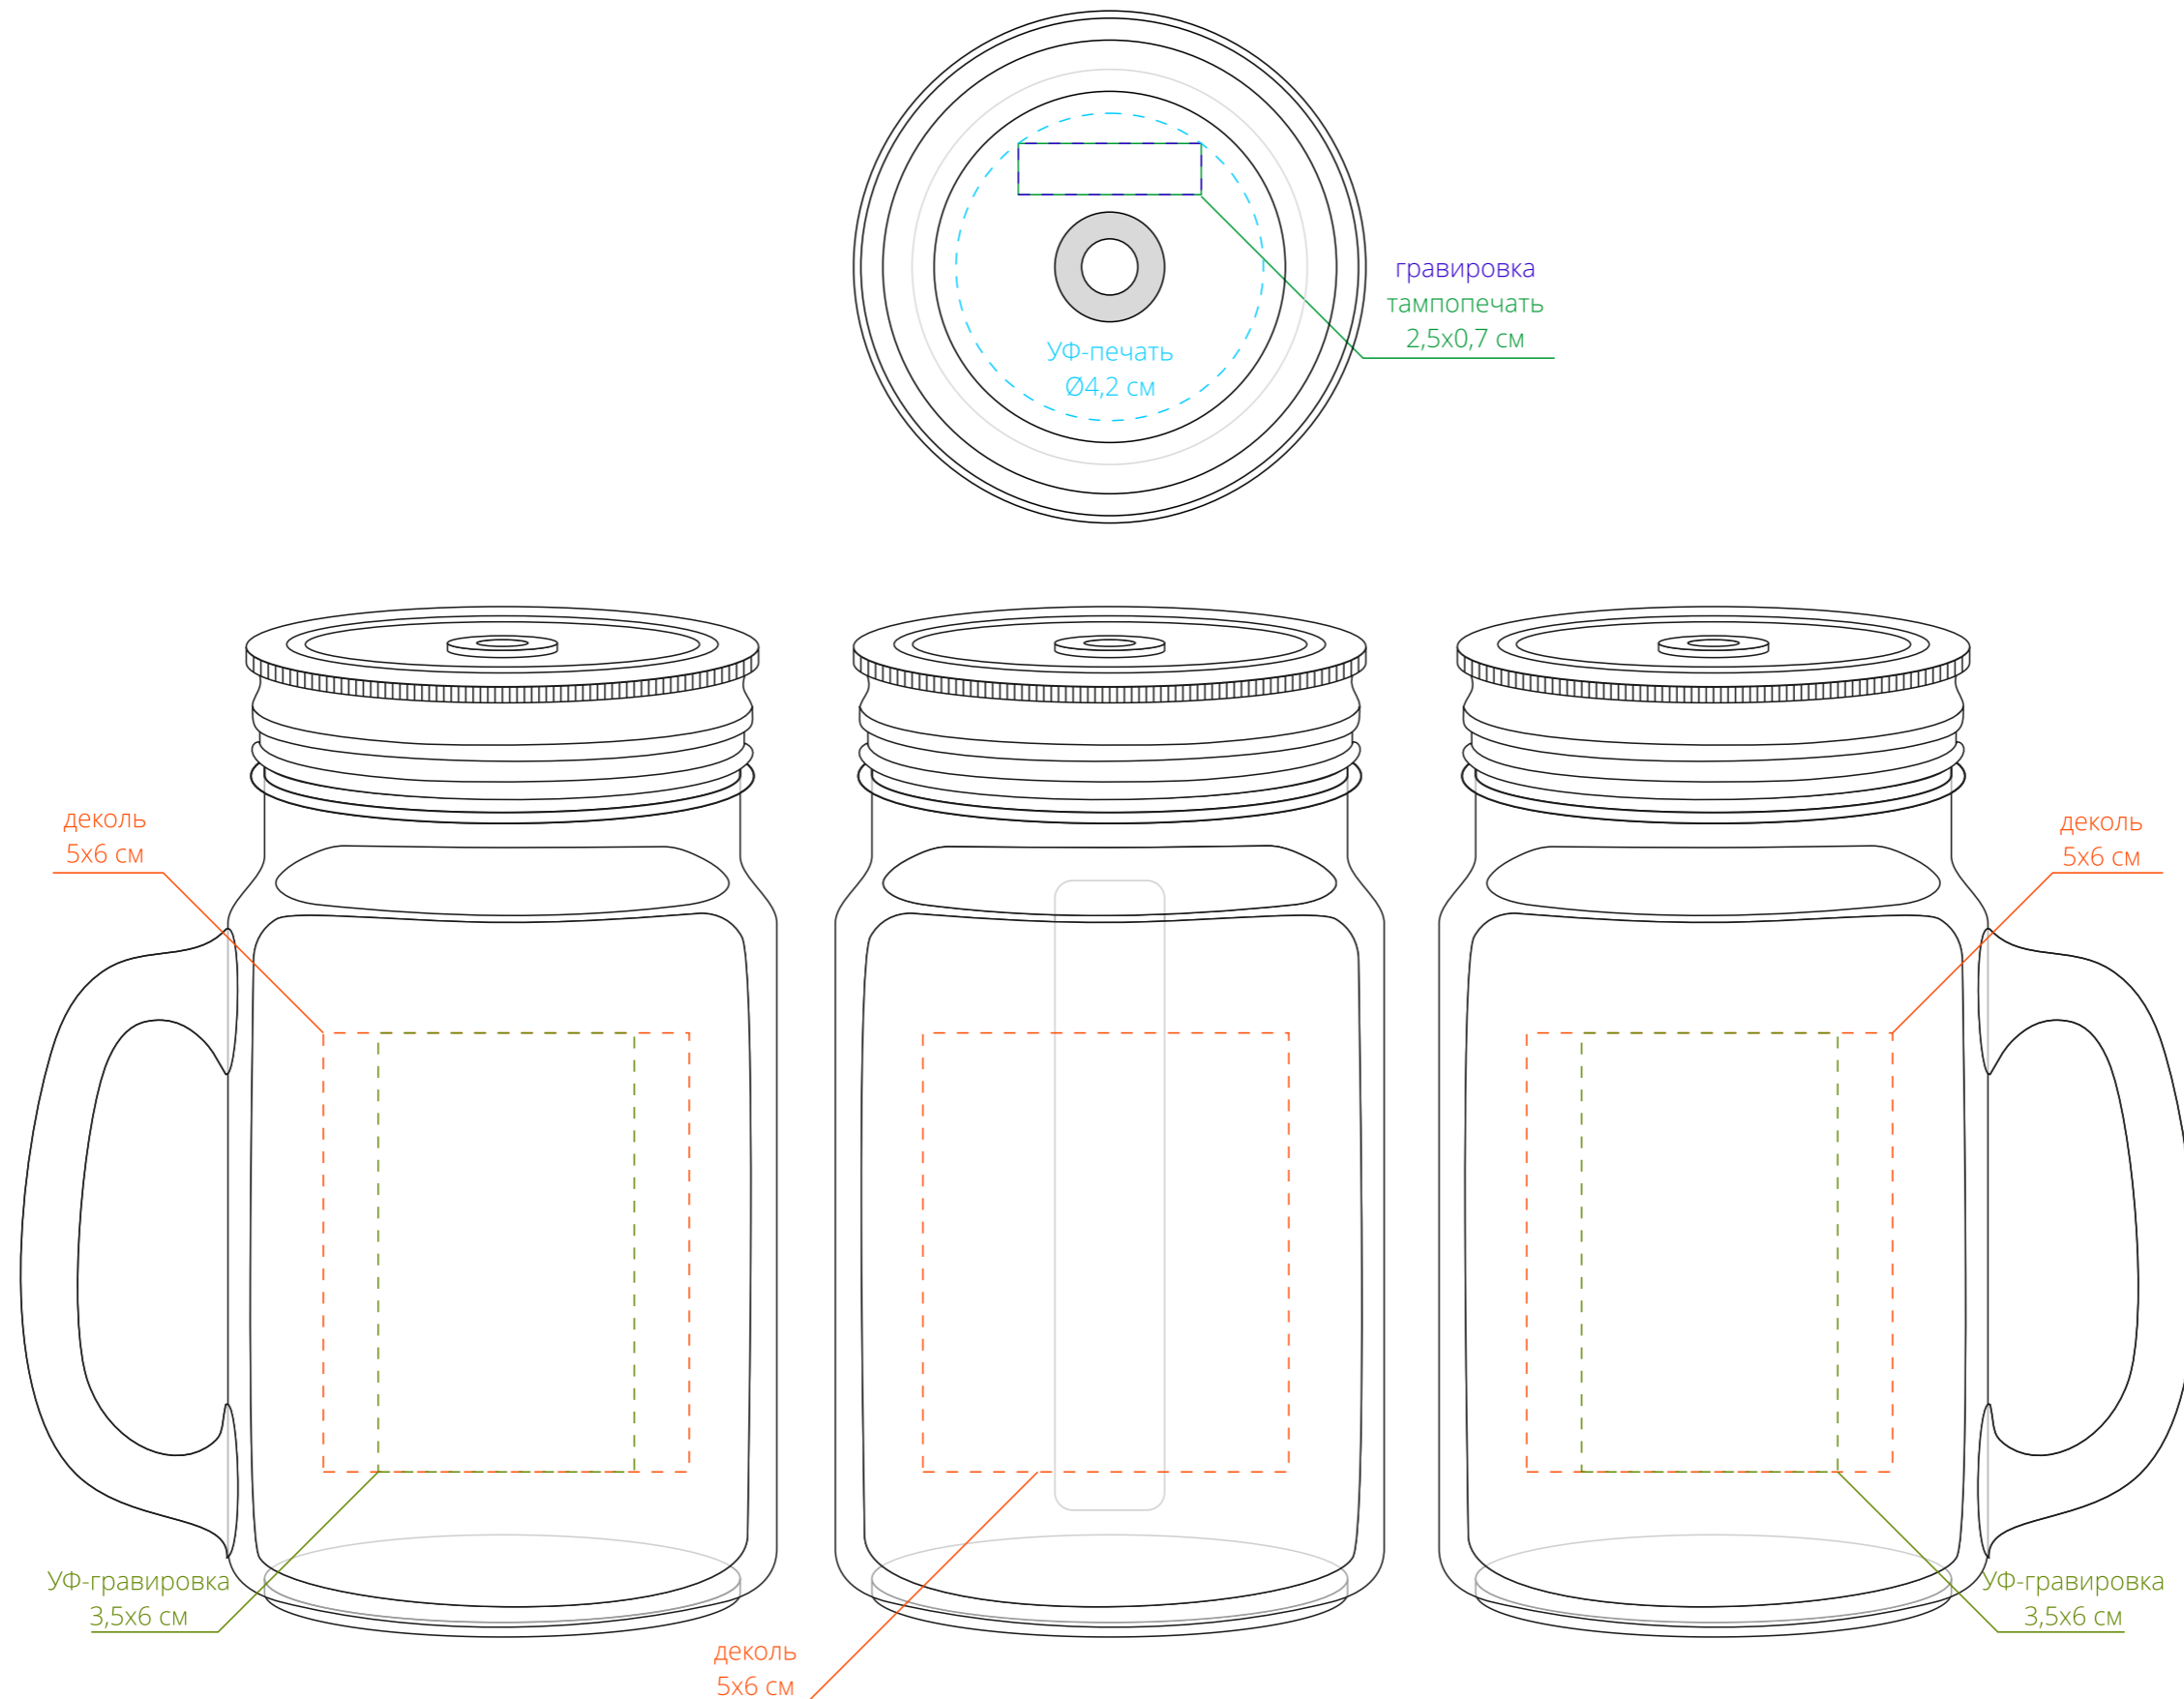

Арт. 7582
Банка для коктейлей Shake It Baby, ver.2
M1:1

Внимание!

При печати по цветным изделиям белый цвет может принимать оттенок цвета изделия.