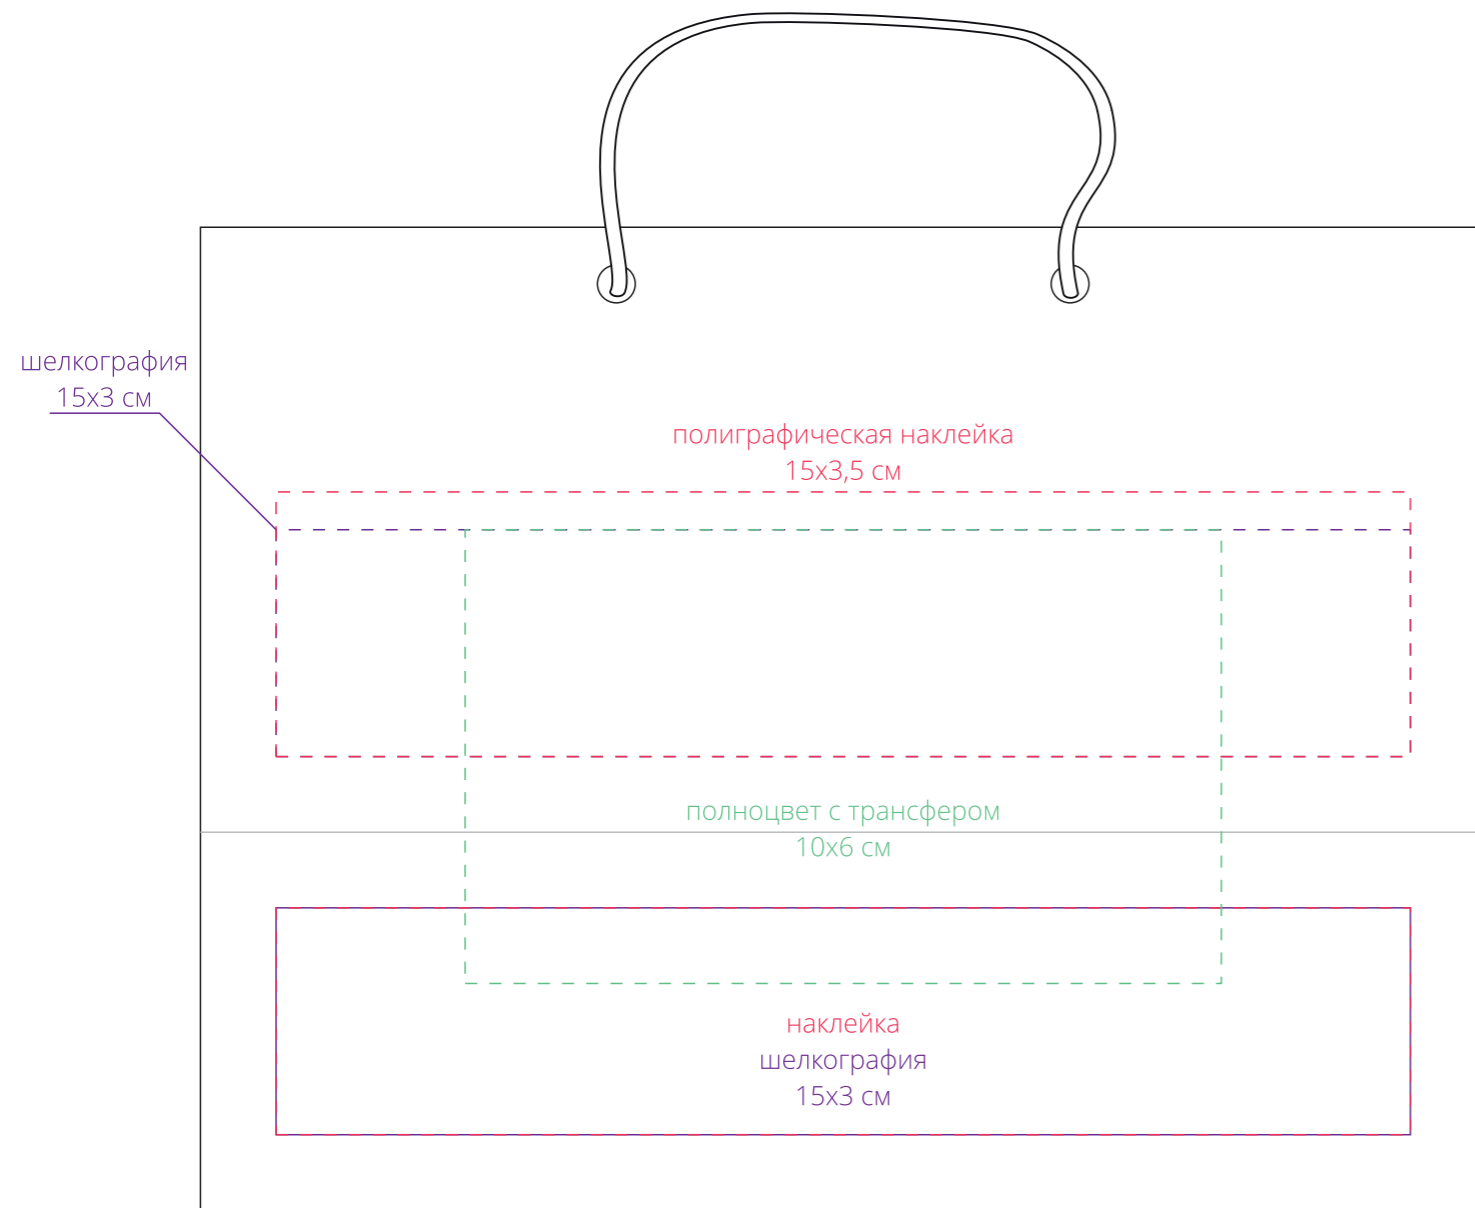

Арт. 7555  
Пакет «Крафт», XS  
M1:1

сторона a

сторона b

**Внимание!**  
**Для шелкографии по цветным и темным поверхностям рекомендуем использовать черный, белый, золотистый и серебристый цвета во избежание проявления оттенка основы.**