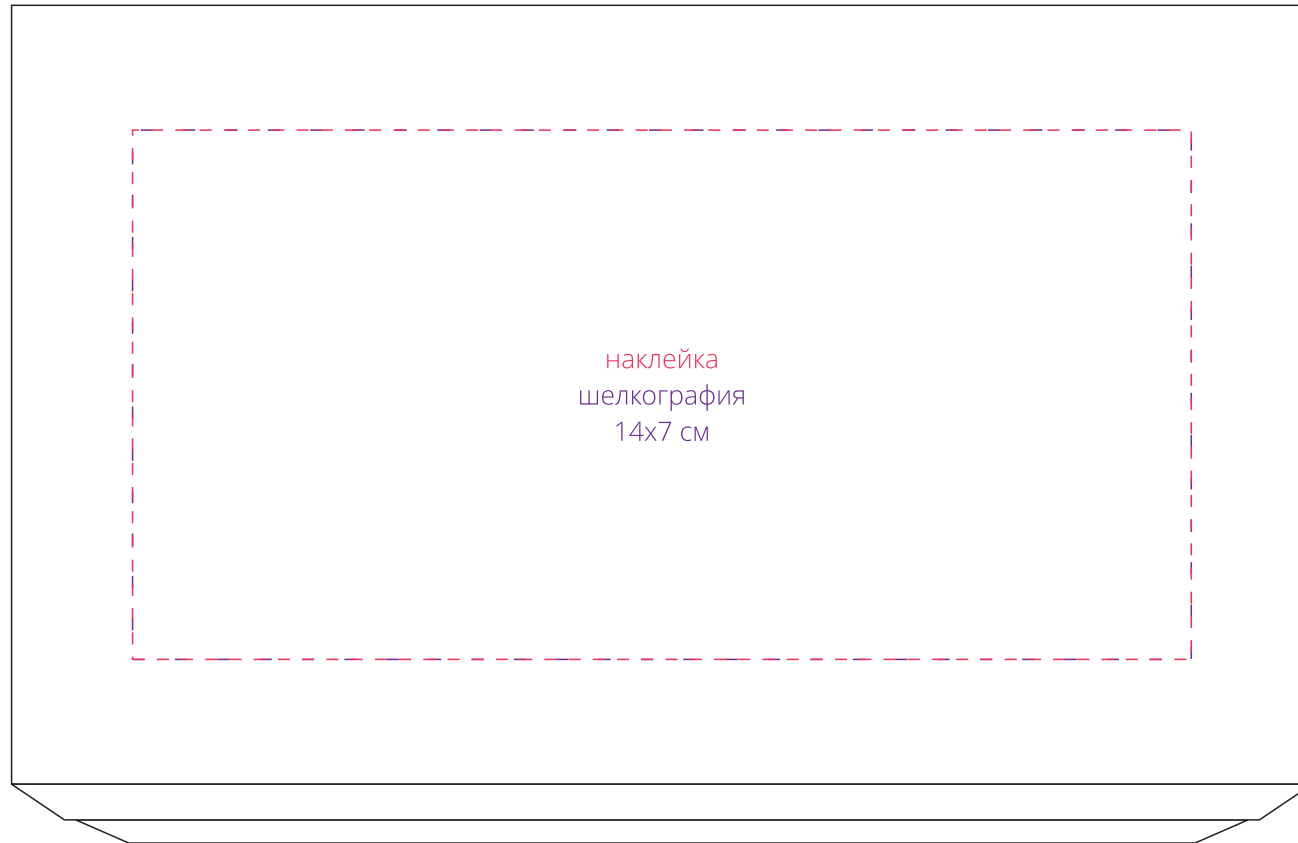

Арт. 7510
Коробка Slender, малая
M1:1

Внимание!
Для шелкографии по цветным и темным поверхностям
рекомендуем использовать черный, белый, золотистый и серебристый цвета
во избежании проявления оттенка основы.