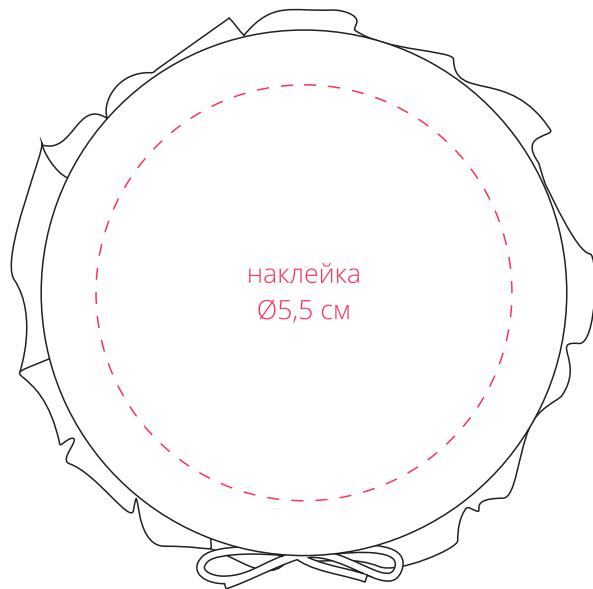

Арт. 7506  
Крем-мед Bee in Love  
M1:1

**Важно!**

**В связи с допустимой погрешностью резки  
следует соблюдать следующие рекомендации:**

- вылет изображения за линию реза должен быть 2 мм;
- охранное поле от линии реза до значимой информации 3 мм.