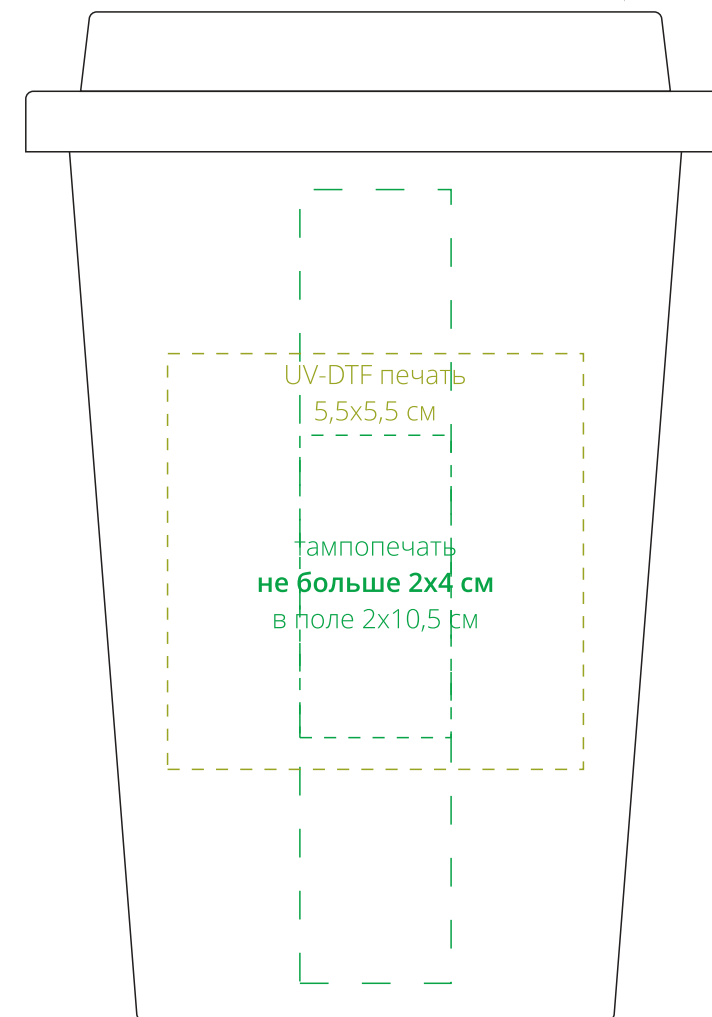

поильник

на стороне поильника

поильник

справа от поильника

поильник

слева от поильника

UV-DTF печать
5,5x5,5 см
тампопечать
не больше 2x4 см
в поле 2x10,5 см

напротив поильника

Внимание!
Из-за материала изделия (PP) нанесение UV-DTF печатью можно делать только на плашке.