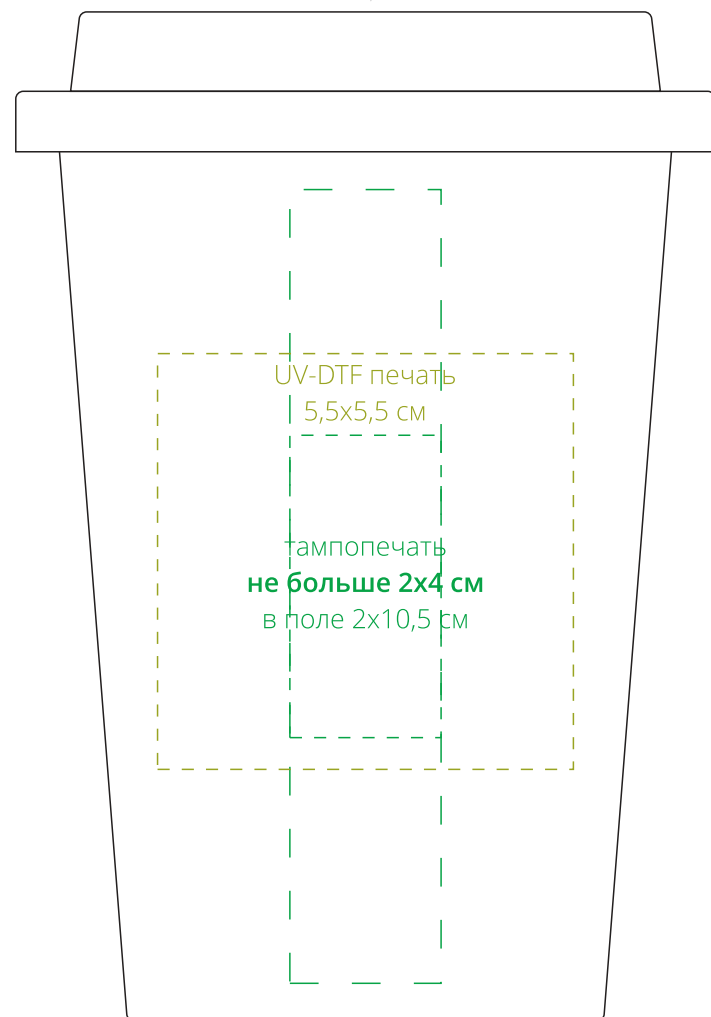

поильник

на стороне поильника

поильник

справа от поильника

поильник

слева от поильника

UV-DTF печать
5,5x5,5 см
тампопечать
не больше 2x4 см
в поле 2x10,5 см

напротив поильника

Внимание!
Из-за материала изделия (PP) нанесение UV-DTF печатью можно делать только на плашке.