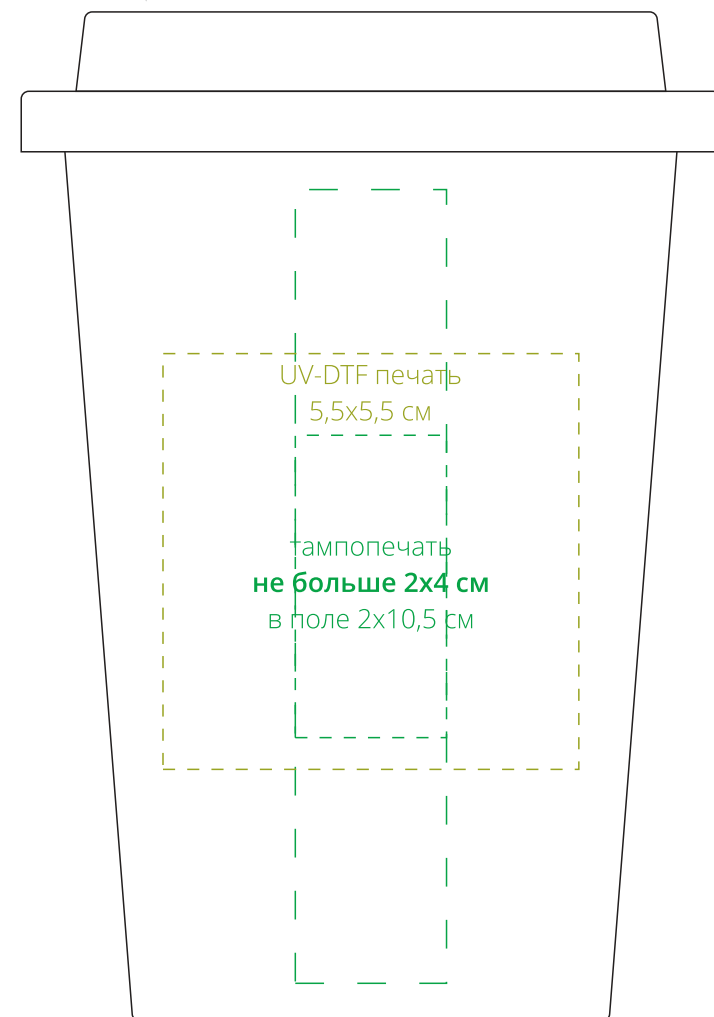

поильник

на стороне поильника

поильник

справа от поильника

поильник

слева от поильника

UV-DTF печать
5,5x5,5 см
тампопечать
не больше 2x4 см
в поле 2x10,5 см

напротив поильника

Внимание!
Из-за материала изделия (PP) нанесение UV-DTF печатью можно делать только на плашке.