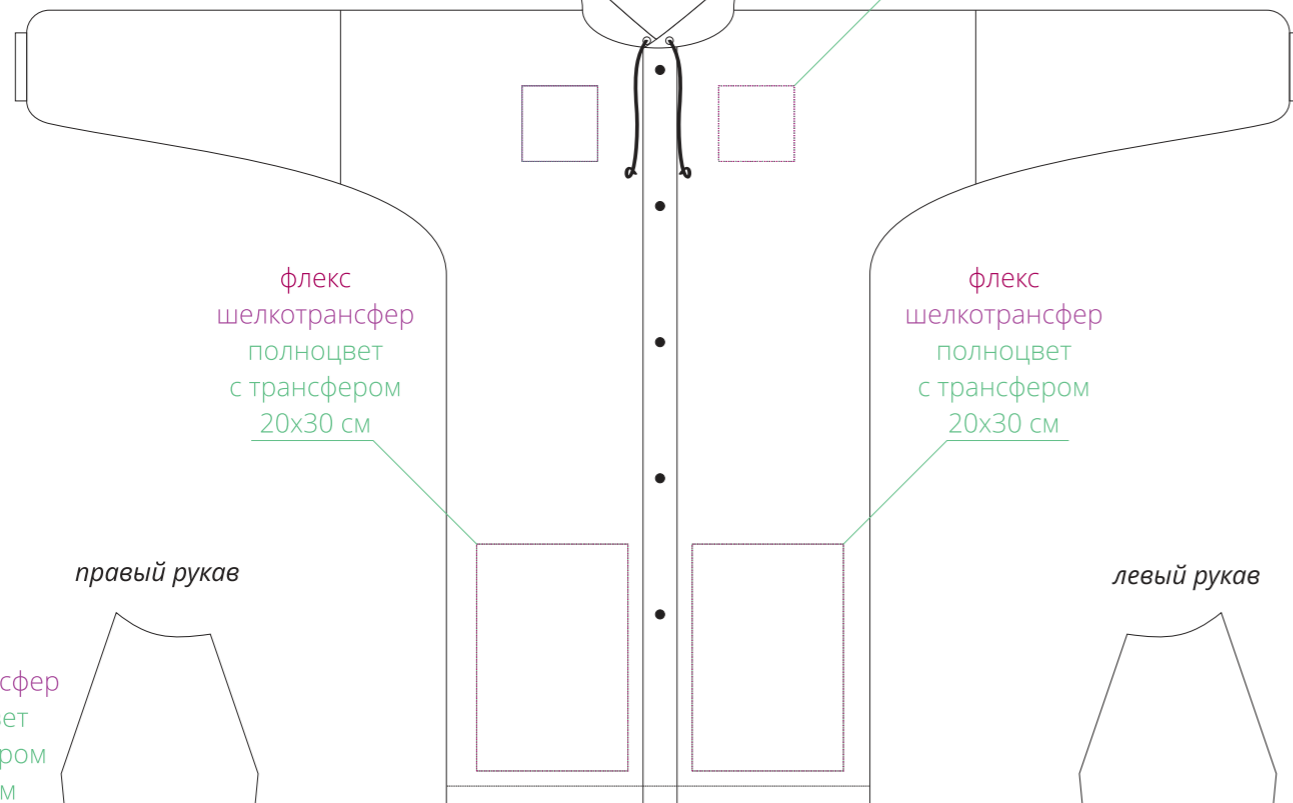

Арт. 7456  
Дождевик унисекс Rainman  
M1:10

флекс  
шелкотрансфер  
полноцвет  
с трансфером  
13x13 см

капюшон  
справа

капюшон  
слева

грудь

флекс  
шелкография  
шелкотрансфер  
полноцвет  
с трансфером  
10x10 см

правая сторона

левая сторона

флекс  
шелкотрансфер  
полноцвет  
с трансфером  
20x30 см

флекс  
шелкотрансфер  
полноцвет  
с трансфером  
20x30 см

правый рукав

левый рукав

флекс  
шелкотрансфер  
полноцвет  
с трансфером  
10x25 см

спина

левая сторона

правая сторона

флекс  
шелкография  
шелкотрансфер  
полноцвет с трансфером  
30x30 см

флекс  
шелкография  
шелкотрансфер  
полноцвет с трансфером  
30x30 см