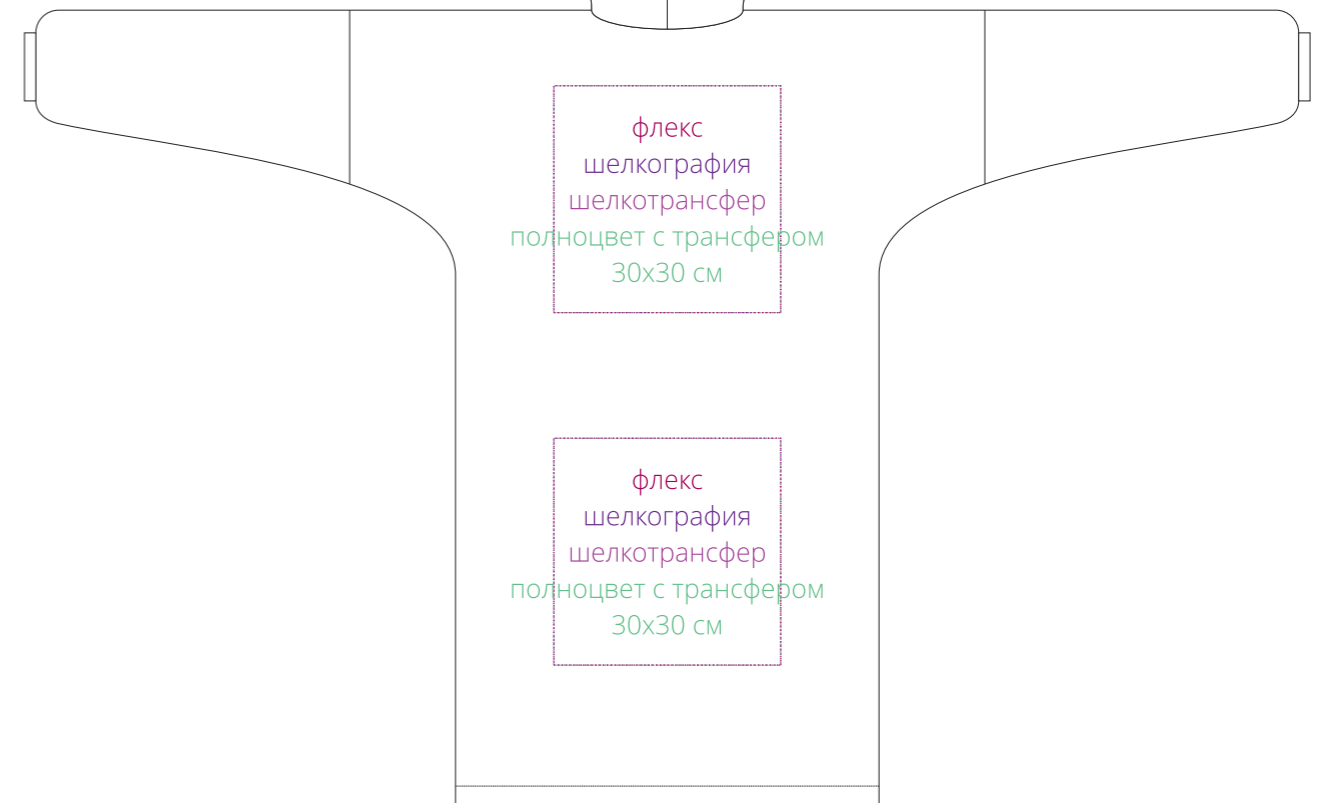

Арт. 7456  
Дождевик унисекс Rainman  
M1:10

флекс  
шелкотрансфер  
полноцвет  
с трансфером  
13x13 см

капюшон  
справа

капюшон  
слева

грудь

флекс  
шелкография  
шелкотрансфер  
полноцвет  
с трансфером  
10x10 см

правая сторона

левая сторона

флекс  
шелкотрансфер  
полноцвет  
с трансфером  
20x30 см

флекс  
шелкотрансфер  
полноцвет  
с трансфером  
20x30 см

правый рукав

левый рукав

флекс  
шелкотрансфер  
полноцвет  
с трансфером  
10x25 см

спина

левая сторона

правая сторона

флекс  
шелкография  
шелкотрансфер  
полноцвет с трансфером  
30x30 см

флекс  
шелкография  
шелкотрансфер  
полноцвет с трансфером  
30x30 см