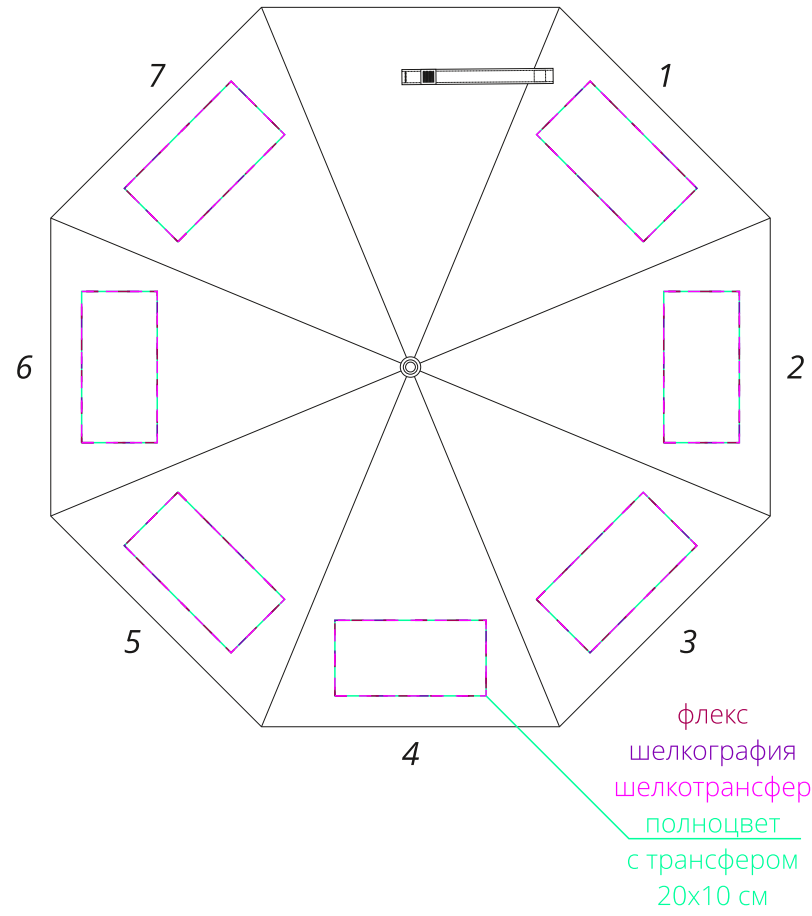

Арт. 71399  
Зонт-трость «Примерный»

ЗОНТ  
М 1:10

хлястик (зонт в закрытом виде)  
М 1:1