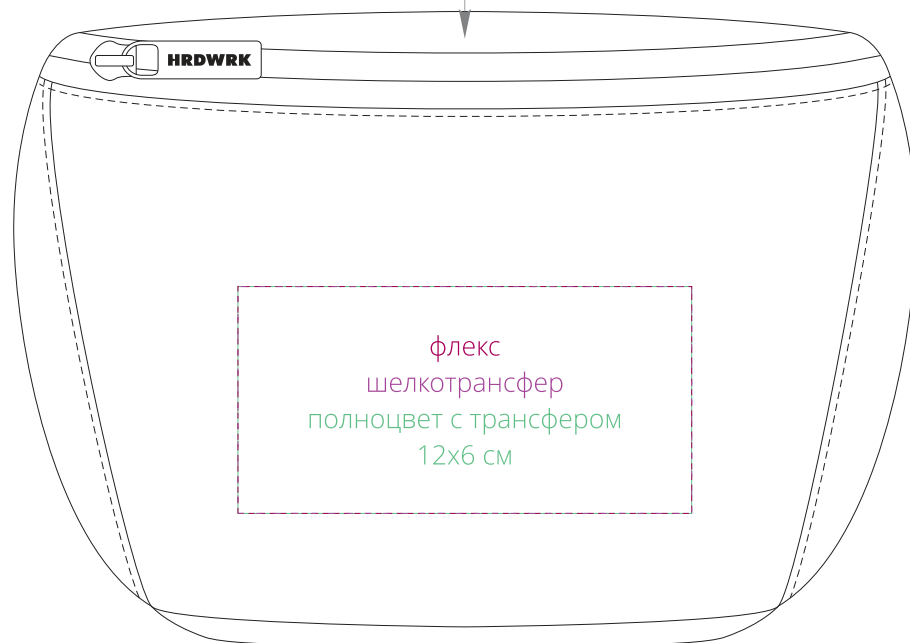

Арт. 71360
Поясная сумка Hard Work Reflective

сумка
М 1:2
сверху

шильд*
М 1:1

*может крепиться в любом месте

лицо

оборот