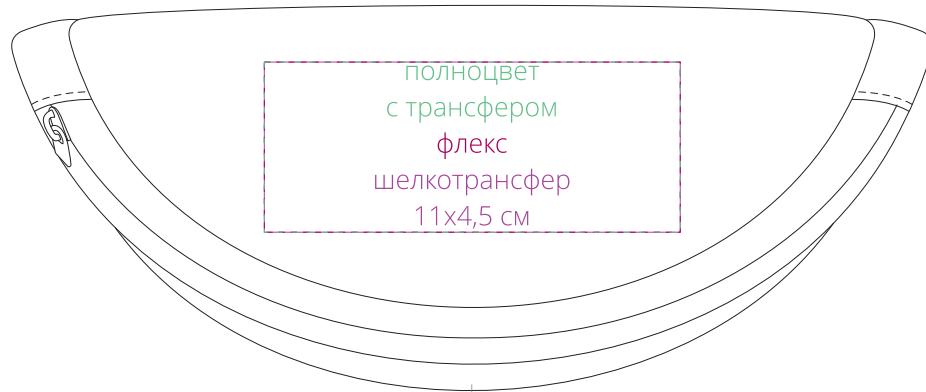

Арт. 71360
Поясная сумка Hard Work Reflective

сумка
М 1:2
сверху

шильд*
М 1:1

*может крепиться в любом месте

лицо

оборот