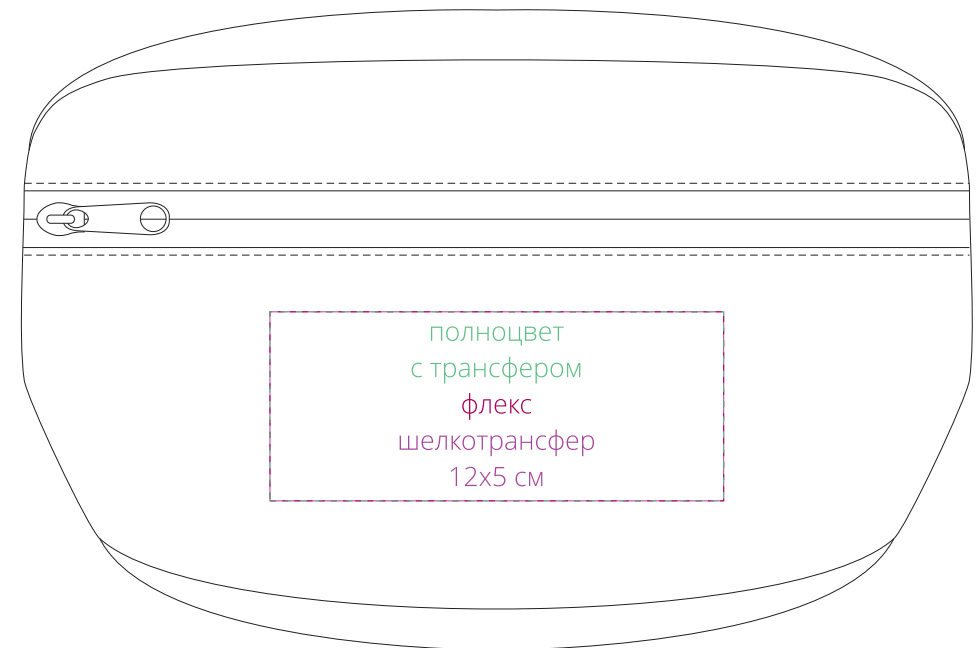

Арт. 71360
Поясная сумка Hard Work Reflective

сумка
М 1:2
сверху

шильд*
М 1:1

*может крепиться в любом месте

лицо

оборот