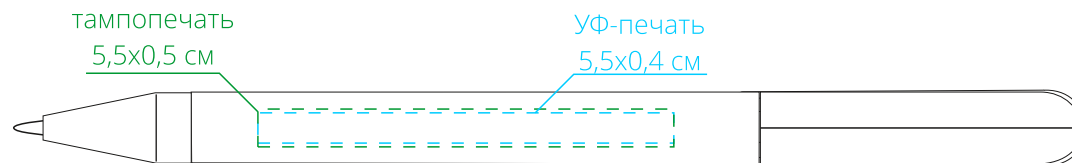

Арт. 7093

Ручка шариковая Prodir DS3 TPC

M1:1

*справа от клипа*

↑  
стержень  
закрывается  
поворотом клипа  
от себя

*на одной линии с клипом*

*слева от клипа*

*на оборотной от клипа стороне*