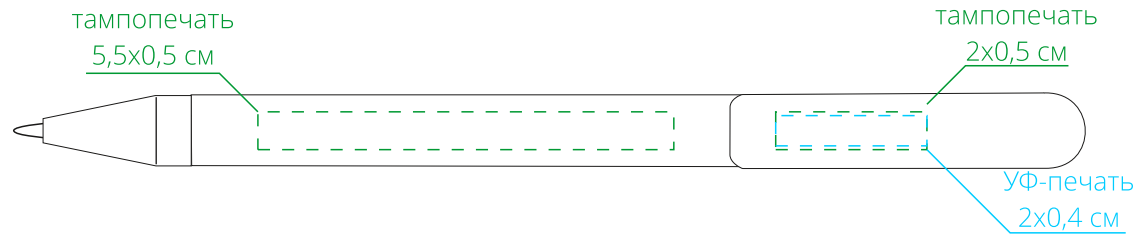

Арт. 7093

Ручка шариковая Prodir DS3 TPC

M1:1

*справа от клипа*

↑  
стержень  
закрывается  
поворотом клипа  
от себя

*на одной линии с клипом*

*слева от клипа*

*на оборотной от клипа стороне*