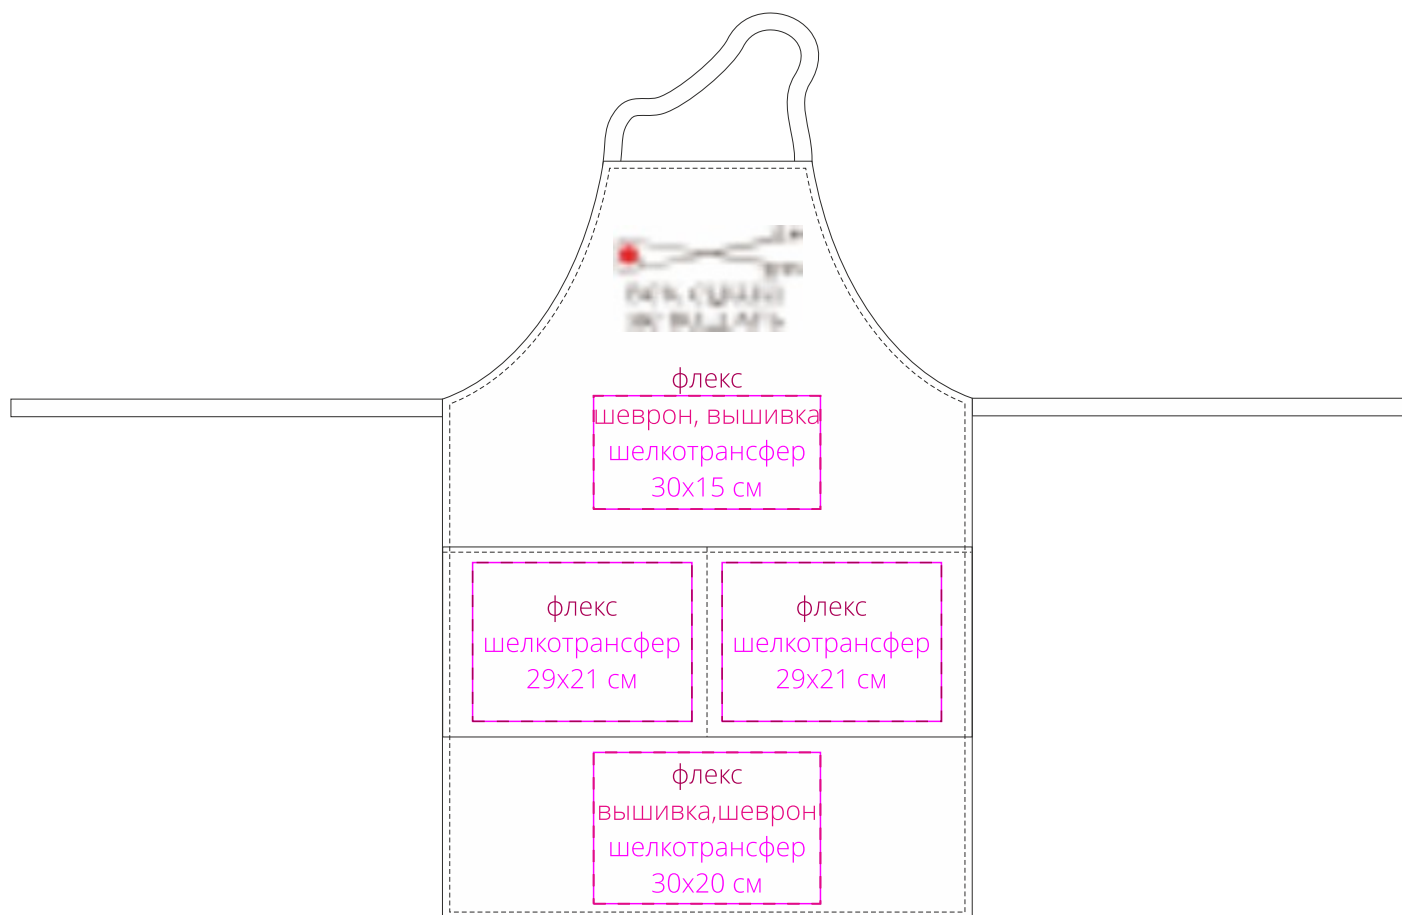

Арт. 70820

Фартук «Век суши не видать»

M1:10

Важно!

Для вышивки и вышивного шеврона:

- нанесение можно сделать на изделии в любом месте с учетом отступа 2 см от края;
- не рекомендовано делать нанесение максимально возможного размера, так как это придаст изделию дополнительную жесткость. Оптимальный размер 10x5 см.