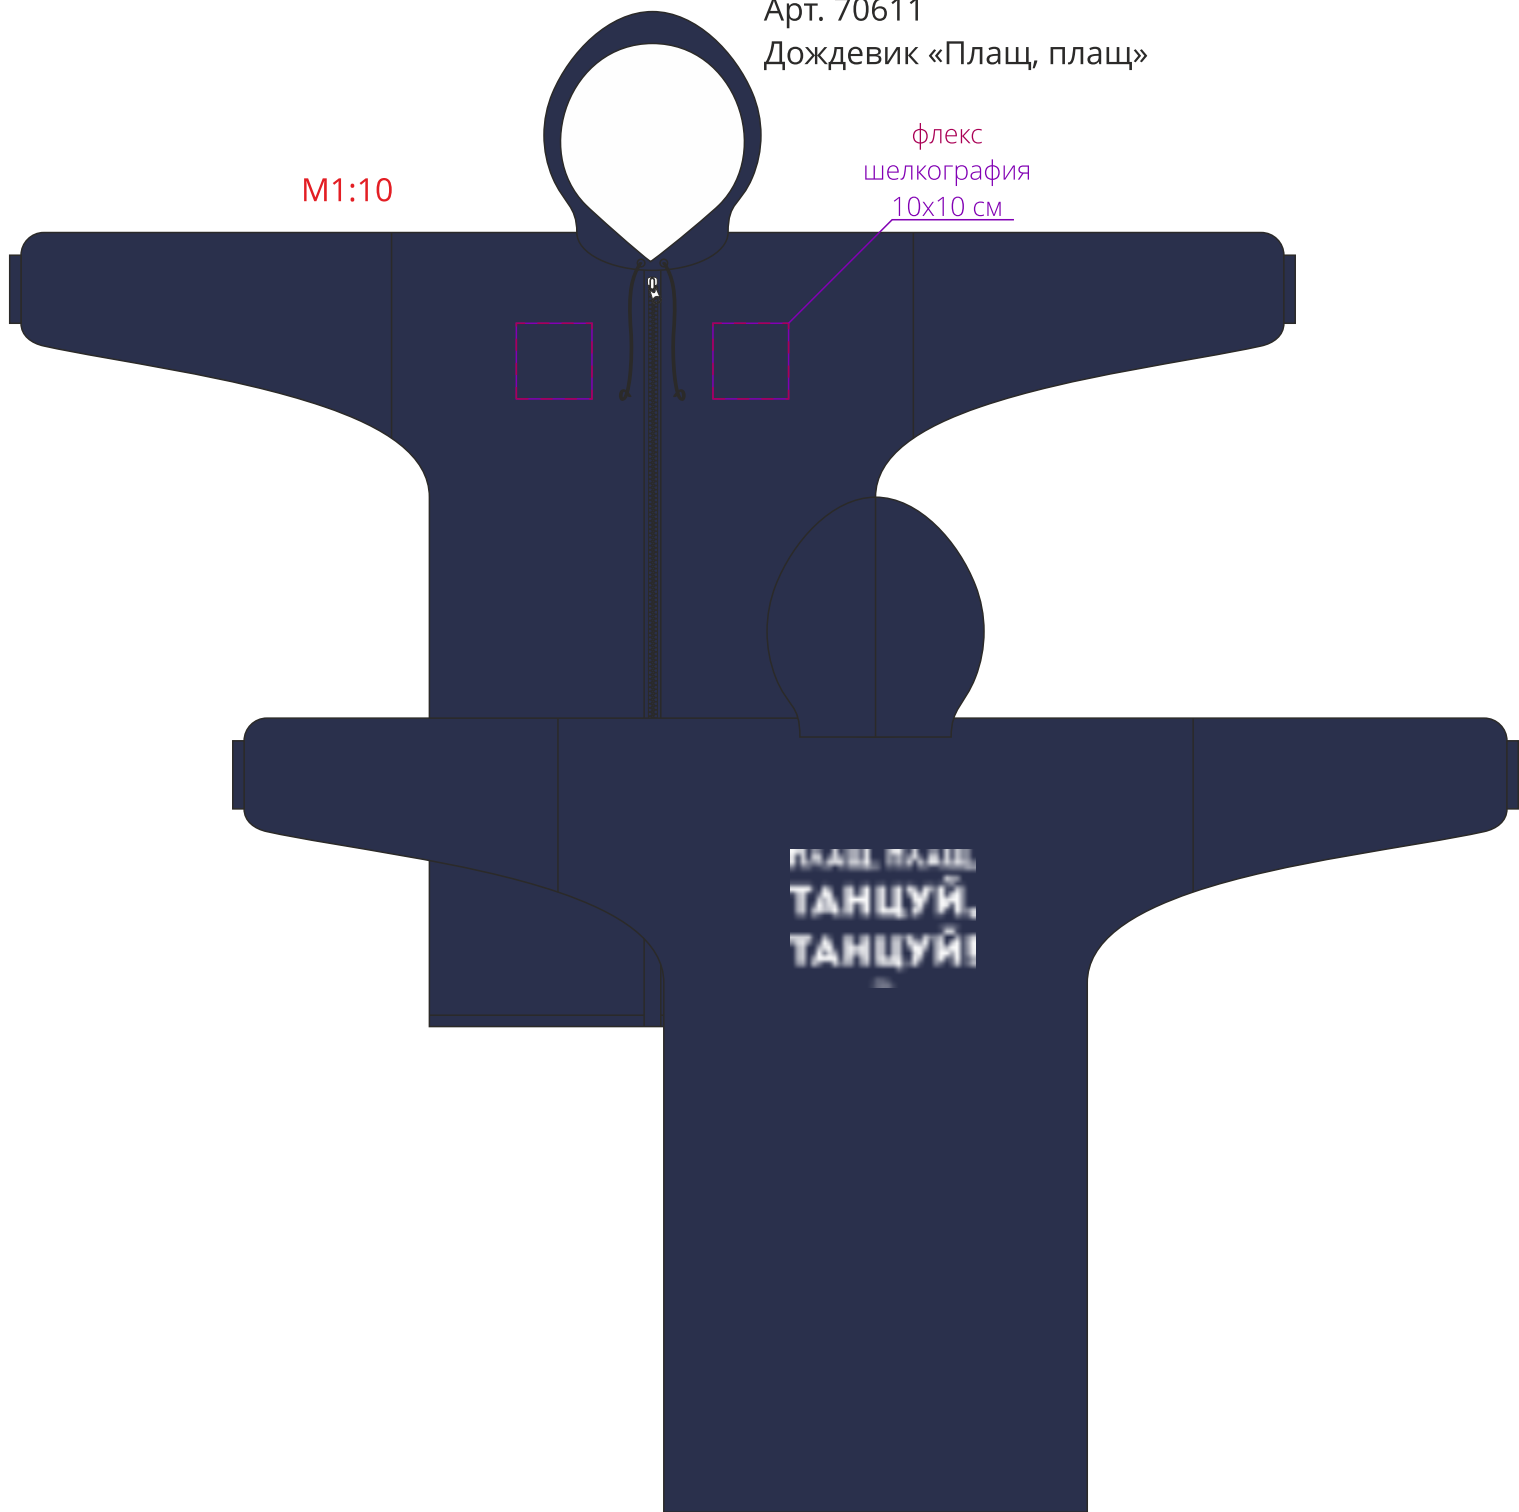

Арт. 70611
Дождевик «Плащ, плащ»

M1:10

флекс
шелкография
10x10 см

M1:4

справа от шнурка

слева от шнурка