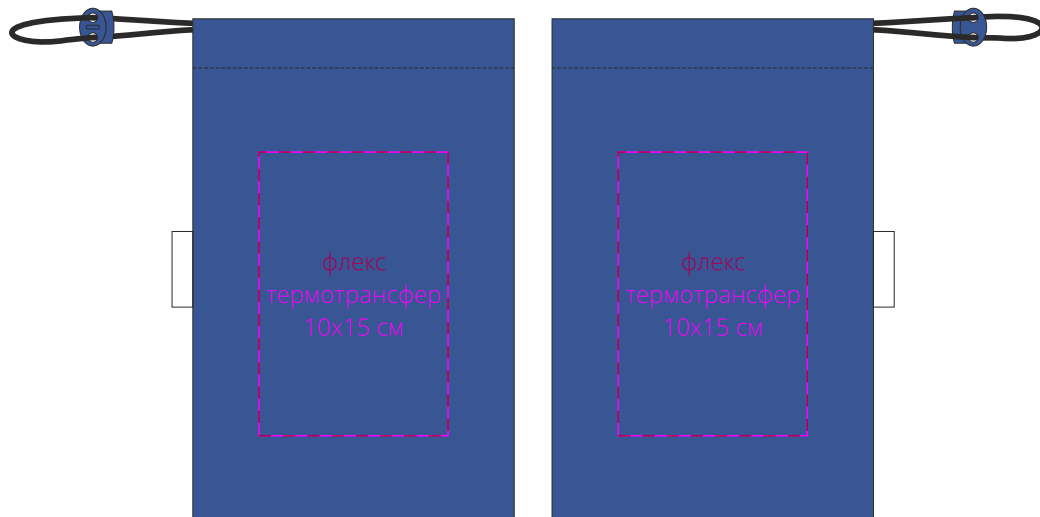

Арт. 70440

Дождевик «Воплащение ума»

M1:10

флекс
шелкография
10x10 см

чехол

M1:4

справа от шнурка

слева от шнурка