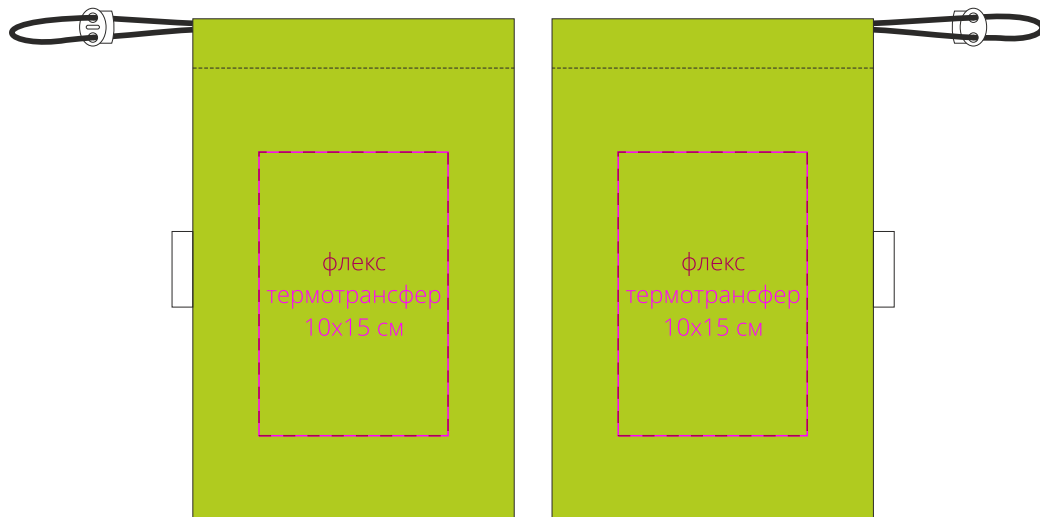

Арт. 70436

Дождевик «Воплащение всего»

M1:10

флекс
шелкография
10x10 см

чехол

M1:4

справа от шнурка

слева от шнурка