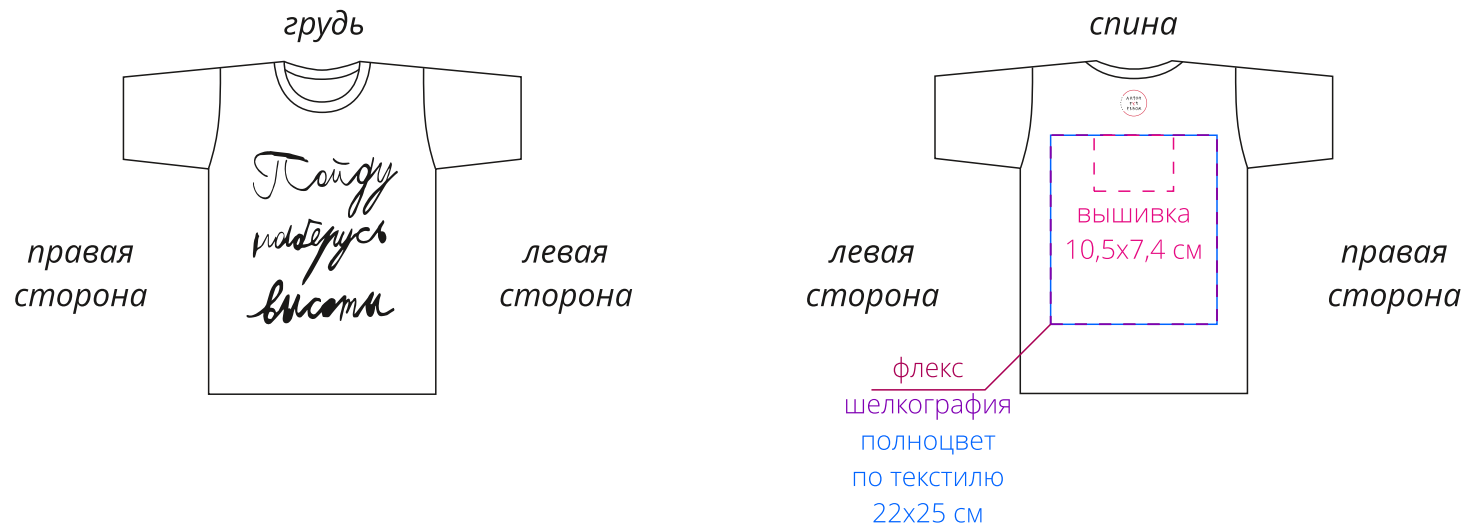

Арт. 70026

Футболка детская «Пойду наберусь высоты»

M1:10

Важно!

Для вышивки:

- нанесение можно сделать на изделии в любом месте с учетом отступа 5 см от шва без согласования производства.