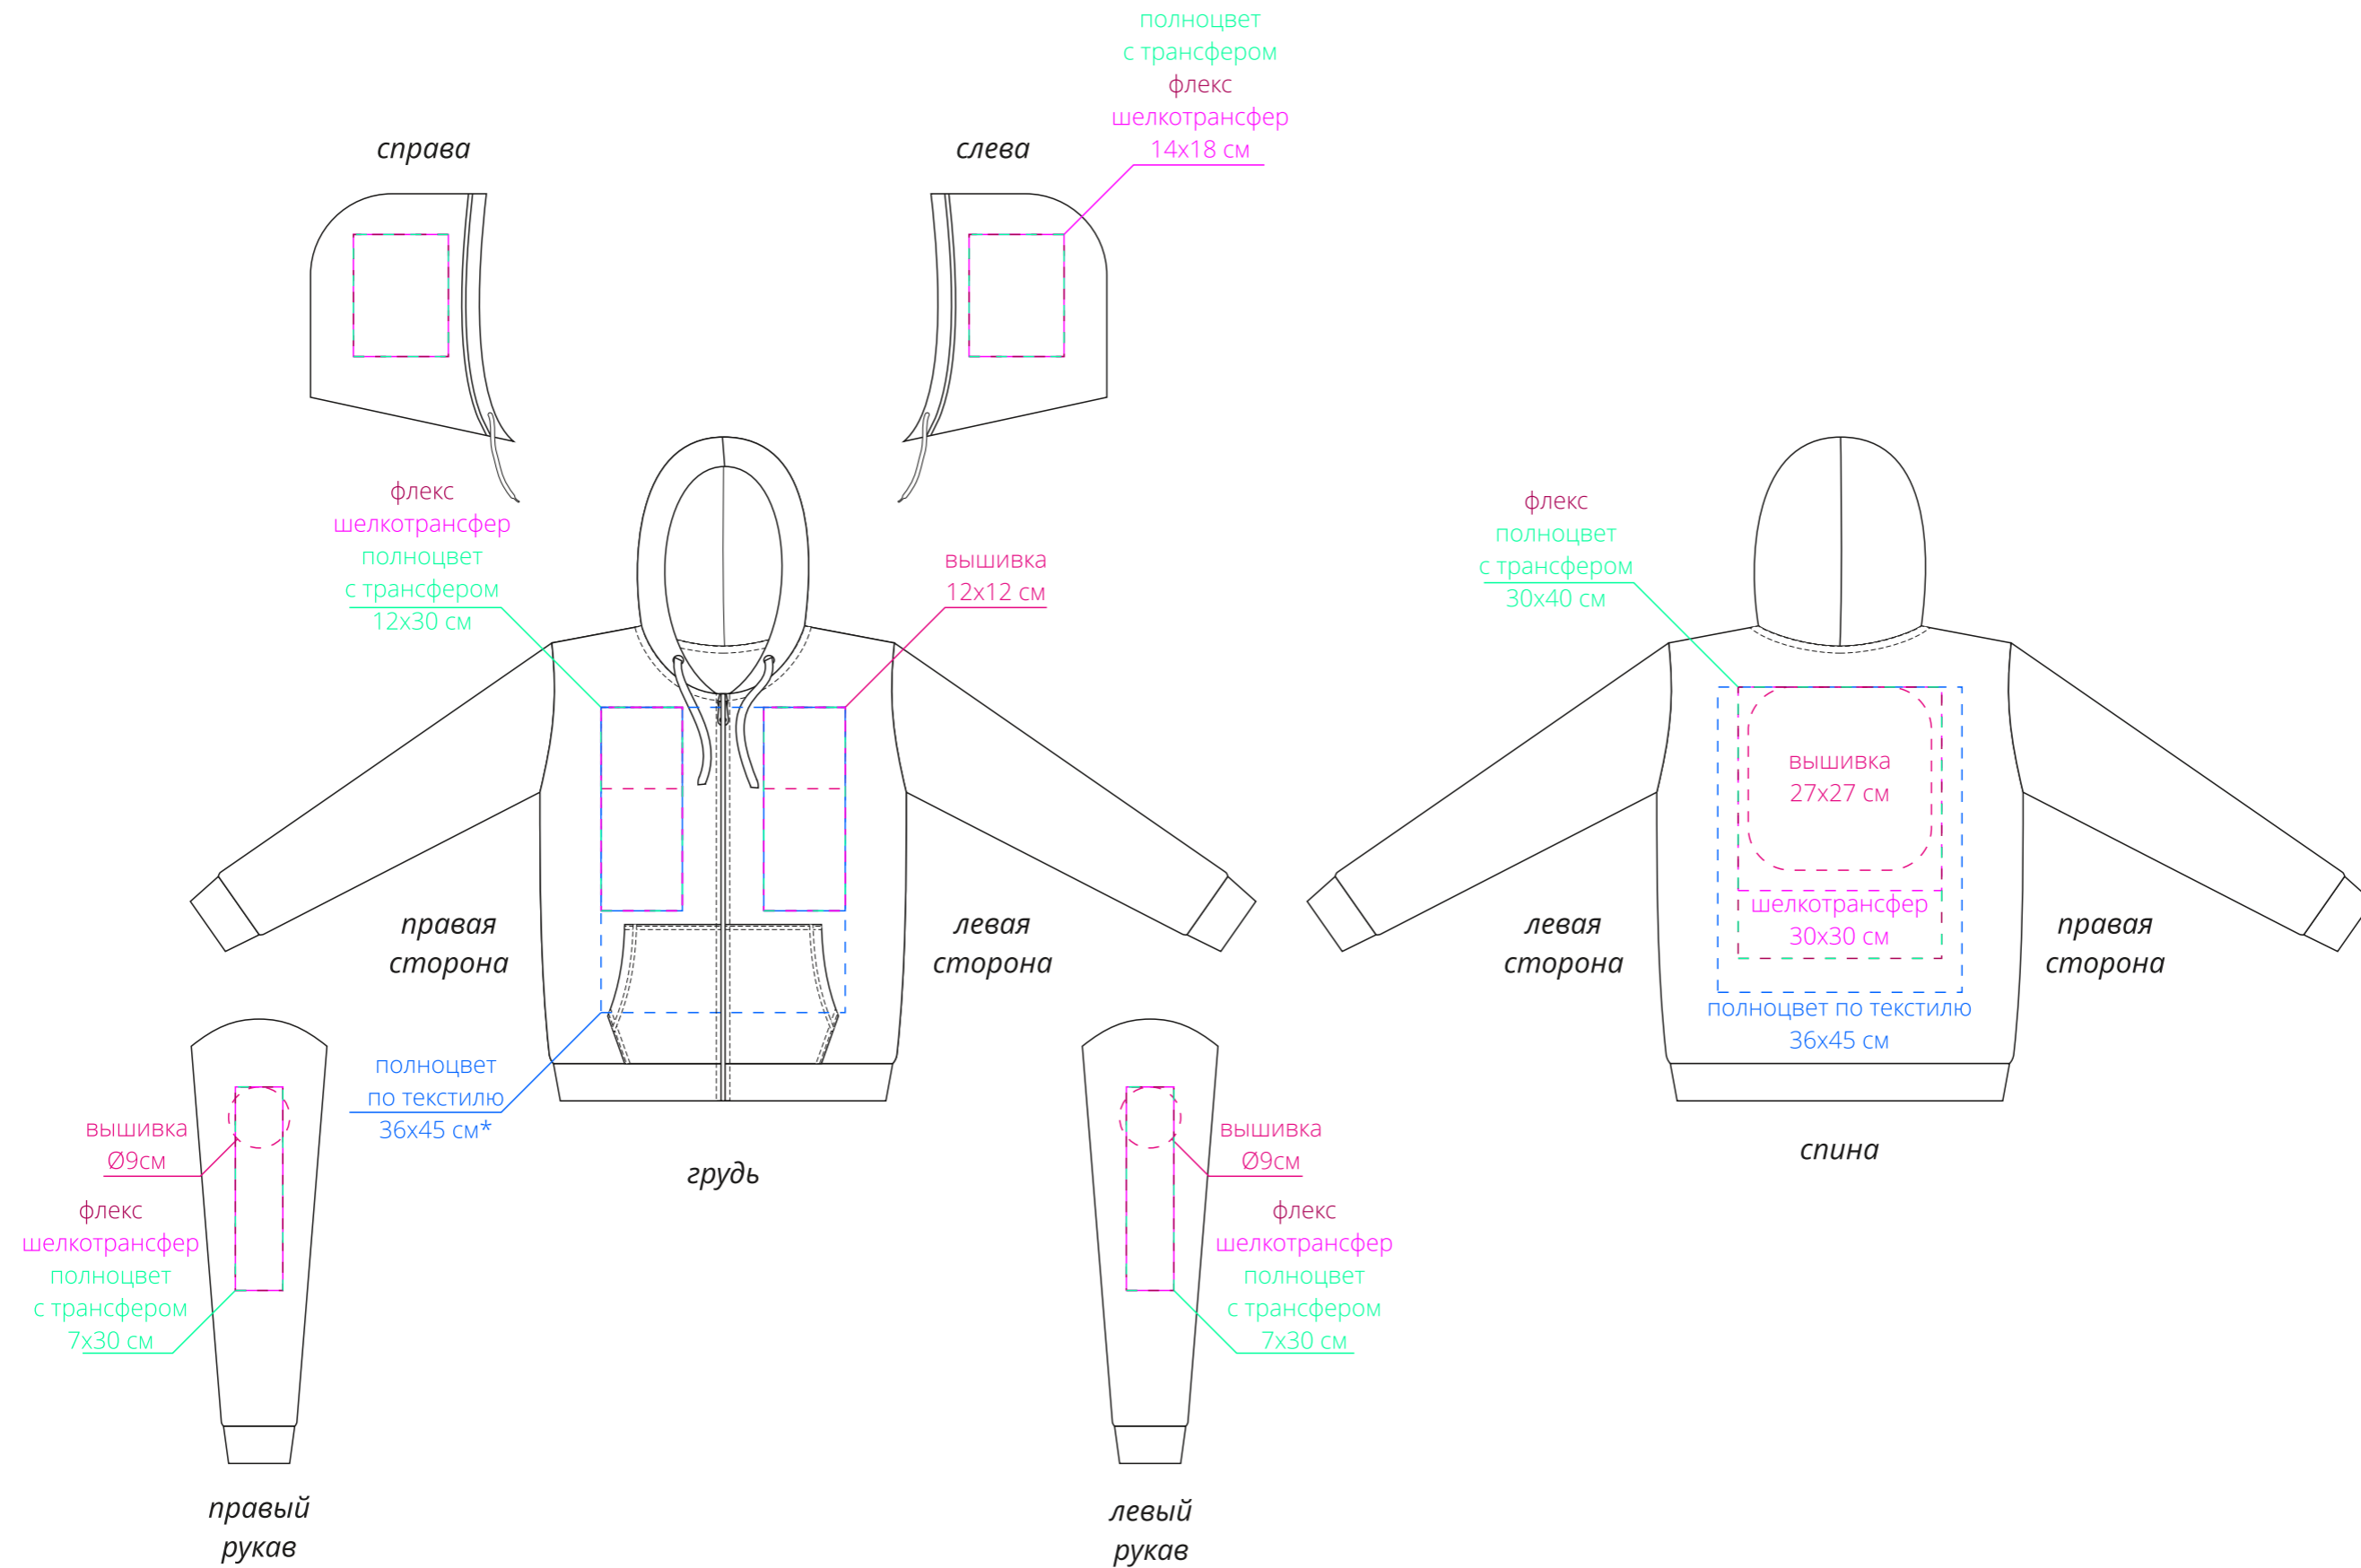

Арт. 6927  
Толстовка с капюшоном на молнии  
Unit Siverga Heavy  
M1:10

\* нанесение полноцвет по текстилю на груди размером 36x45 см возможно только после согласования макета с производством, так как не все изображения подходят для качественного нанесения через швы, карман и молнию.