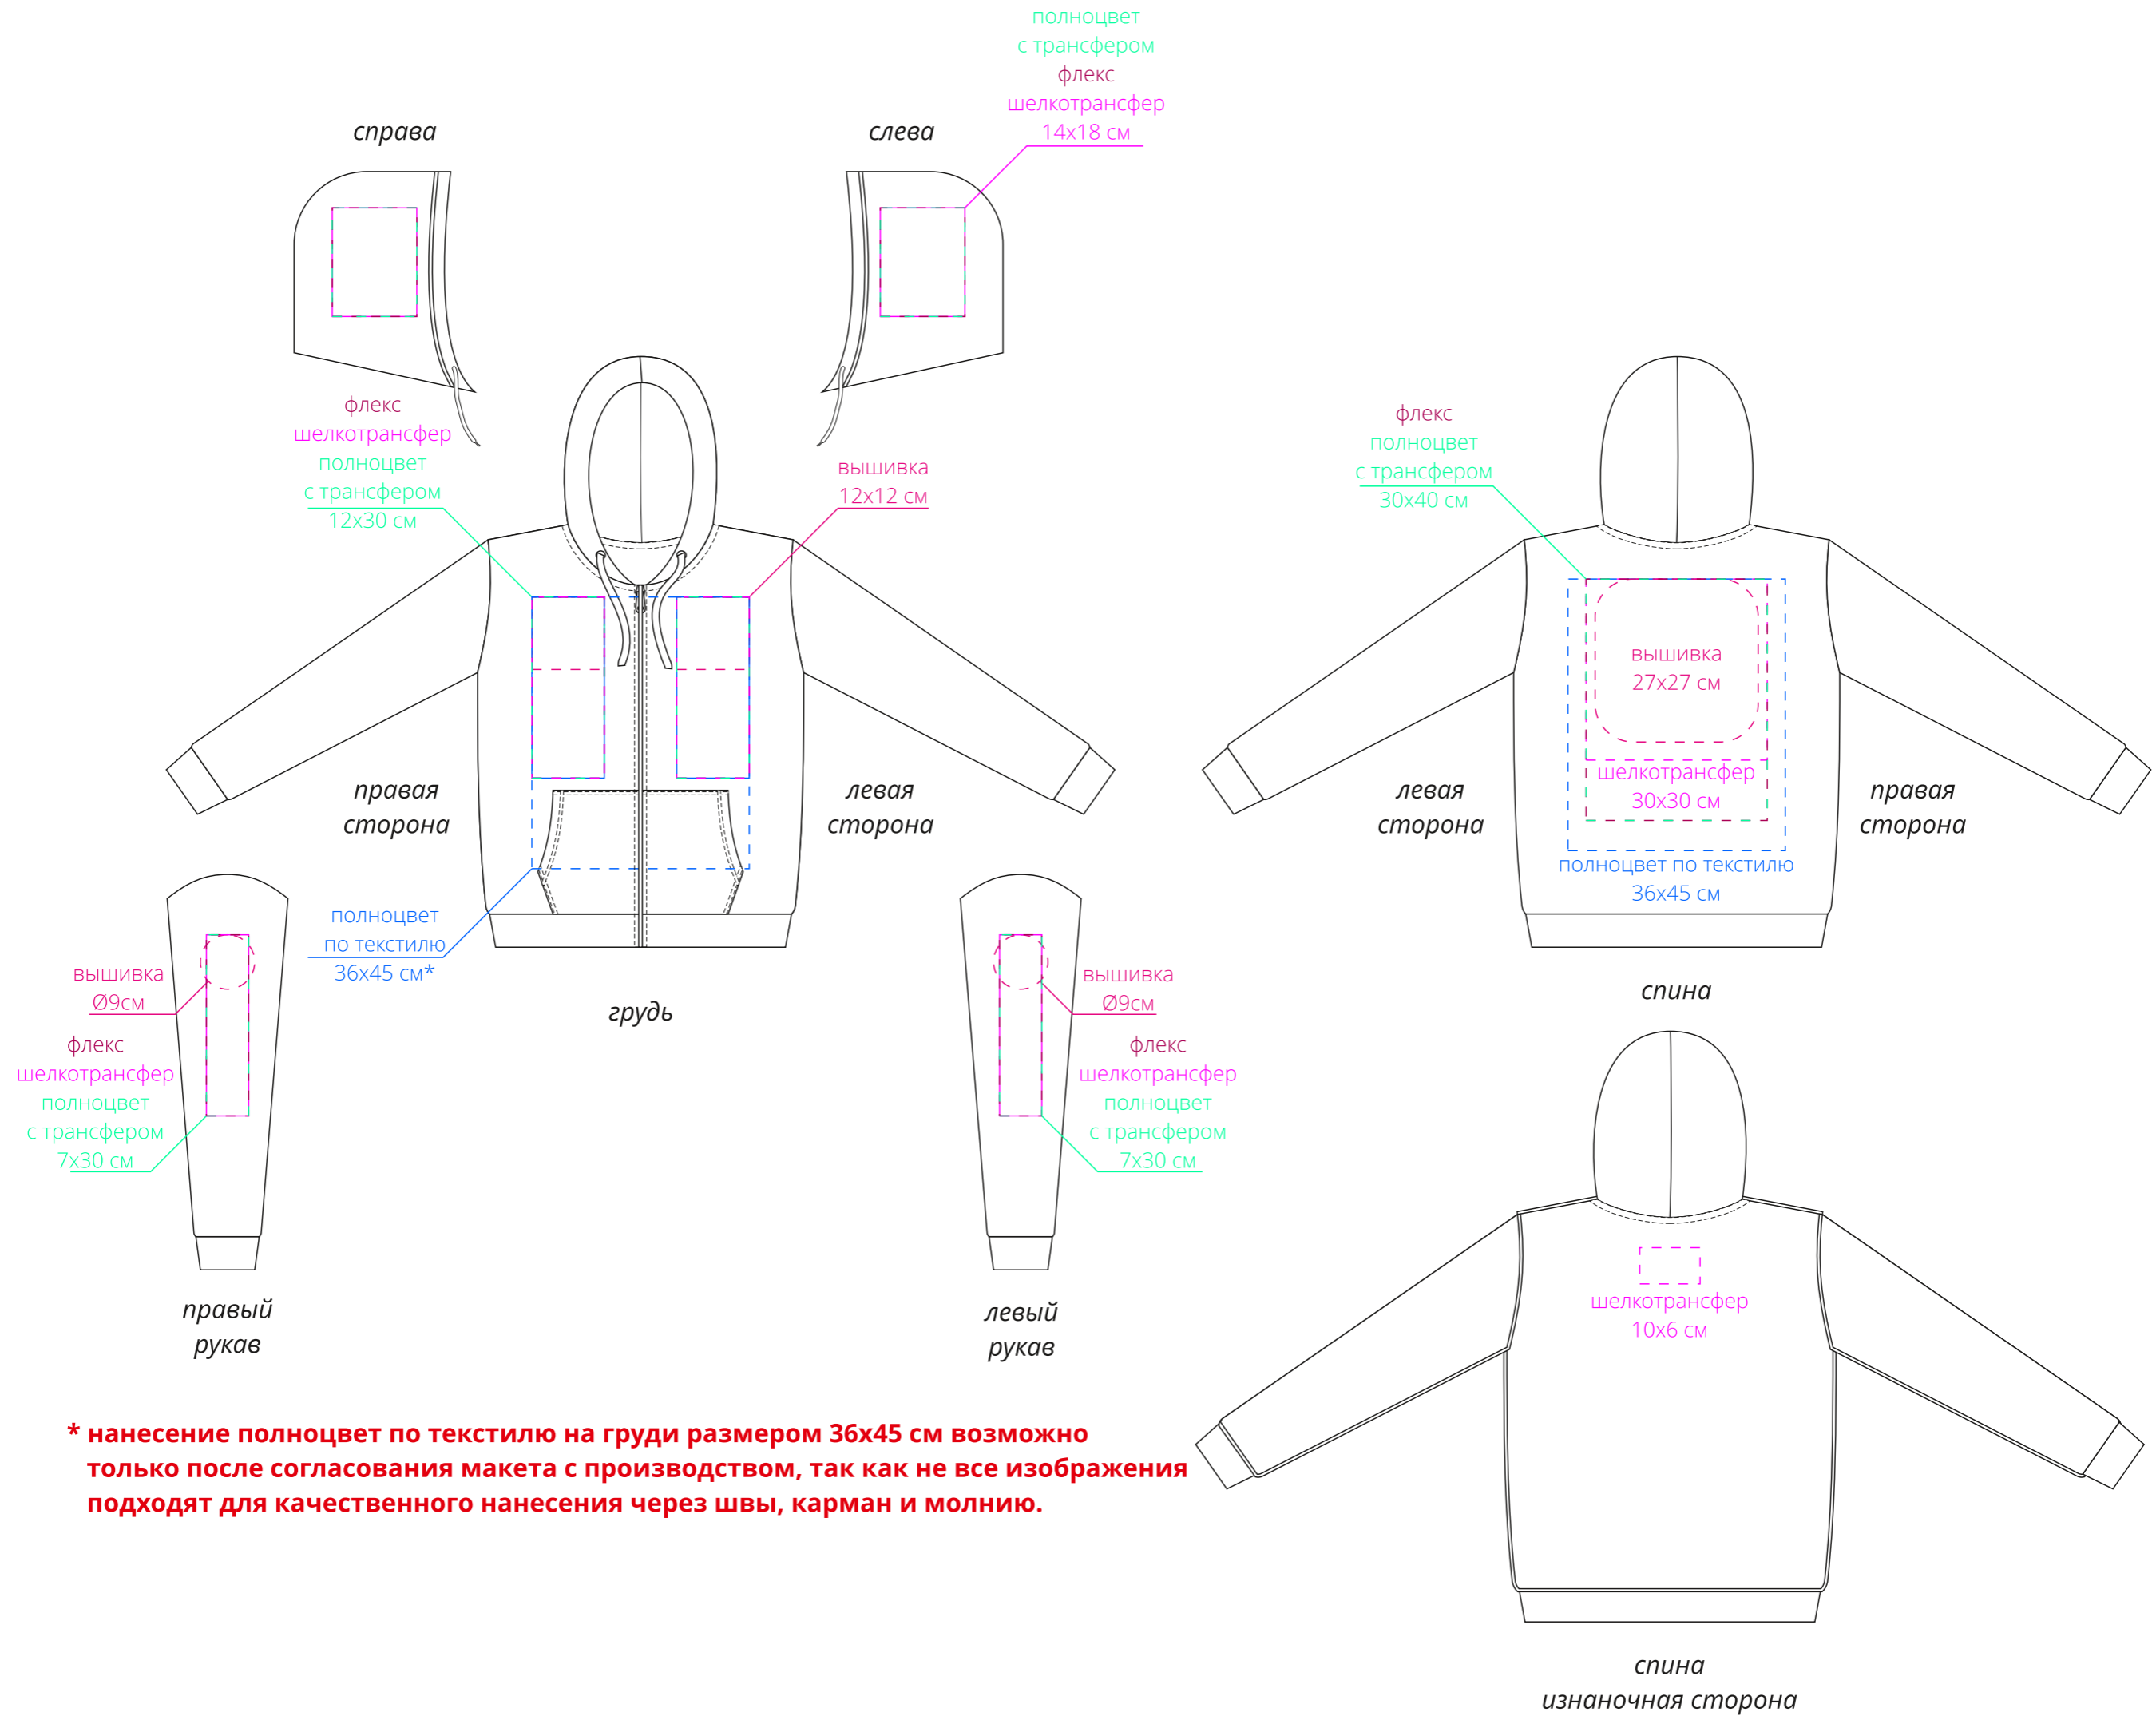

Арт. 6927 v2  
Толстовка с капюшоном на молнии  
Unit Siverga Heavy  
M1:10

**\* нанесение полноцвет по текстилю на груди размером 36x45 см возможно только после согласования макета с производством, так как не все изображения подходят для качественного нанесения через швы, карман и молнию.**