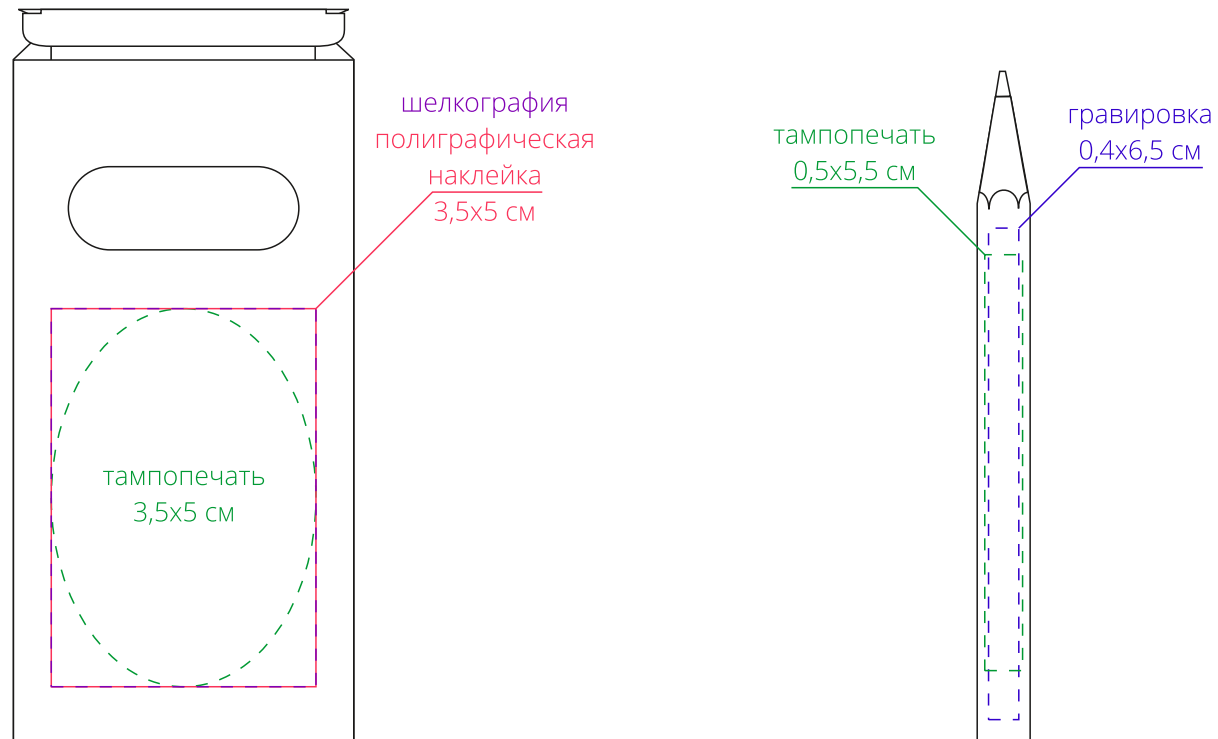

Арт. 6902

Набор цветных карандашей Pencilvania Mini

M1:1

Внимание!

Для шелкографии по цветным и темным поверхностям можно использовать белый, черный, золотистый, серебристый цвет во избежание проявления оттенка основы.

Для гравировки по дереву

- цвет нанесения на дереве обусловлен текстурой природного материала и может быть неоднородным!