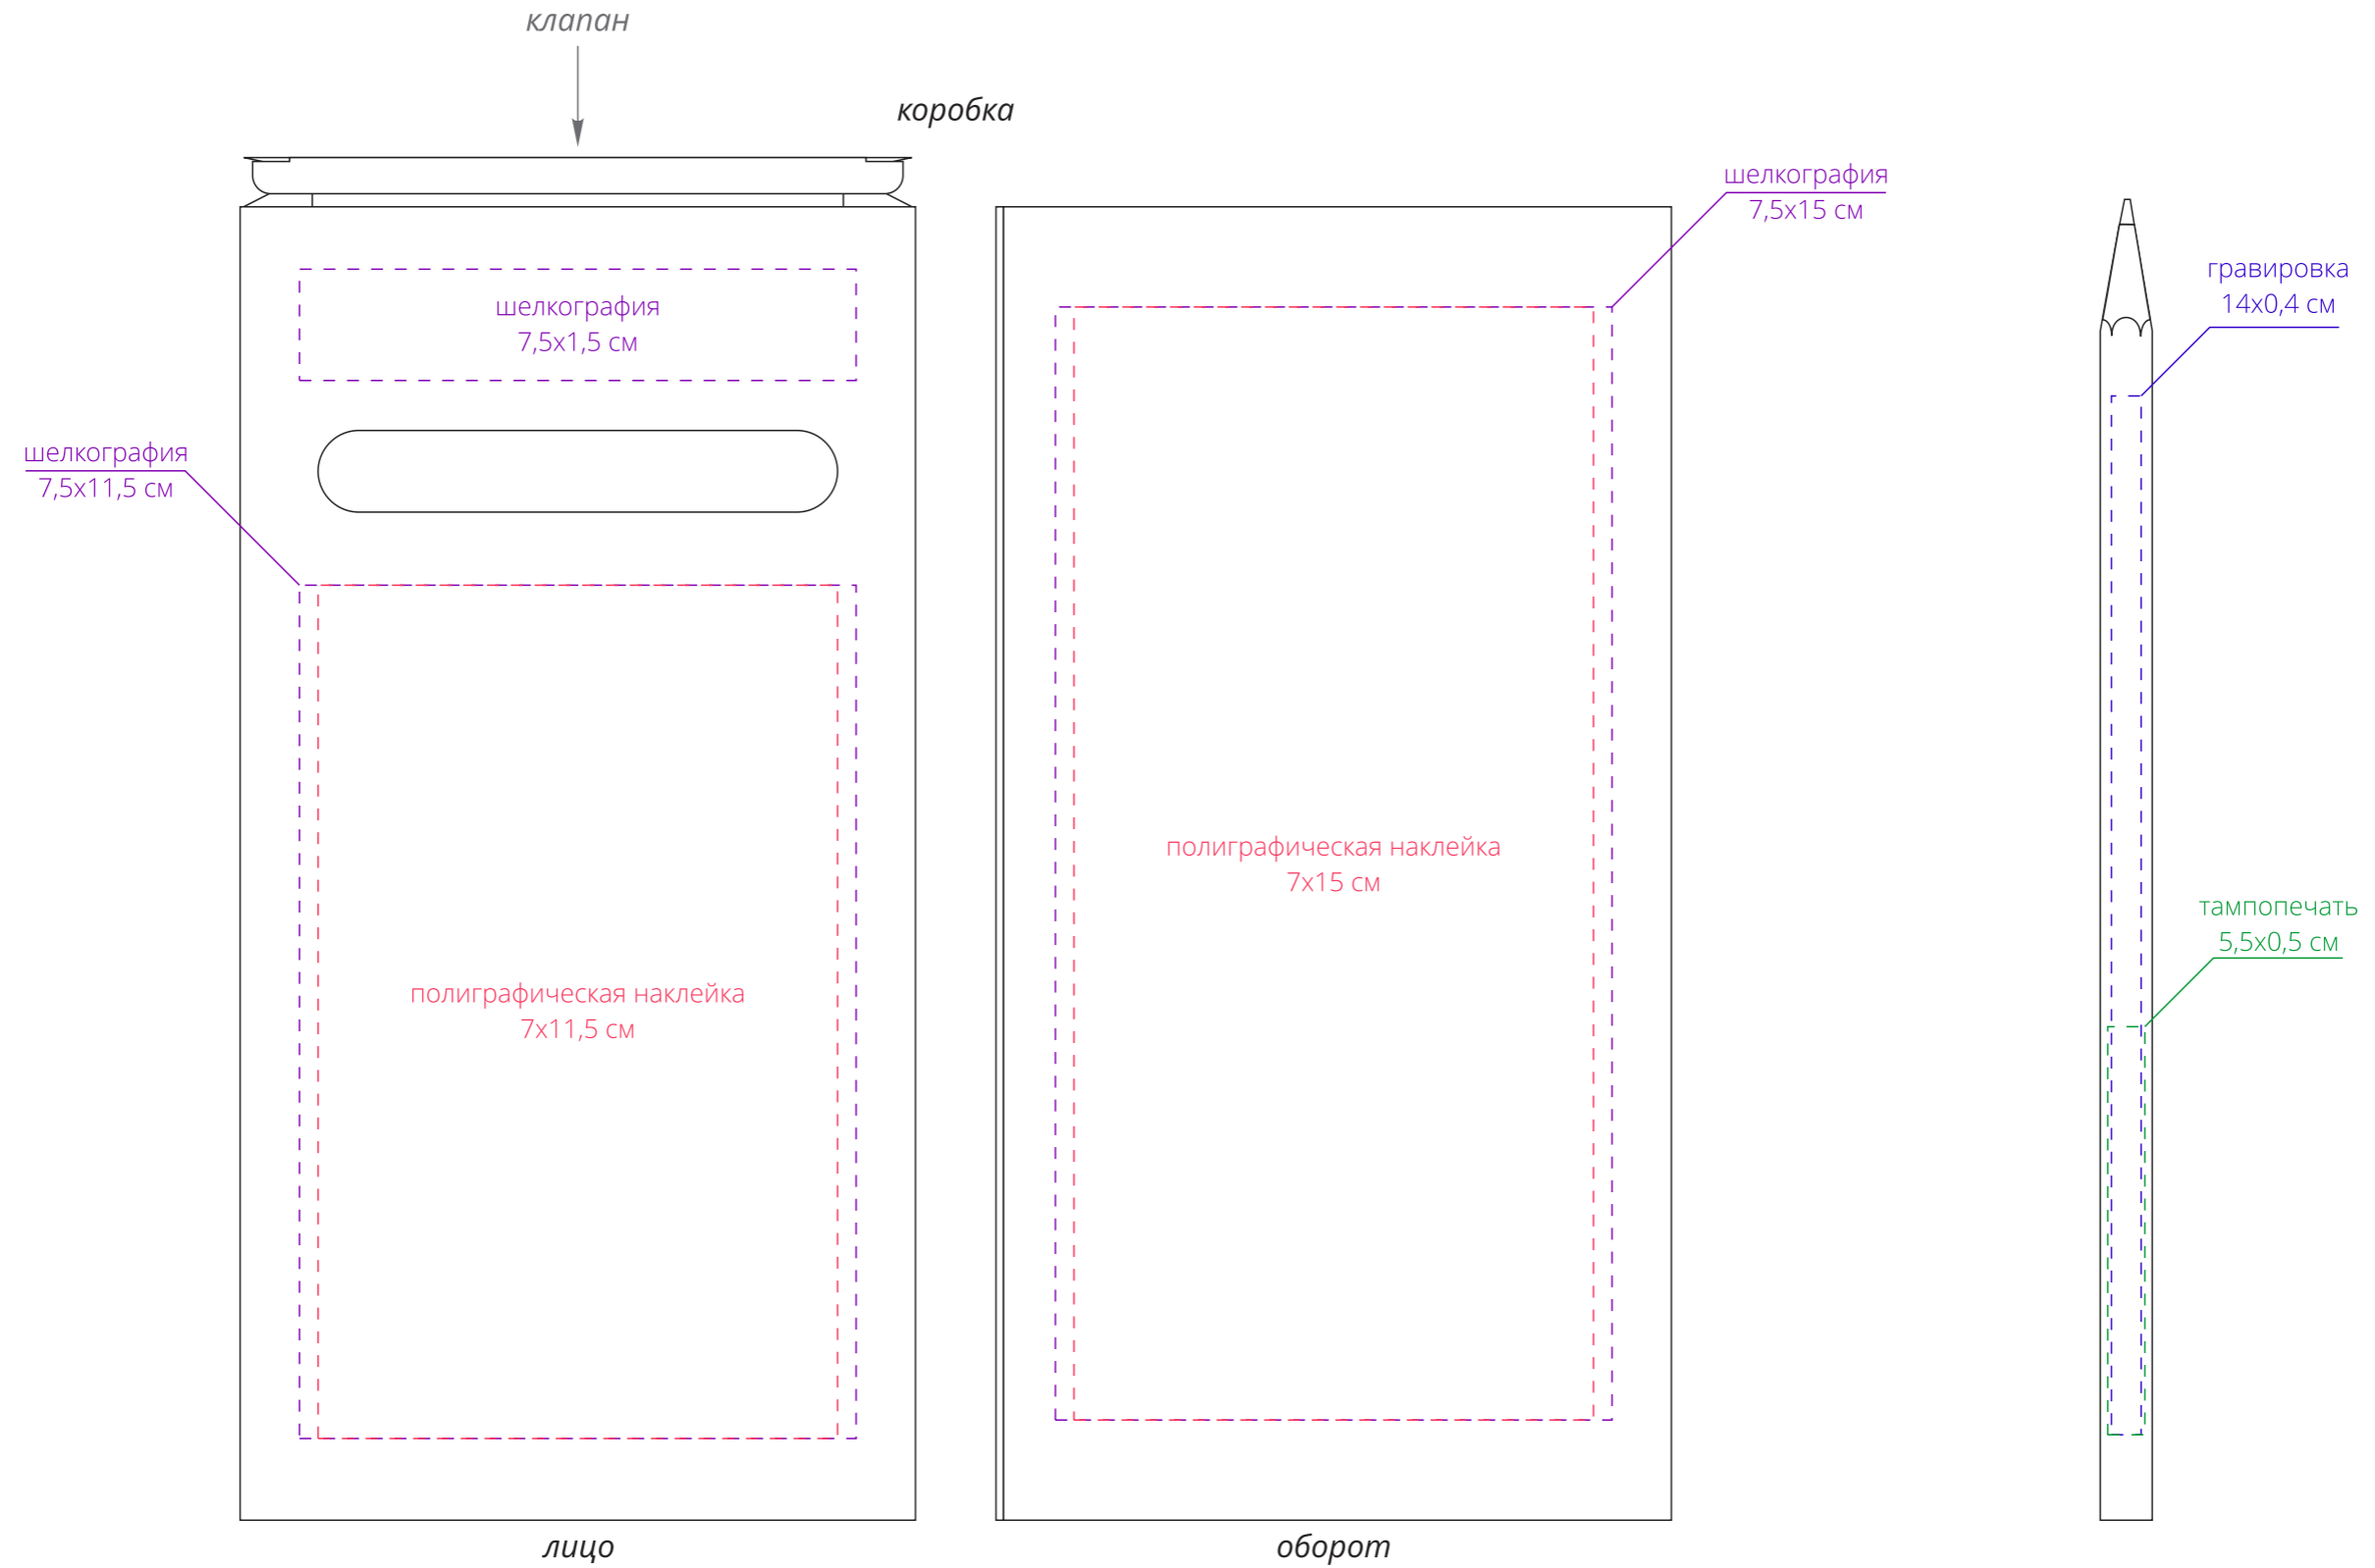

Арт. 6900
Набор цветных карандашей Pencilvania Maxi
M1:1

Внимание!

Для шелкографии по цветным и темным поверхностям можно использовать белый, черный, золотистый, серебристый цвет во избежание проявления оттенка основы.

Для гравировки по дереву цвет нанесения на дереве обусловлен текстурой природного материала и может быть неоднородным!