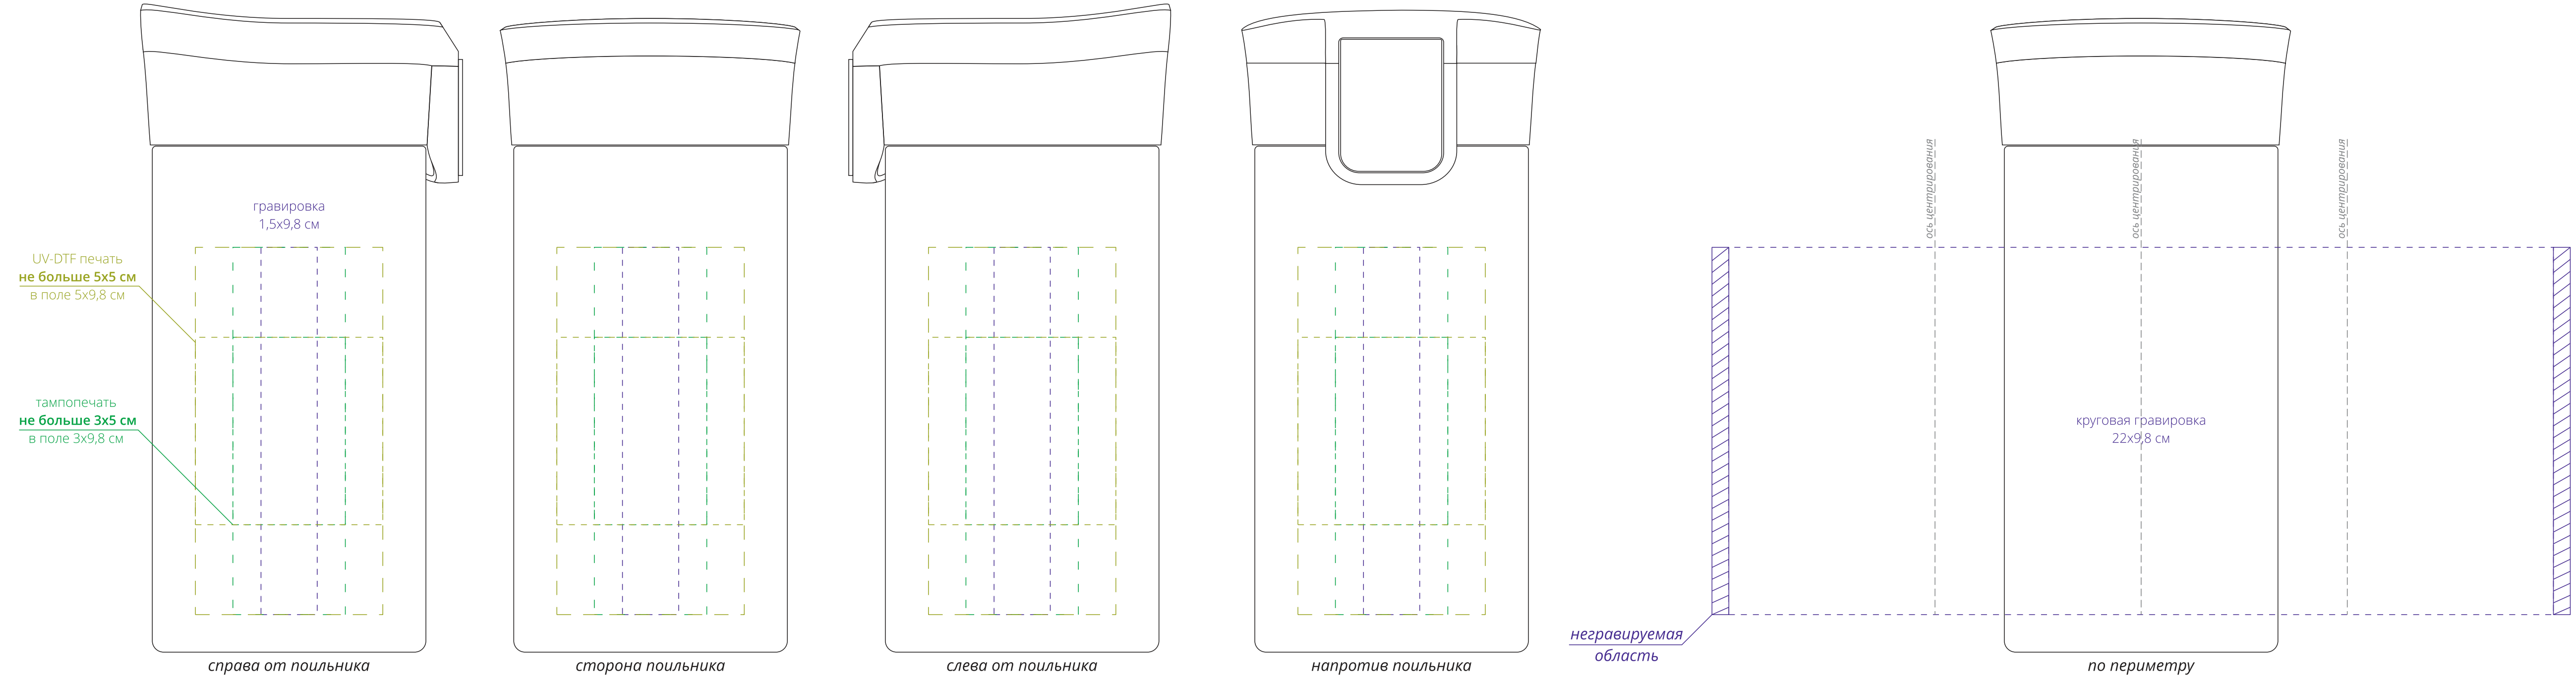

Арт. 6898
Термостакан Tralee
M1:1

Важно!
UV-DTF печать возможна только с двух противоположных сторон.