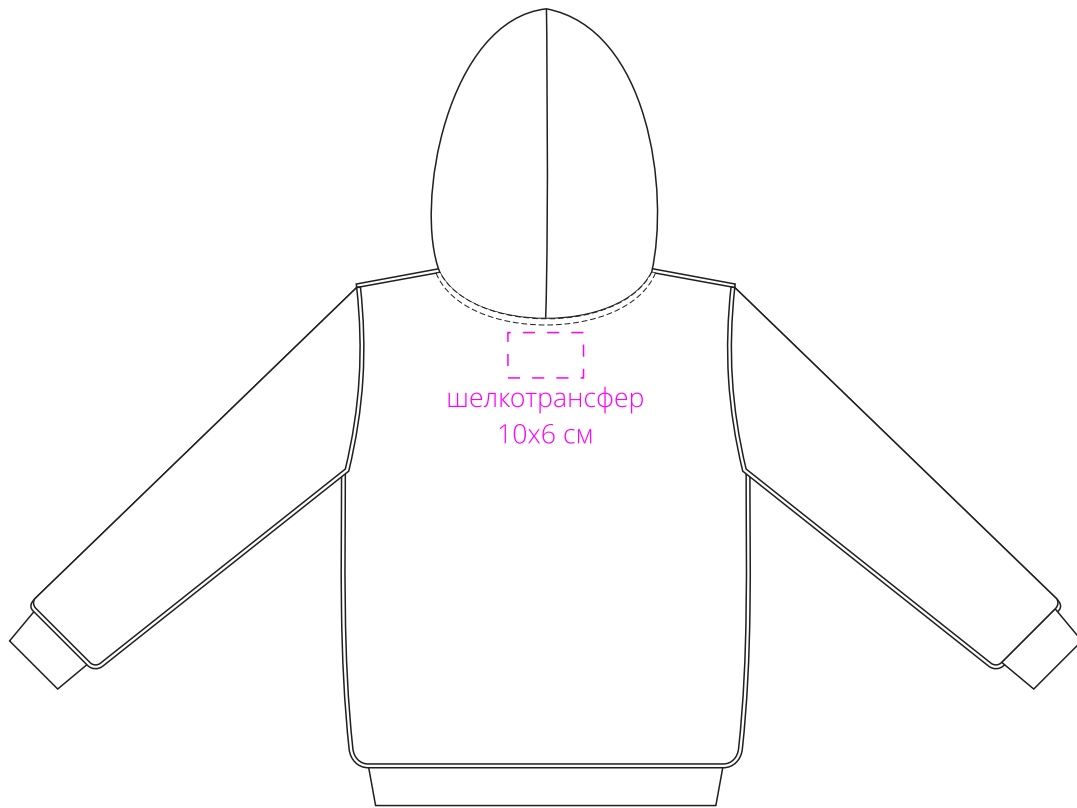

Арт. 6895

Толстовка на молнии с капюшоном Unit Siverga

M1:10

*спина*

*изнаночная сторона*