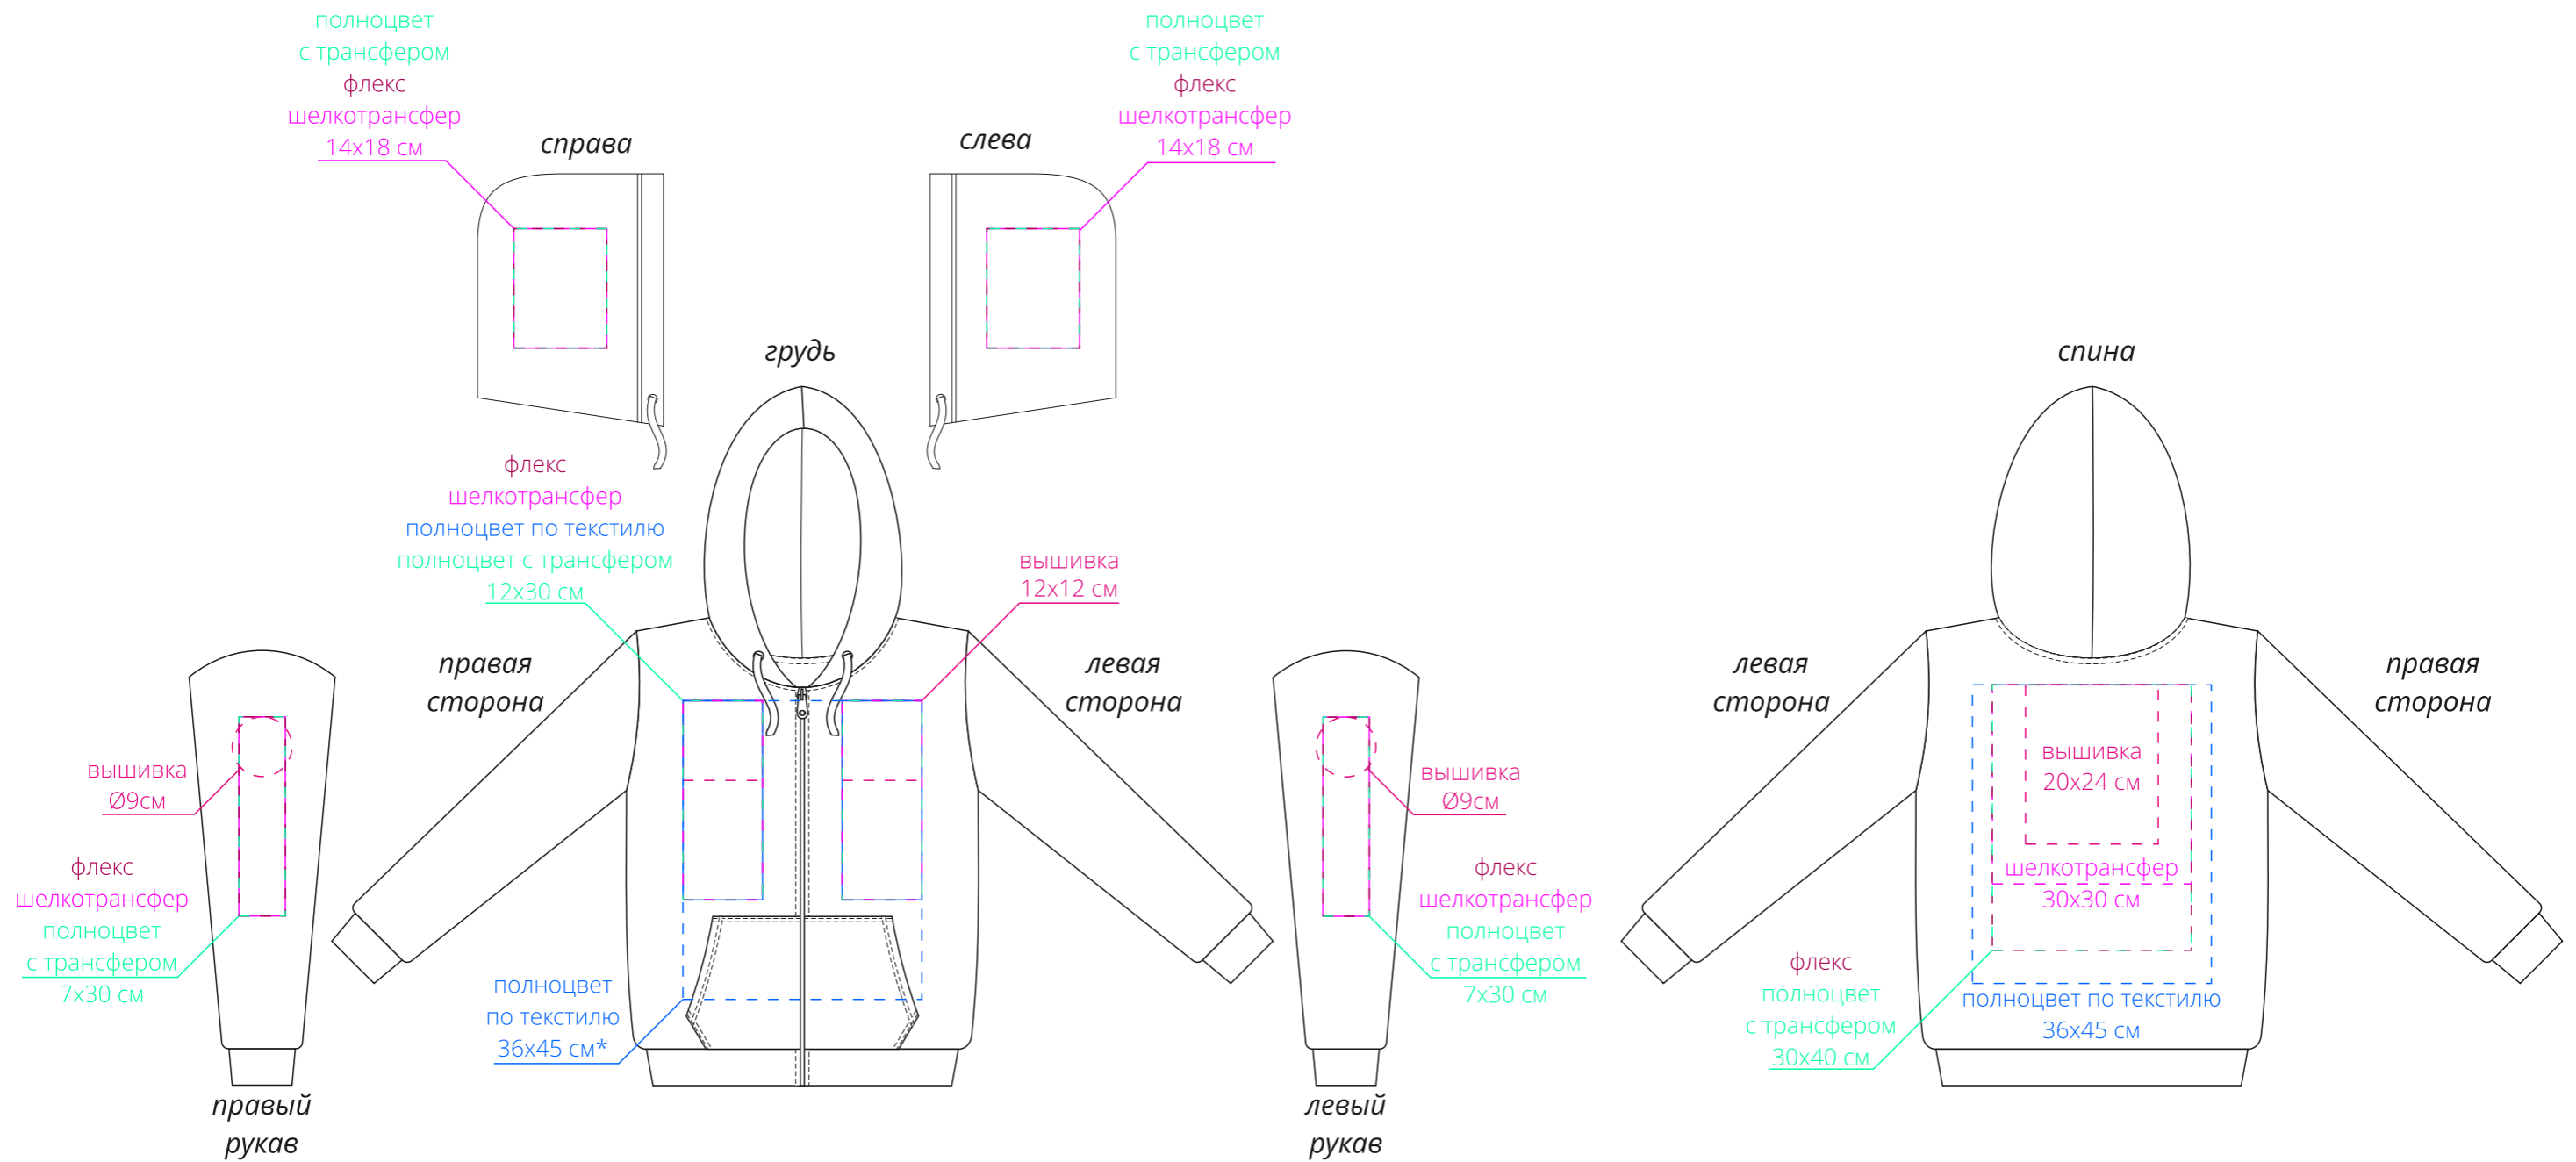

Арт. 6895

Толстовка на молнии с капюшоном Unit Siverga

M1:10

*** нанесение полноцвет по текстилю на груди размером 36x45 см возможно только после согласования макета с производством, так как не все изображения подходят для качественного нанесения через швы, карман и молнию.**