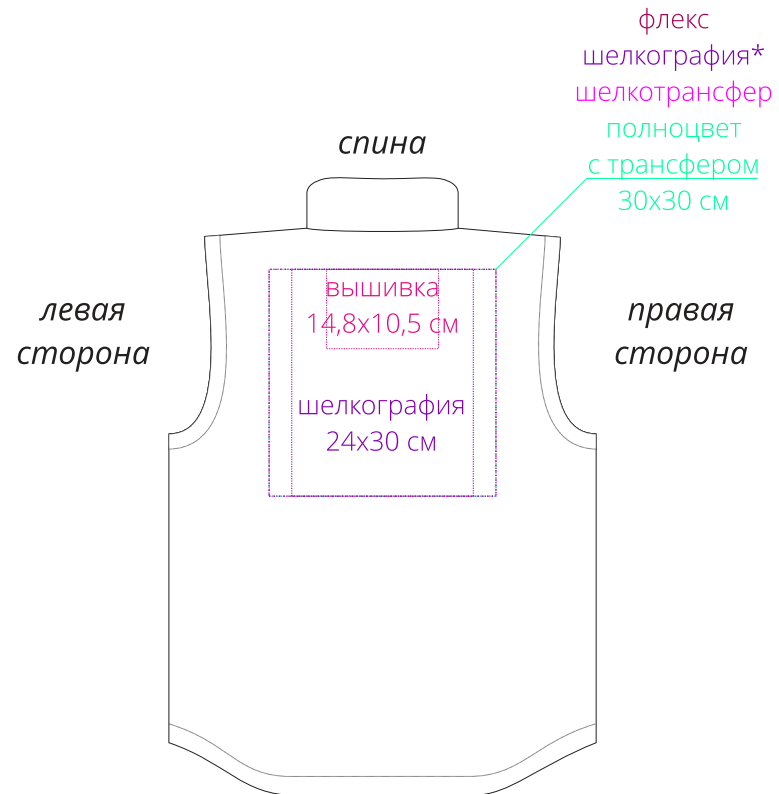

Арт. 6728
Жилет Unit Кама
M1:10

* только для размеров от L до 4 XL

Важно!

Для вышивки на спине:

- нанесение можно сделать на изделии в любом месте с учетом отступа 5 см от шва без согласования производства.

Для шелкографии и шелкотрансфера необходима антимиграционная подложка.