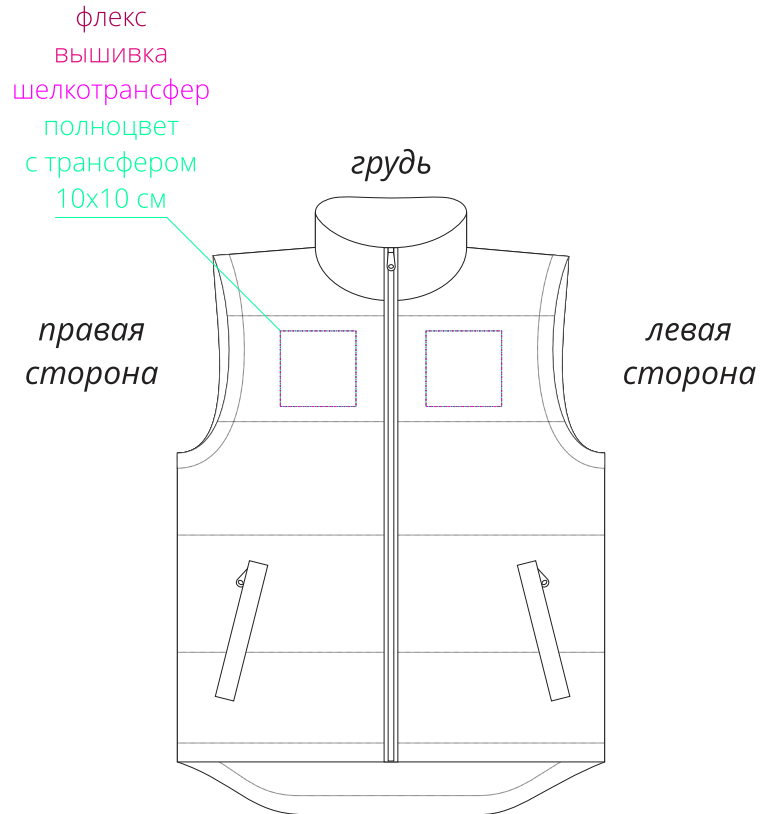

Арт. 6728
Жилет Unit Кама
M1:10

* только для размеров от L до 4 XL

Важно!

Для вышивки на спине:

- нанесение можно сделать на изделии в любом месте с учетом отступа 5 см от шва без согласования производства.

Для шелкографии и шелкотрансфера необходима антимиграционная подложка.