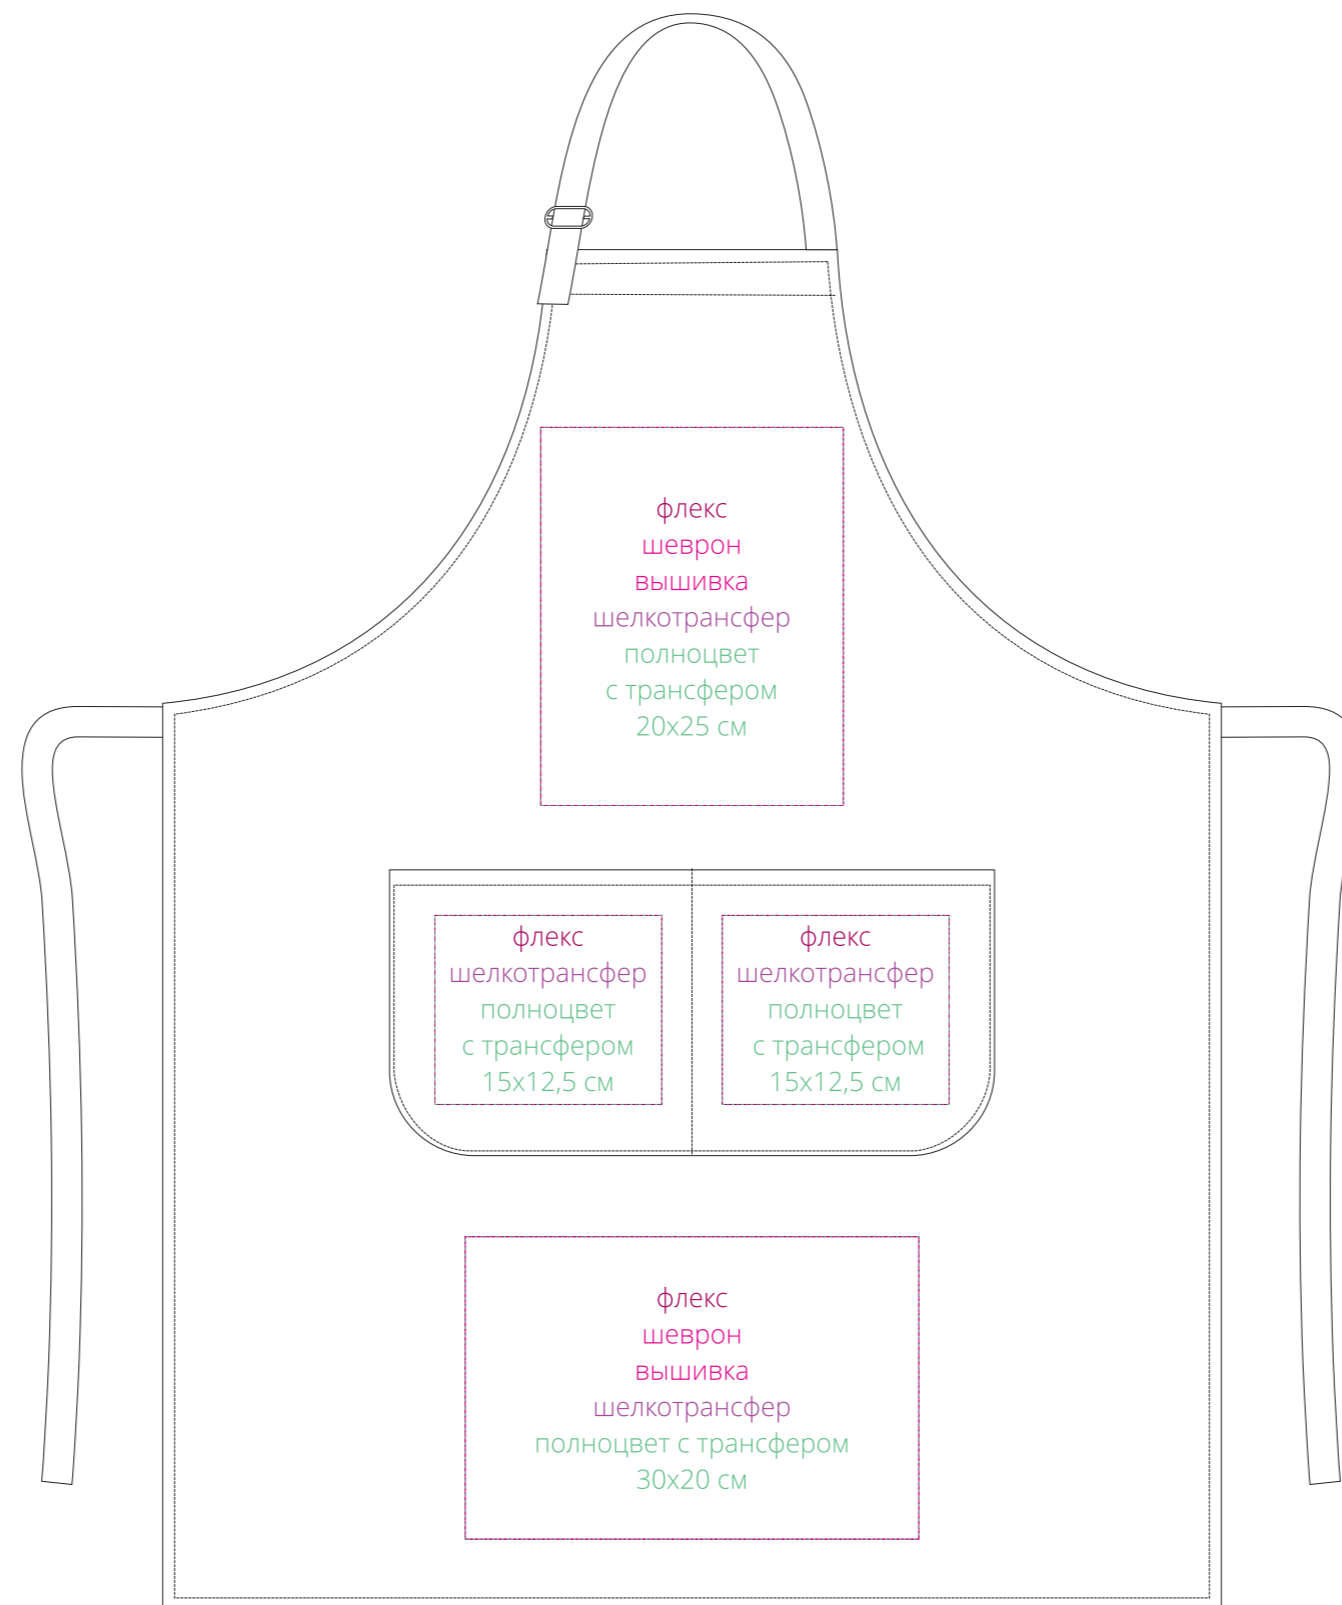

Арт. 6704
Фартук Natty
M1:5

Важно!

Для вышивки и вышивного шеврона:

- не рекомендовано делать нанесение максимально возможного размера, так как это придаст изделию дополнительную жесткость. Оптимальный размер 10x5 см.