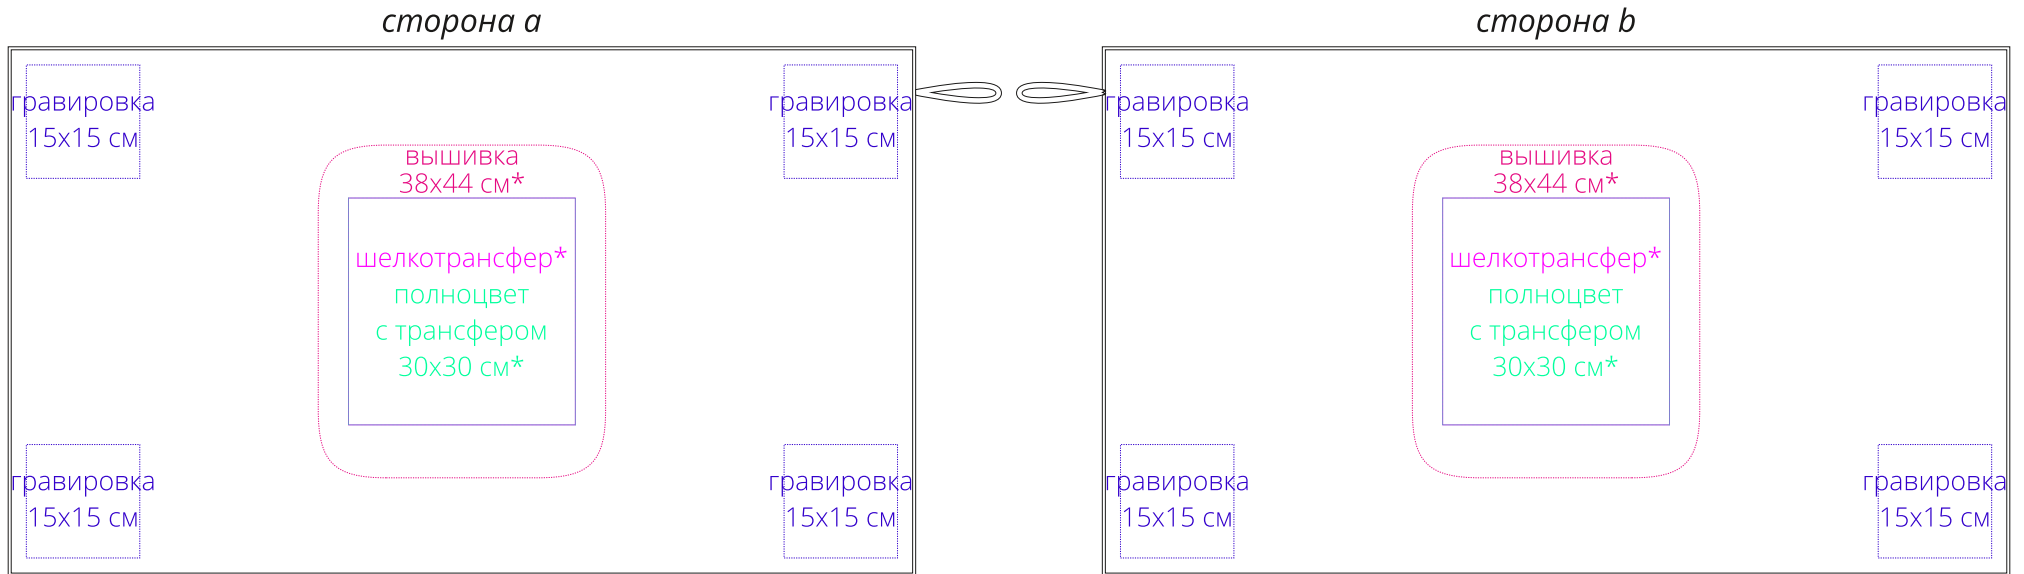

Арт. 6647

Спортивное полотенце Atoll Large

M1:10

\* нанесение можно сделать на изделии в любом месте с учетом отступа 5 см от края

**Важно!**

**Для вышивки:**

- не рекомендовано делать нанесение максимально возможного размера, так как это придаст изделию дополнительную жесткость. Оптимальный размер 10x5 см.

**Для гравировки:**

- не допускается одинаковое расположение нанесения с двух сторон изделия;  
- нанесение можно сделать только на краях изделия.