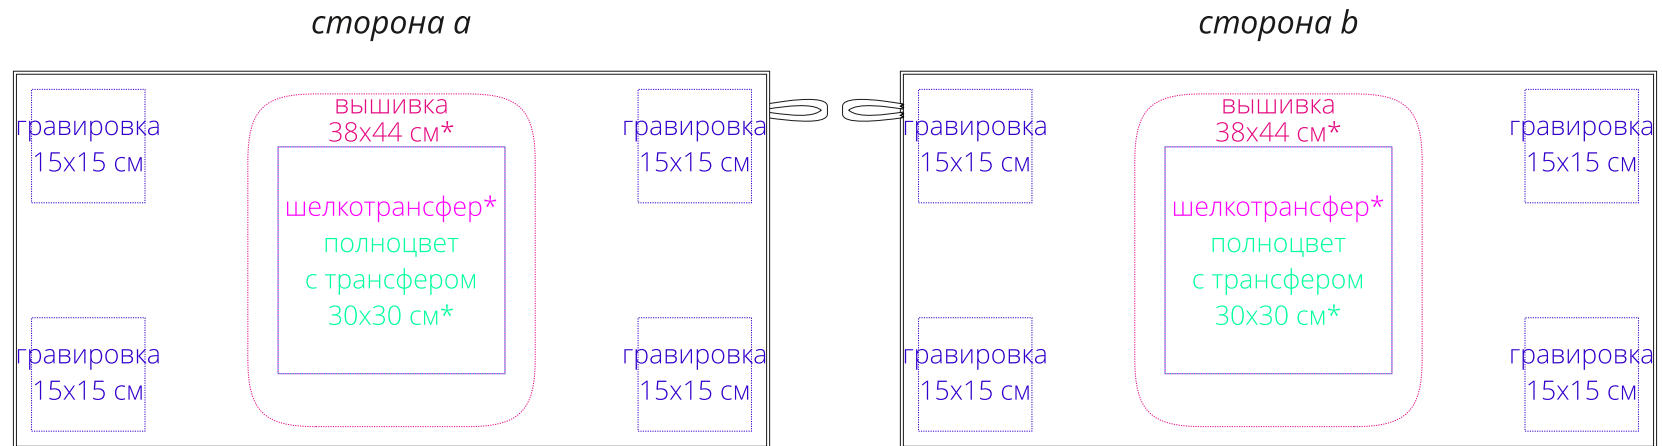

Арт. 6646

Спортивное полотенце Atoll Medium

M1:10

\* нанесение можно сделать на изделии в любом месте с учетом отступа 5 см от края

**Важно!**

**Для вышивки:**

- не рекомендовано делать нанесение максимально возможного размера, так как это придаст изделию дополнительную жесткость. Оптимальный размер 10x5 см.

**Для гравировки:**

- не допускается одинаковое расположение нанесения с двух сторон изделия;  
- нанесение можно сделать только на краях изделия.