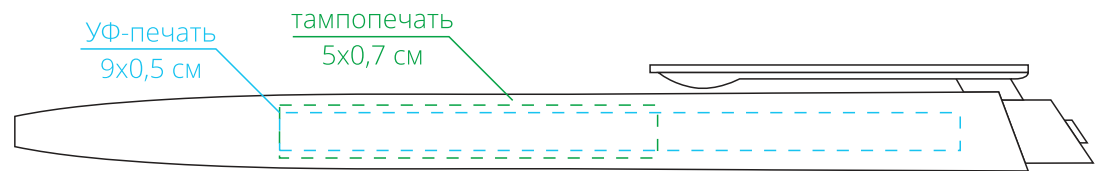

Арт. 6308

Ручка шариковая Senator Dart Polished

M1:1

*справа от клипа*

*на одной линии с клипом*

*слева от клипа*

*на обратной от клипа стороне*