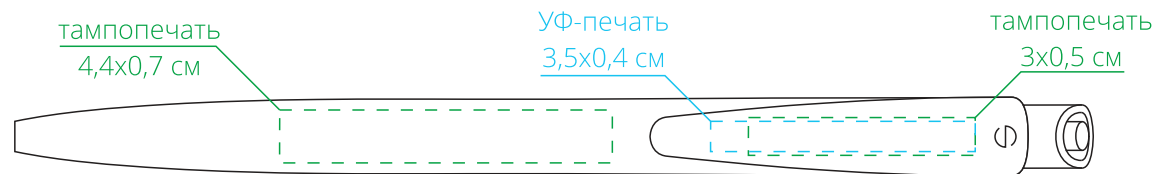

Арт. 6308

Ручка шариковая Senator Dart Polished

M1:1

*справа от клипа*

*на одной линии с клипом*

*слева от клипа*

*на обратной от клипа стороне*