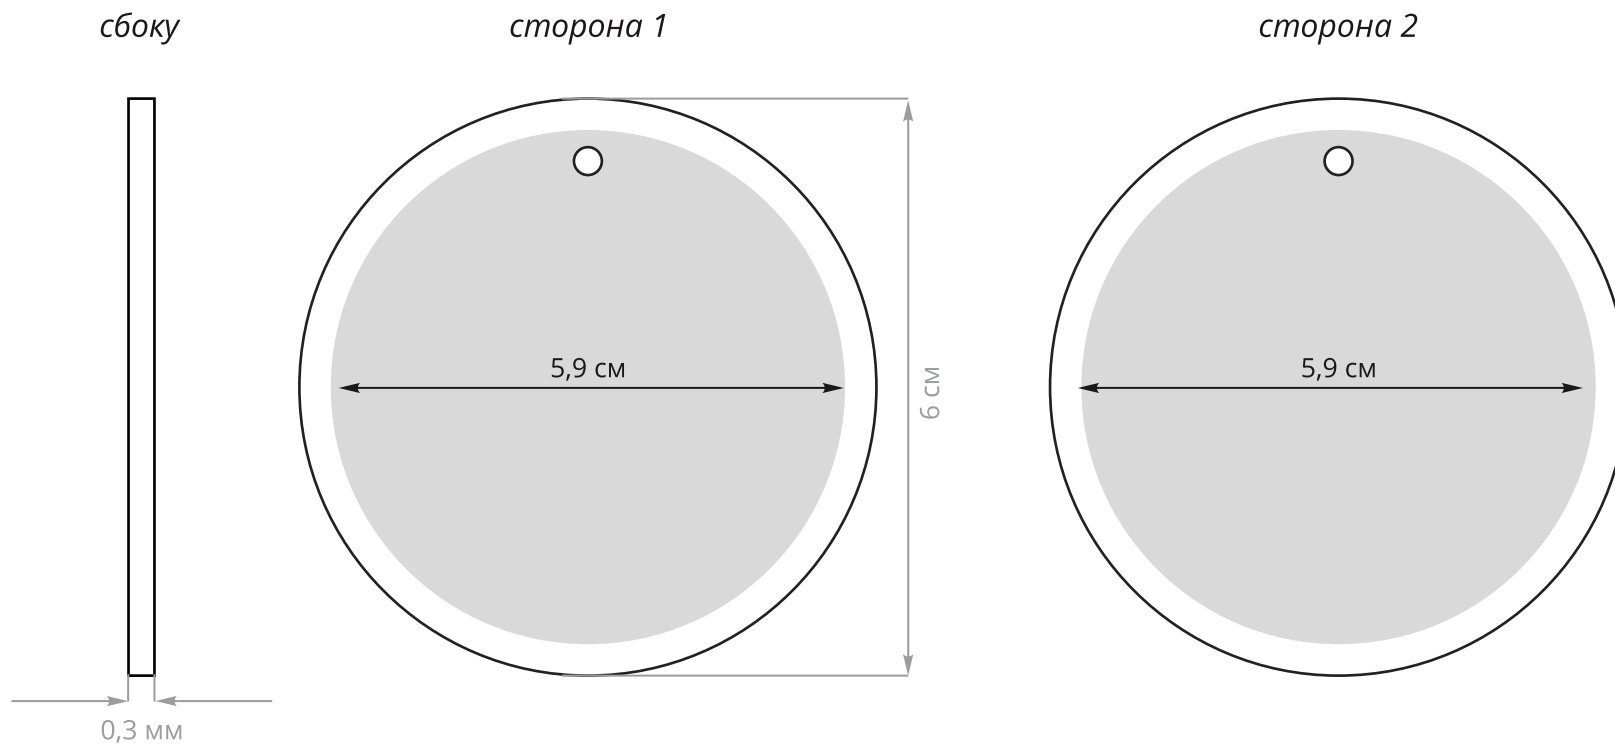

Арт. 63078.01
Ароматизатор Ascent на заказ, круг
M1:1

Важно!

**Тампопечать (2 цв.) входит в стоимость. Печать больше 2-х цветов по согласованию.
Изображение предоставляется в цветовом режиме RGB; в кривых, в 15 версии Corel draw.
Градиент не рекомендуется.**