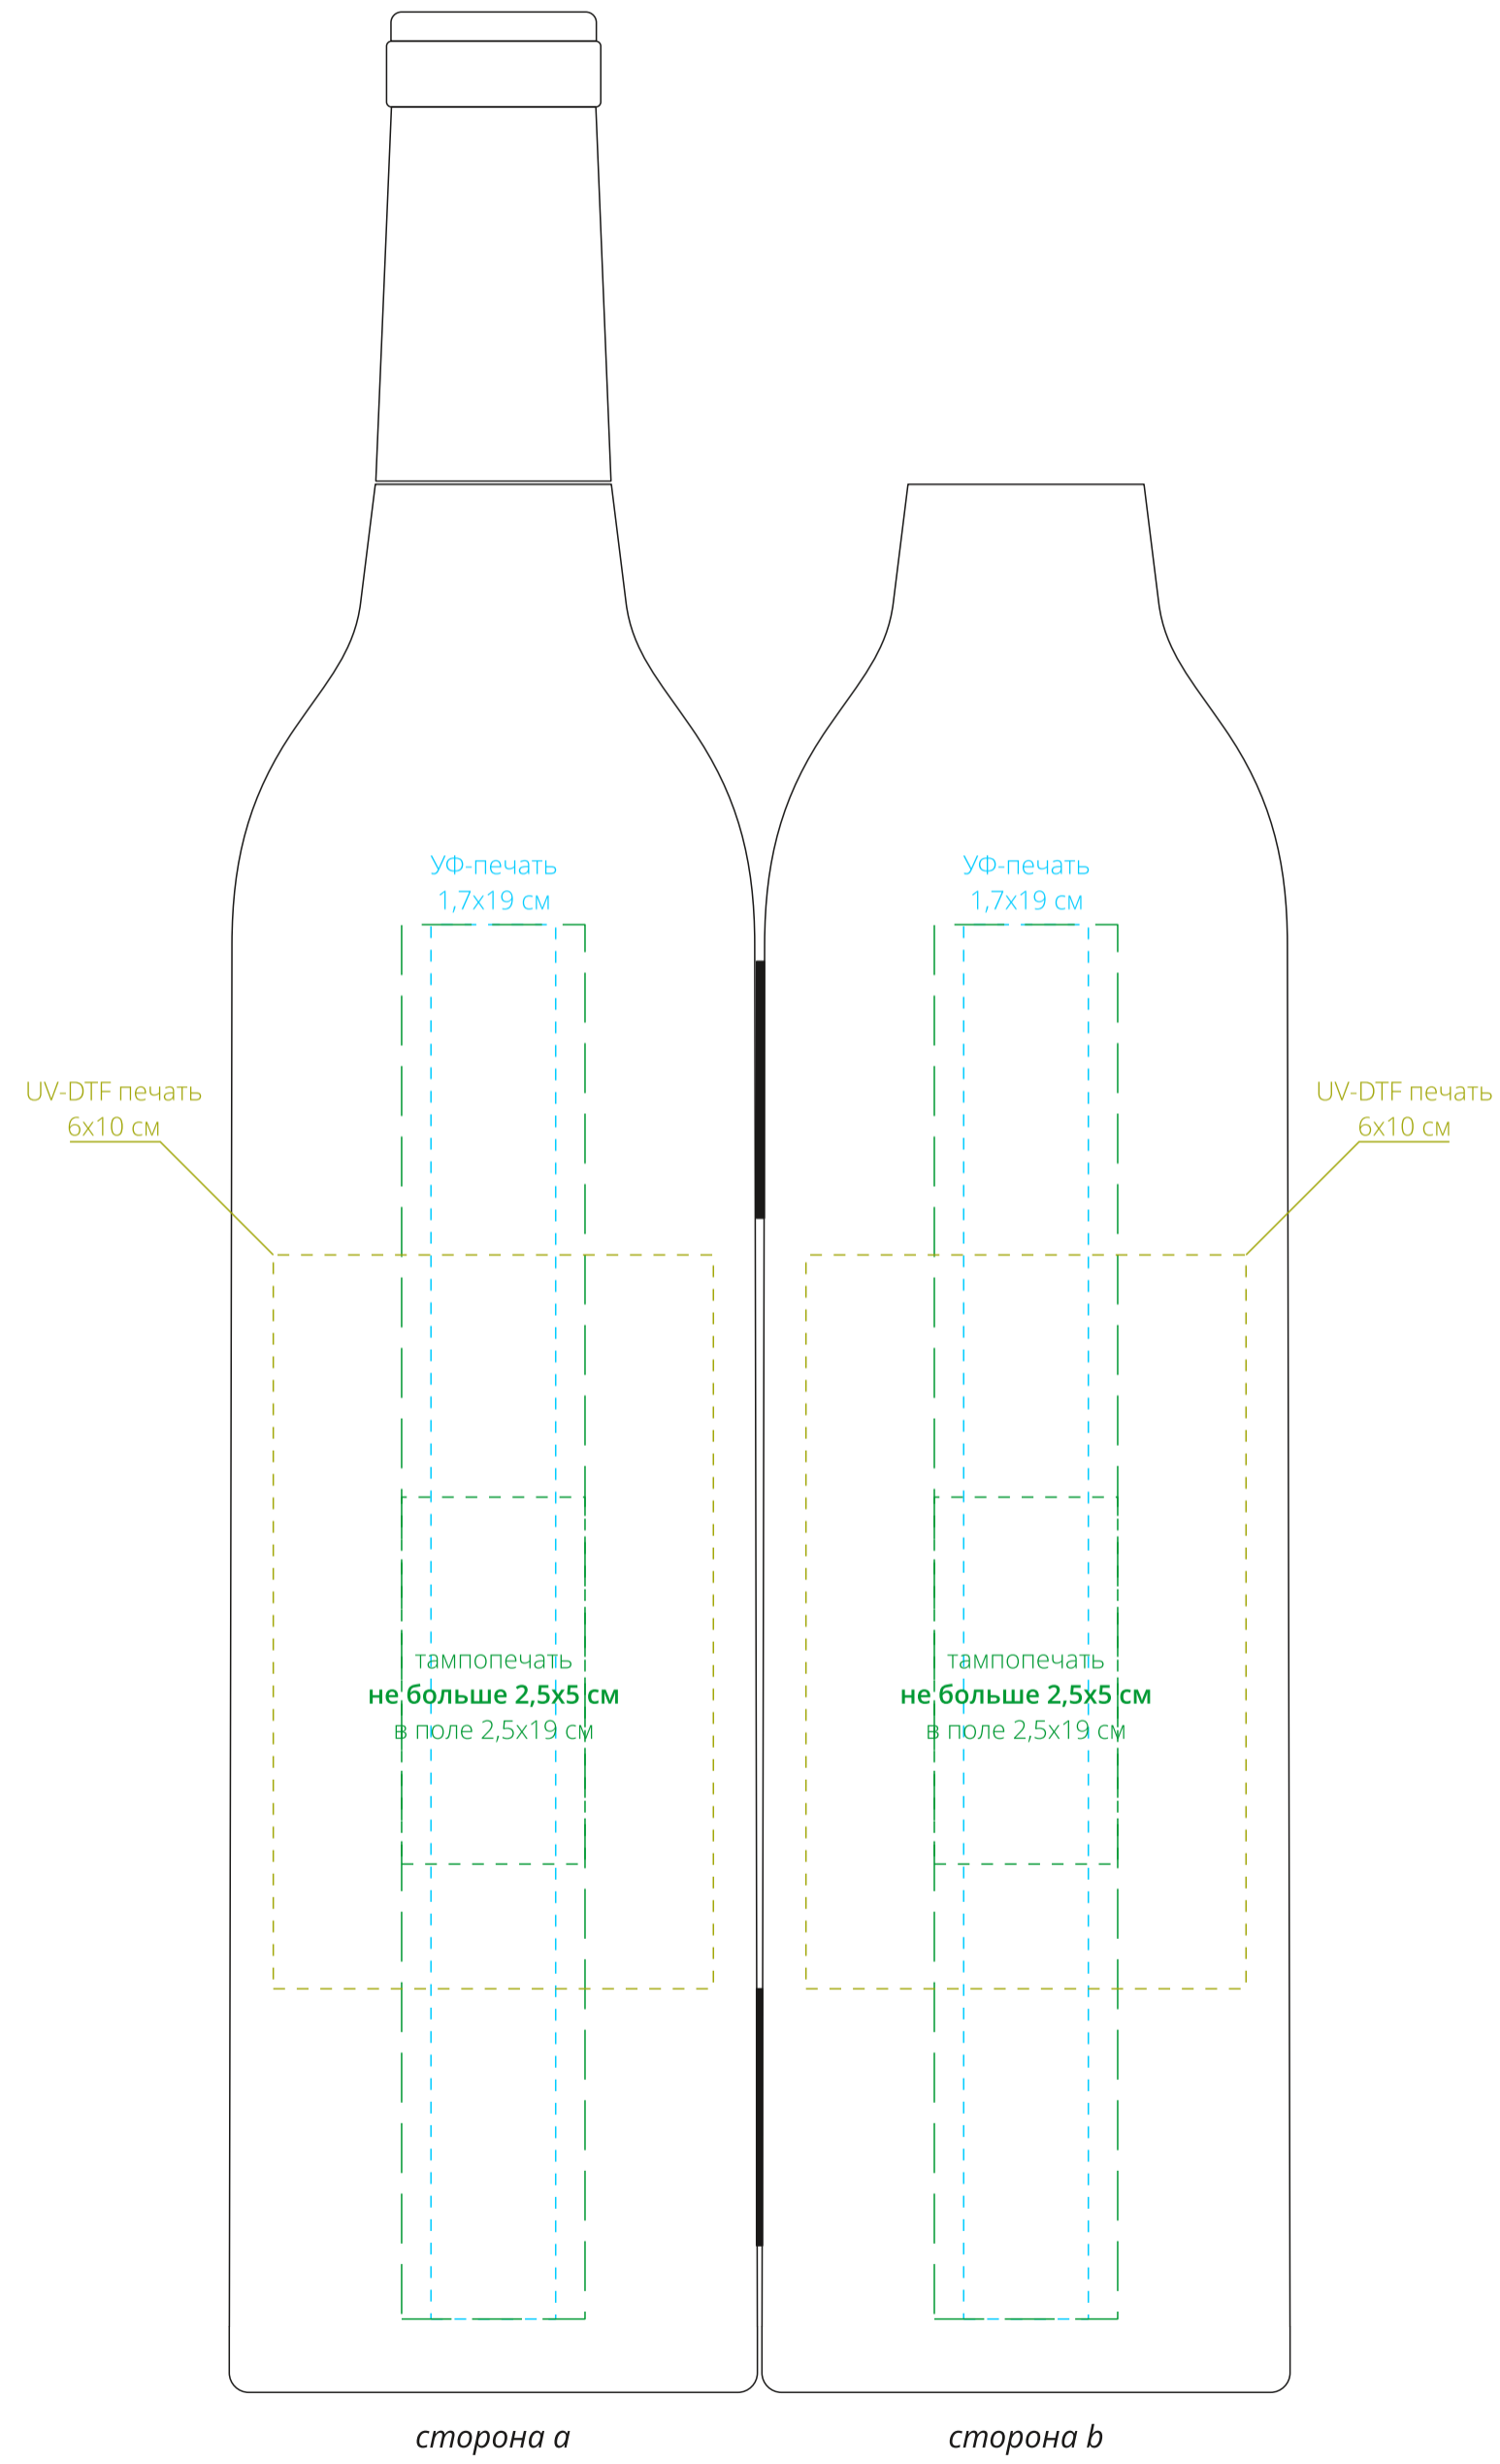

кейс  
в открытом виде

НОЖ СОМЕЛЬЕ

держатель бит

фонарик

рулетка