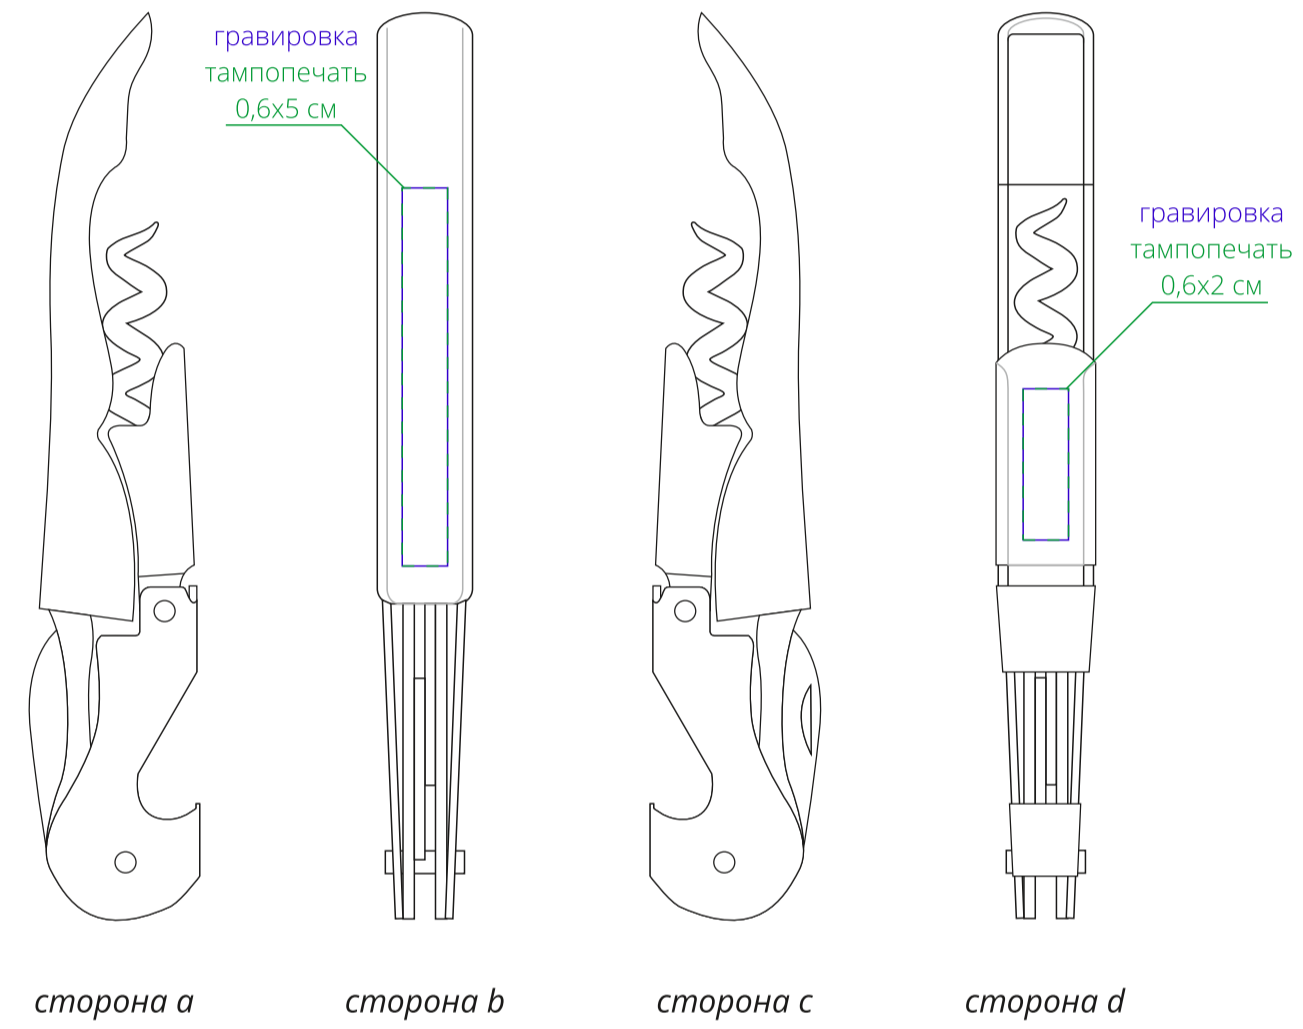

кейс  
в открытом виде

НОЖ СОМЕЛЬЕ

держатель бит

фонарик

рулетка