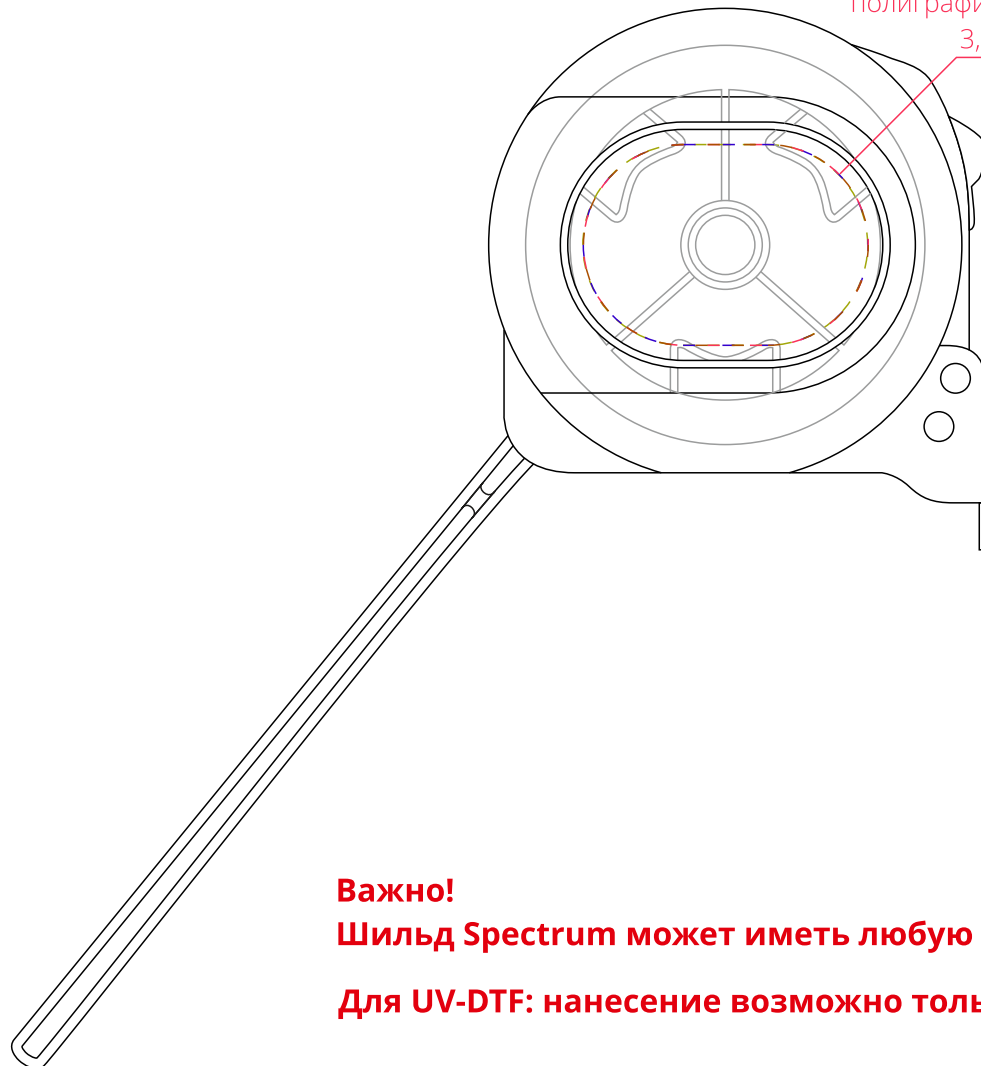

Арт. 63029
Рулетка Selvaksi, 5 м
M1:1

UV-DTF печать
шильд Spectrum
наклейка под смолой
полиграфическая наклейка
3,8x2,7 см

Важно!
Шильд Spectrum может иметь любую форму.
Для UV-DTF: нанесение возможно только на плашке.