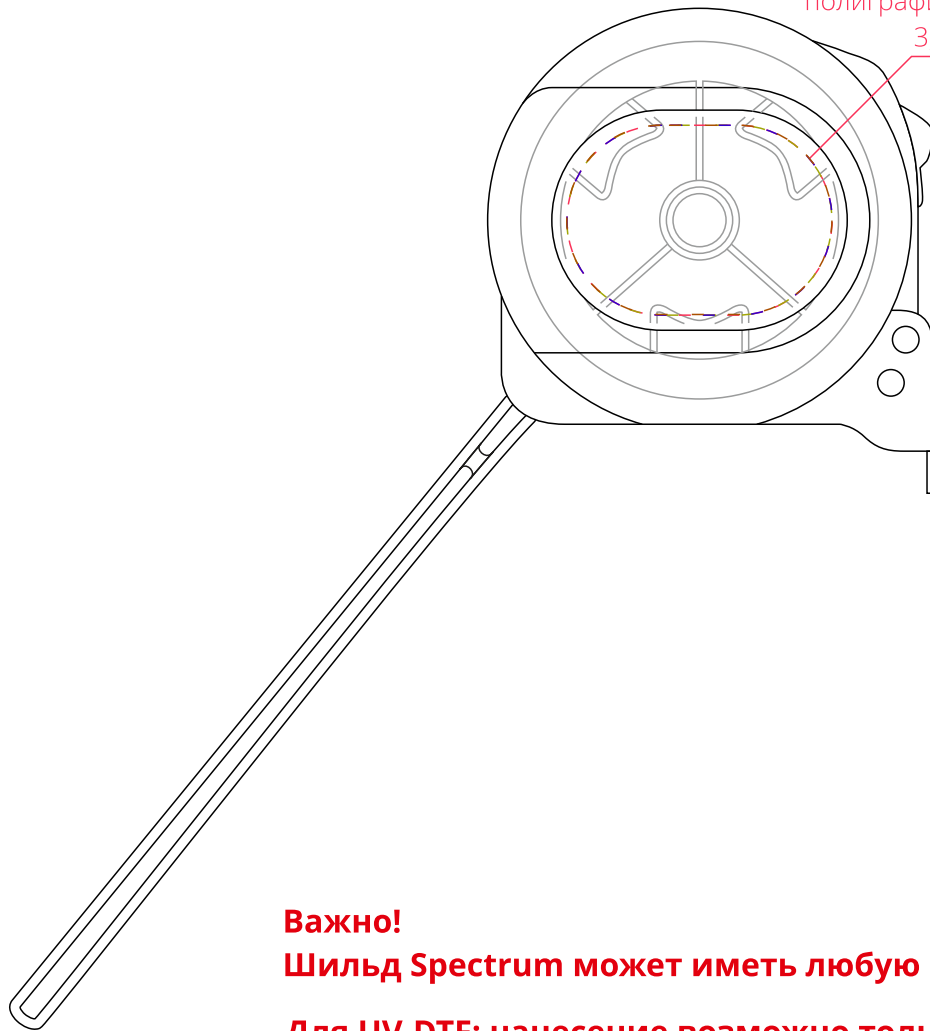

Арт. 63028
Рулетка Selvaksi, 3 м
M1:1

UV-DTF печать
шильд Spectrum
наклейка под смолой
полиграфическая наклейка
3,5x2,5 см

Важно!

Шильд Spectrum может иметь любую форму.

Для UV-DTF: нанесение возможно только на плашке.