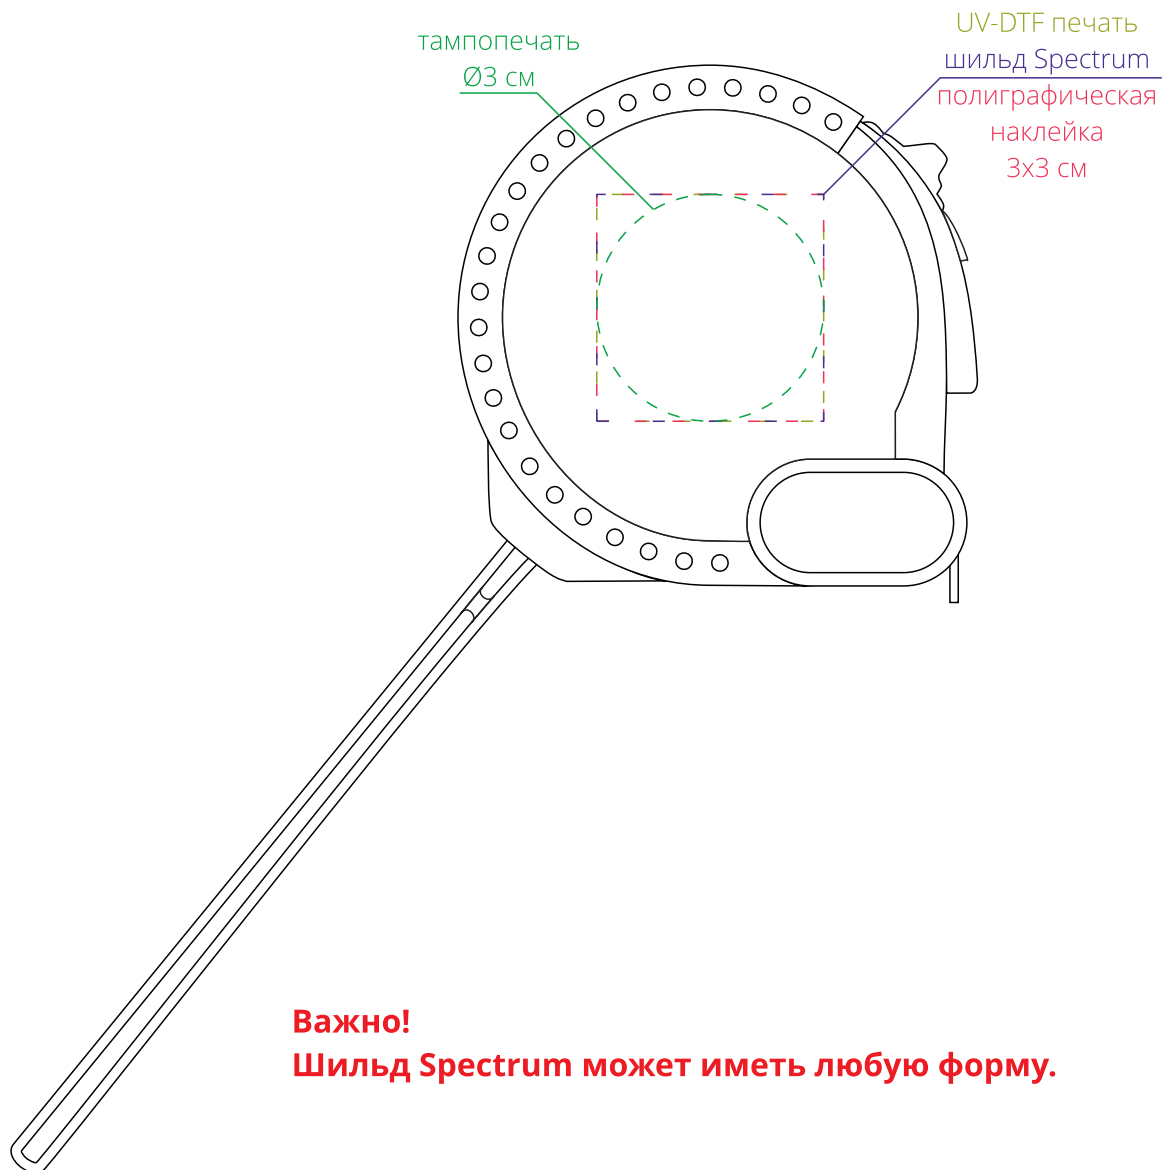

Арт. 63027
Рулетка Meter Plan, 5 м
M1:1

Важно!
Шильд Spectrum может иметь любую форму.