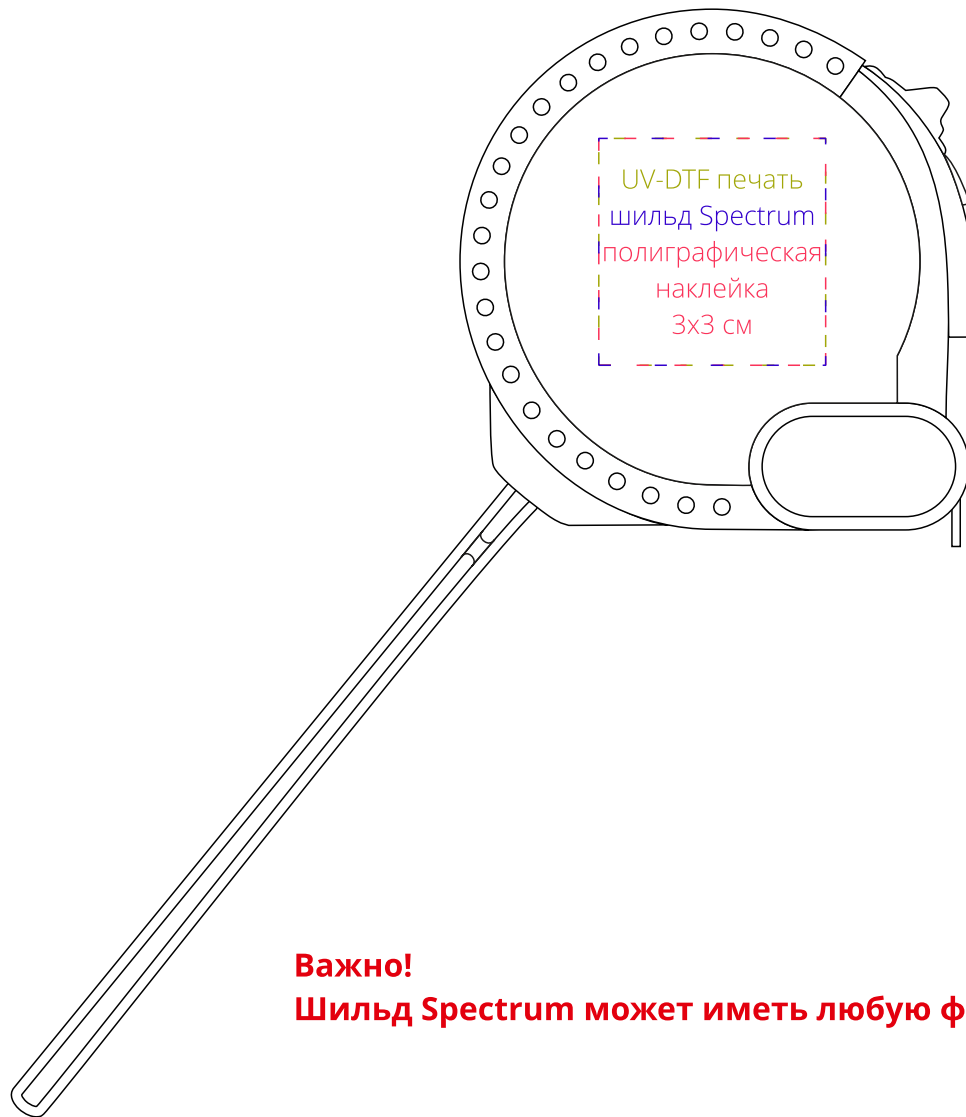

Арт. 63026

Рулетка Meter Plan, 3 м

M1:1

Важно!

Шильд Spectrum может иметь любую форму.