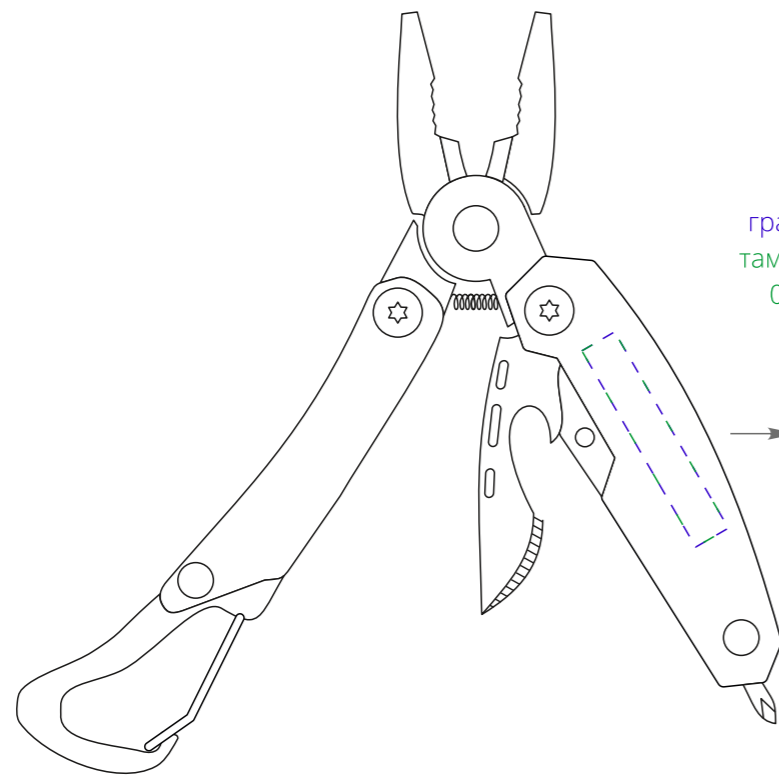

Арт. 63014
Мультитул Fixer
M1:1

мультитул

чехол

сторона а

гравировка
тампопечать
0,5x3 см

сторона б

гравировка
тампопечать
0,5x3 см

флекс
шелкотрансфер
полноцвет с трансфером
1,5x2,5 см