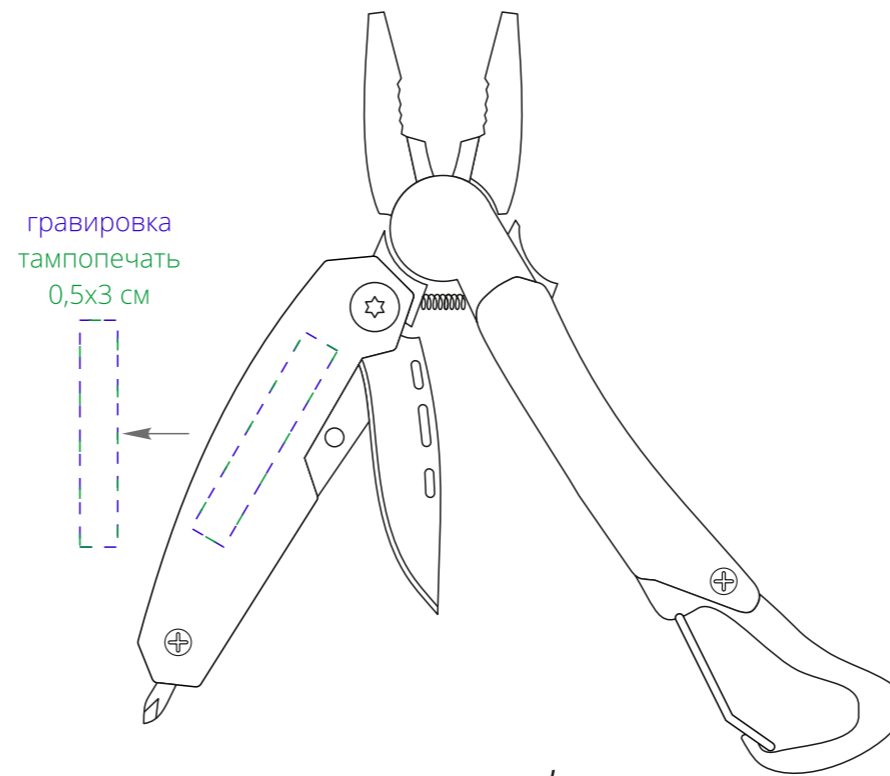

Арт. 63014
Мультитул Fixer
M1:1

мультитул

чехол

сторона а

гравировка
тампопечать
0,5x3 см

сторона б

гравировка
тампопечать
0,5x3 см

флекс
шелкотрансфер
полноцвет с трансфером
1,5x2,5 см