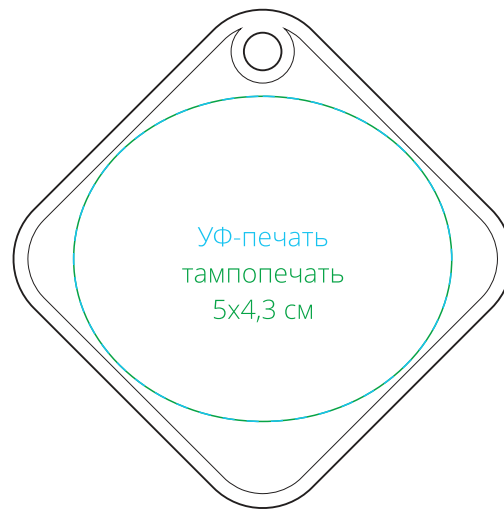

Арт. 6136

Светоотражатель «Квадрат»

M1:1

*сторона а*

*сторона б*