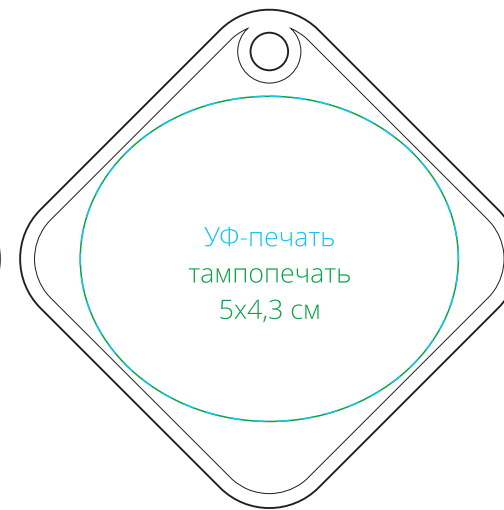

Арт. 6136

Светоотражатель «Квадрат»

M1:1

*сторона а*

*сторона б*