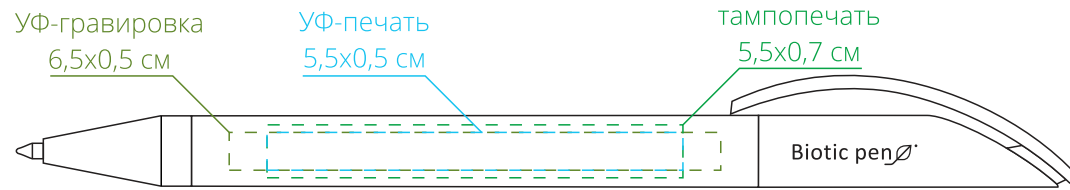

Арт. 6126
Ручка шариковая Prodir DS3 ECO
M1:1

справа от клипа

на одной линии с клипом

↑
ствержень
закрывается
поворотом клипа
от себя

слева от клипа

оборотная от клипа сторона