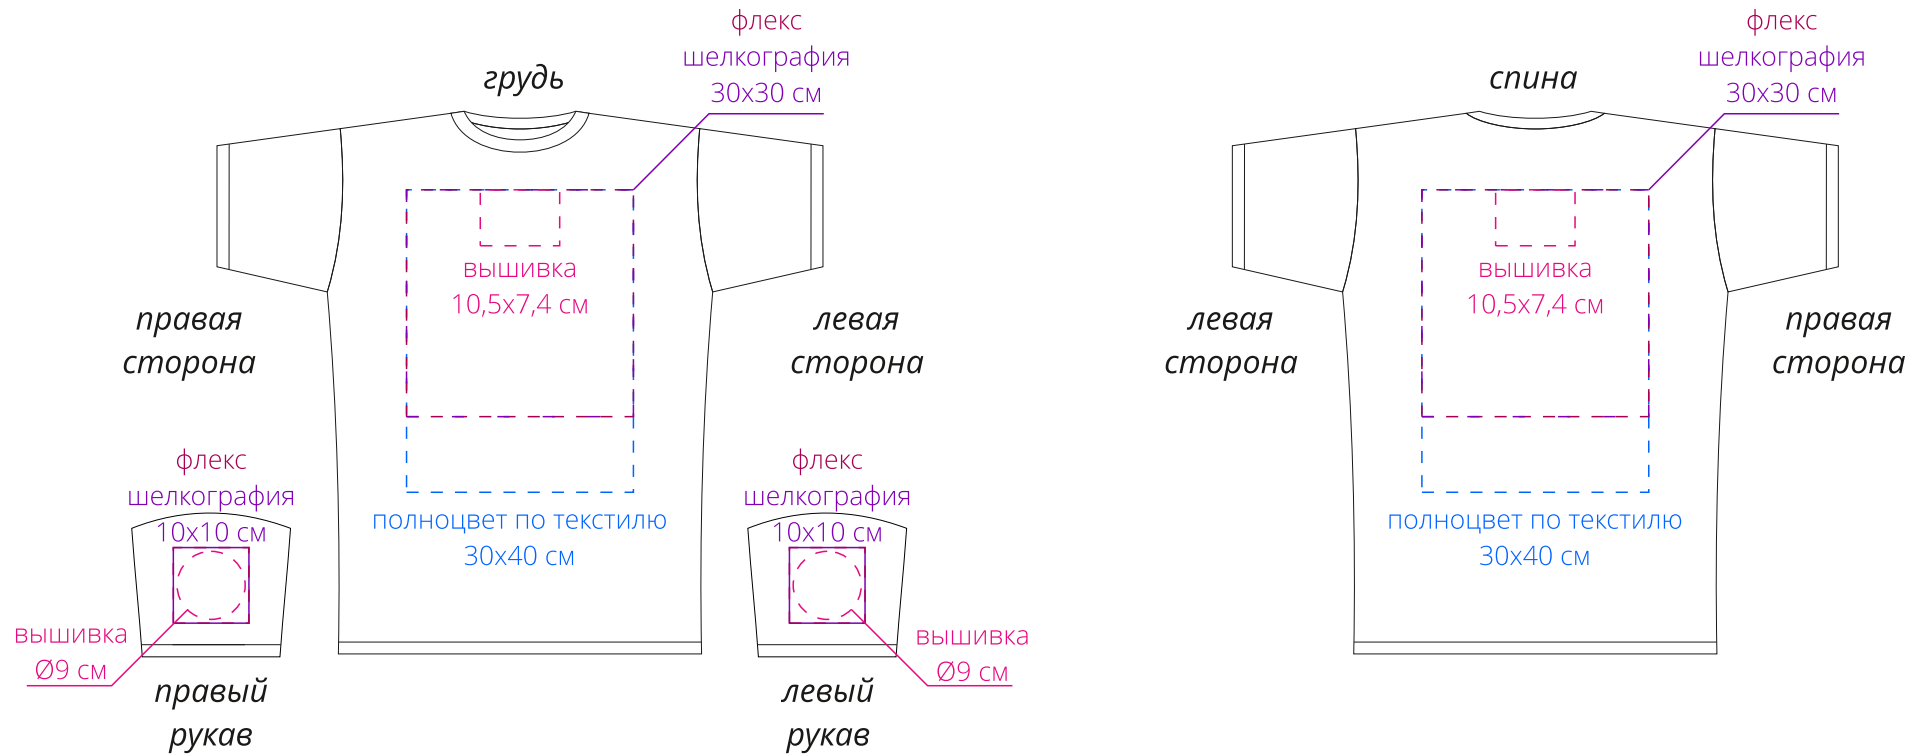

Арт. 5973

Футболка мужская приталенная REGENT FIT 150

M1:10

Важно!

Для вышивки на груди и спине:

- нанесение можно сделать на изделии в любом месте с учетом отступа 5 см от шва без согласования производства.