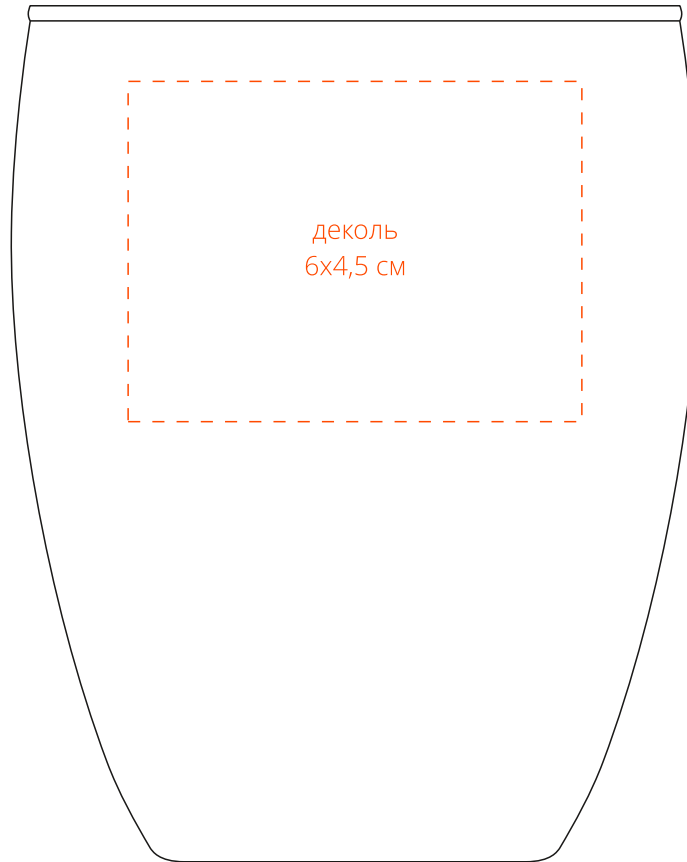

Арт. 592

Стакан с двойными стенками Glass Big Bubble

M1:1

Внимание!

При печати по цветным изделиям белый цвет может принимать оттенок цвета изделия.