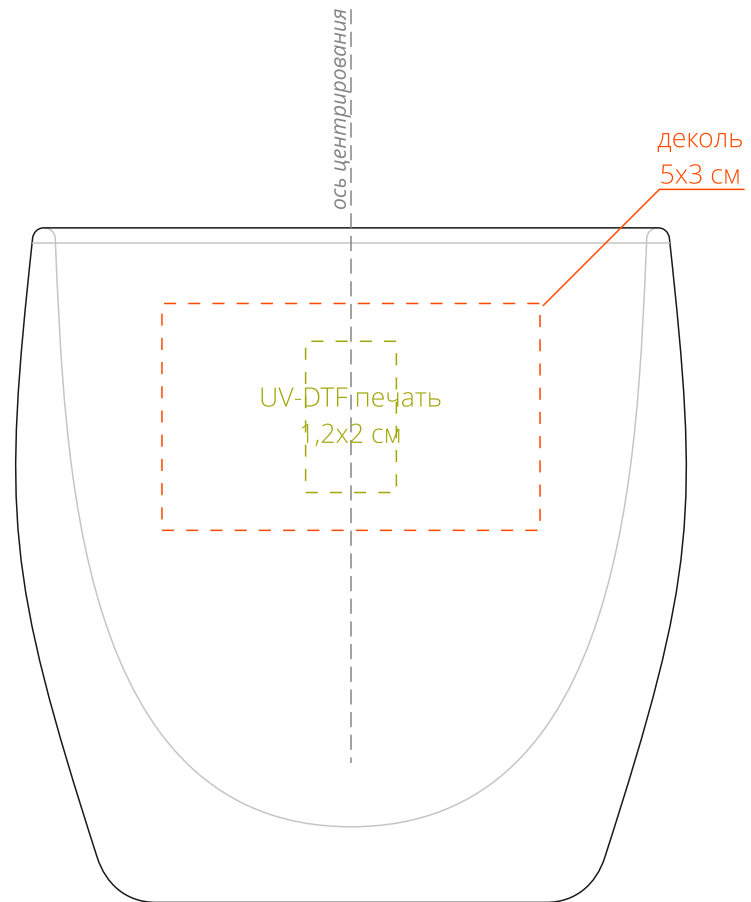

Арт. 5676

Стакан с двойными стенками Glass Bubble

М1:1

Внимание!

При печати по цветным изделиям белый цвет может принимать оттенок цвета изделия.