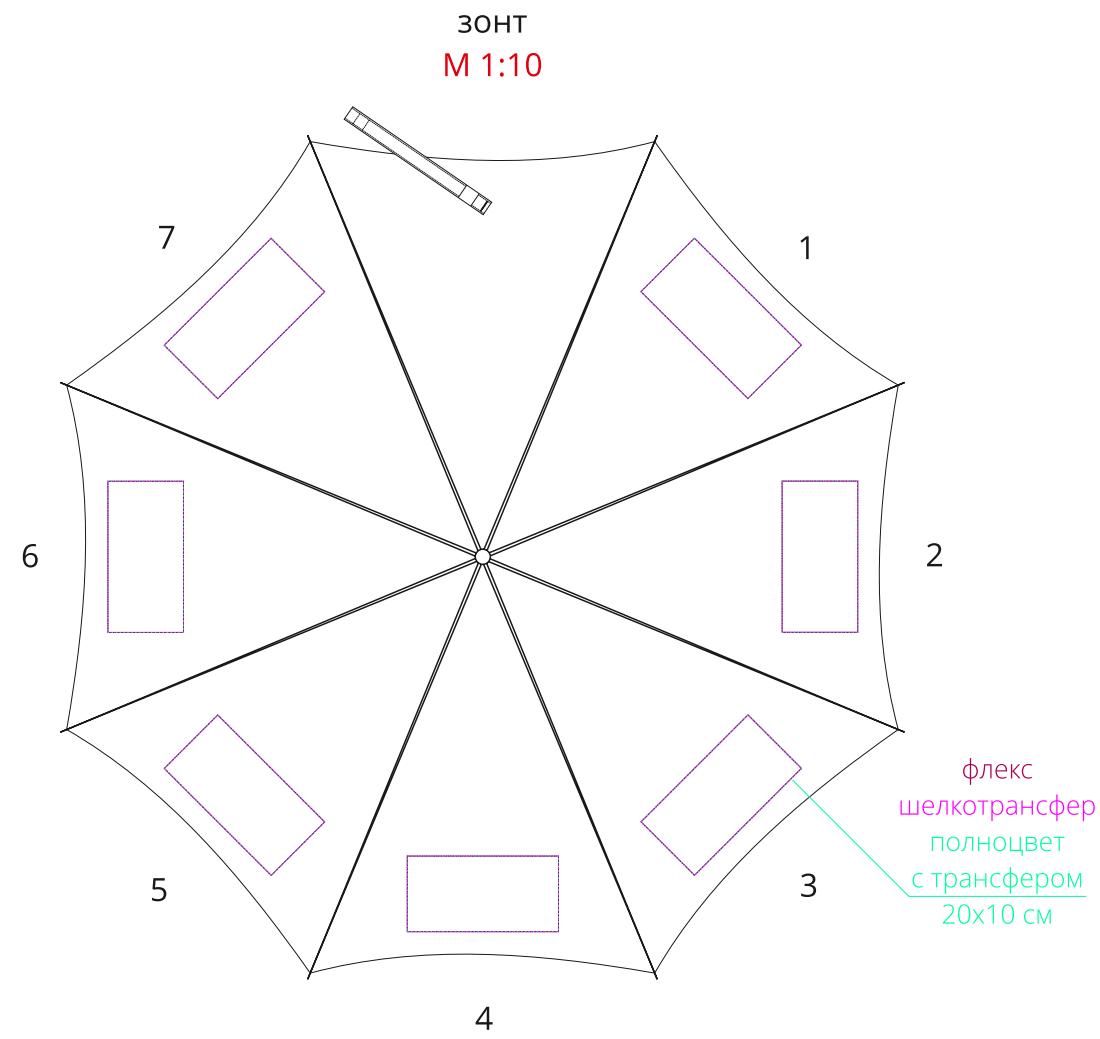

Арт. 5660
Складной зонт Magic с проявляющимся рисунком

ХЛЯСТИК
М 1:1

строчка пришива

схематичное изображение зонта