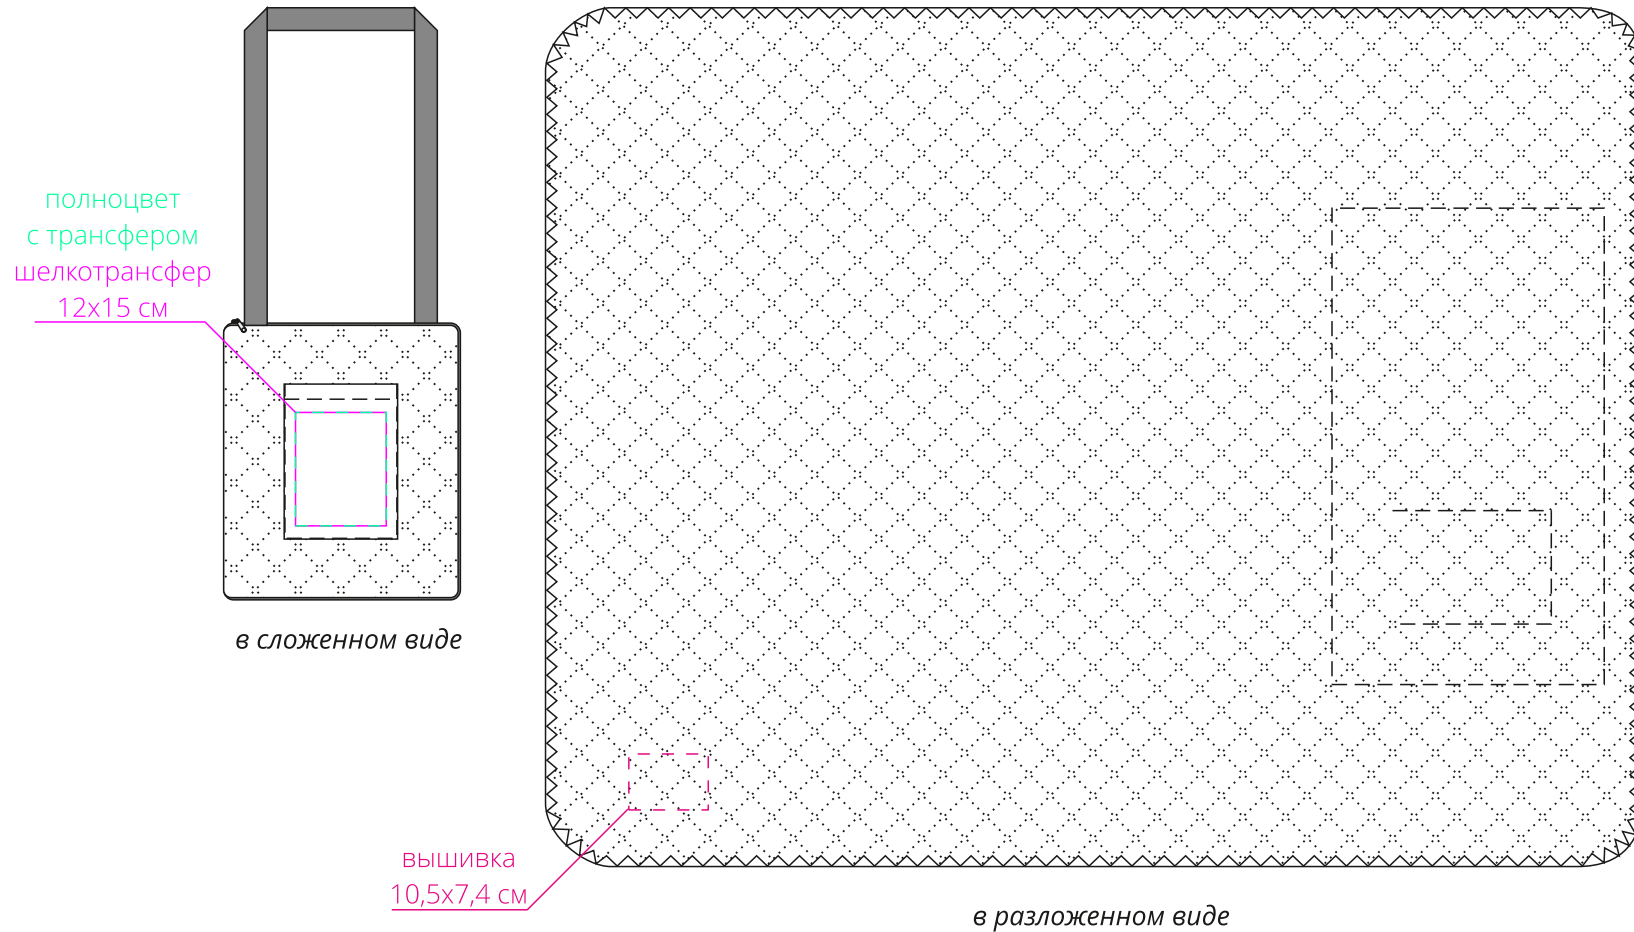

Арт. 5624

Плед для пикника Soft & Dry

M1:10

флисовая сторона

Важно!

Для вышивки:

- нанесение можно сделать на изделии в любом месте с учетом отступа 5 см от шва без согласования производства.