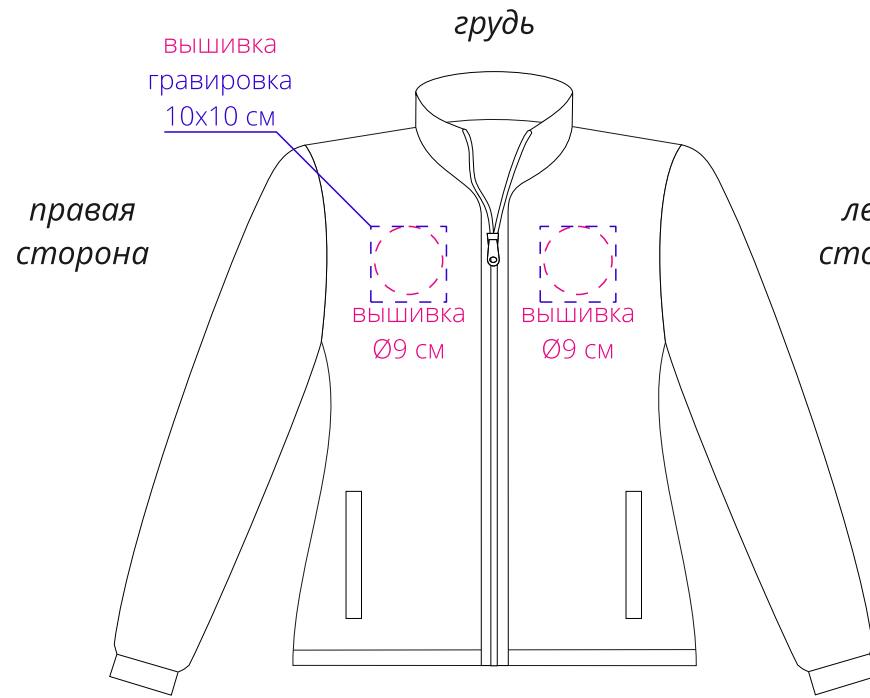

Арт. 5575
Куртка женская North Women
M1:10

правый
рукав

левая
сторона

левый
рукав

Для вышивки:
- нанесение можно сделать на изделии в любом месте с
учетом отступа 5 см от шва без согласования производства.