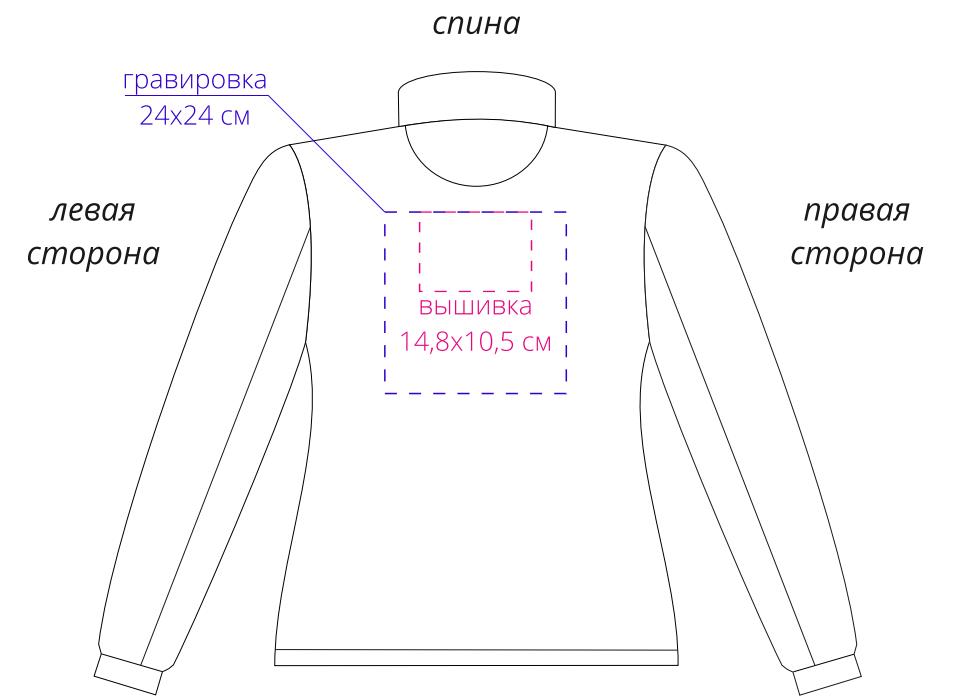

Арт. 5575
Куртка женская North Women
M1:10

правый
рукав

левая
сторона

левый
рукав

Для вышивки:
- нанесение можно сделать на изделии в любом месте с
учетом отступа 5 см от шва без согласования производства.