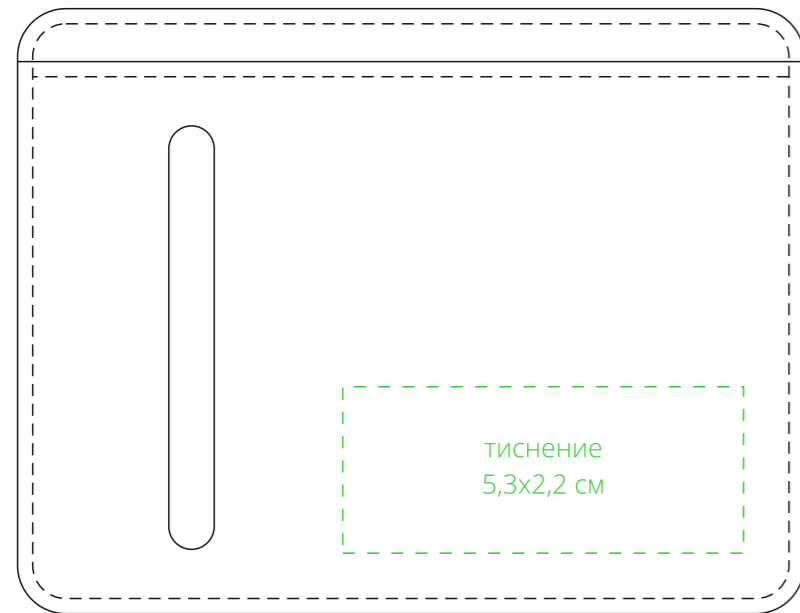

Арт. 55606
Чехол для карт Remini
M1:1

сторона а

сторона б

коробка
крышка

Внимание!

Для шелкографии по цветным и темным поверхностям можно использовать белый, черный, золотистый, серебристый цвет во избежание проявления оттенка основы.