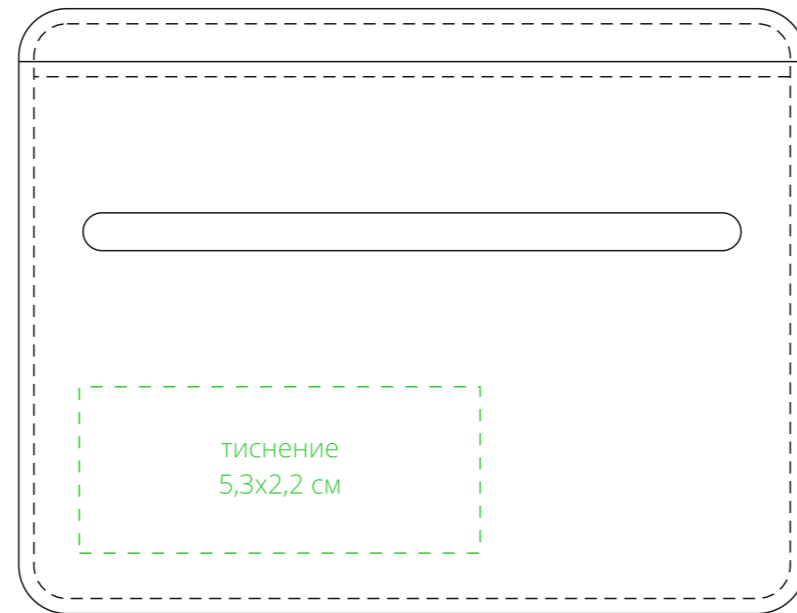

Арт. 55606
Чехол для карт Remini
M1:1

сторона а

сторона б

коробка
крышка

Внимание!

Для шелкографии по цветным и темным поверхностям можно использовать белый, черный, золотистый, серебристый цвет во избежание проявления оттенка основы.