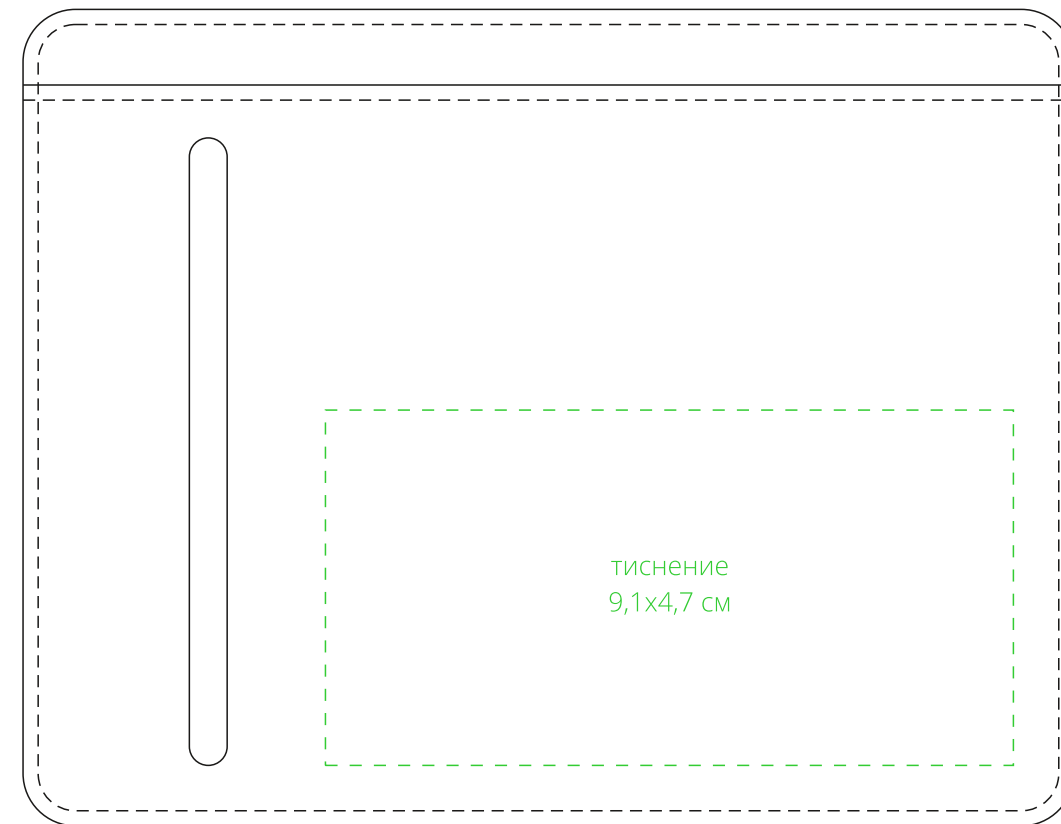

Арт. 55605
Бумажник водителя Remini
M1:1

сторона а

сторона б

коробка
крышка

Внимание!

Для шелкографии по цветным и темным поверхностям можно использовать белый, черный, золотистый, серебристый цвет во избежание проявления оттенка основы.