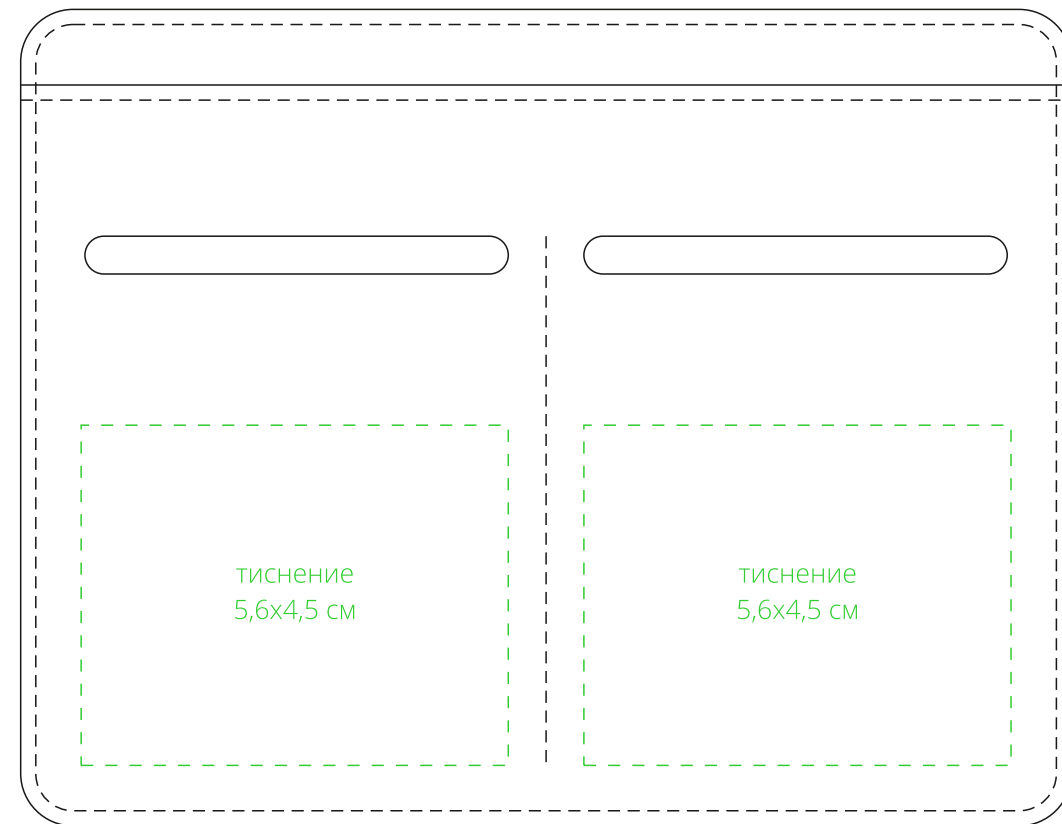

Арт. 55605
Бумажник водителя Remini
M1:1

сторона а

сторона б

коробка
крышка

Внимание!

Для шелкографии по цветным и темным поверхностям можно использовать белый, черный, золотистый, серебристый цвет во избежание проявления оттенка основы.